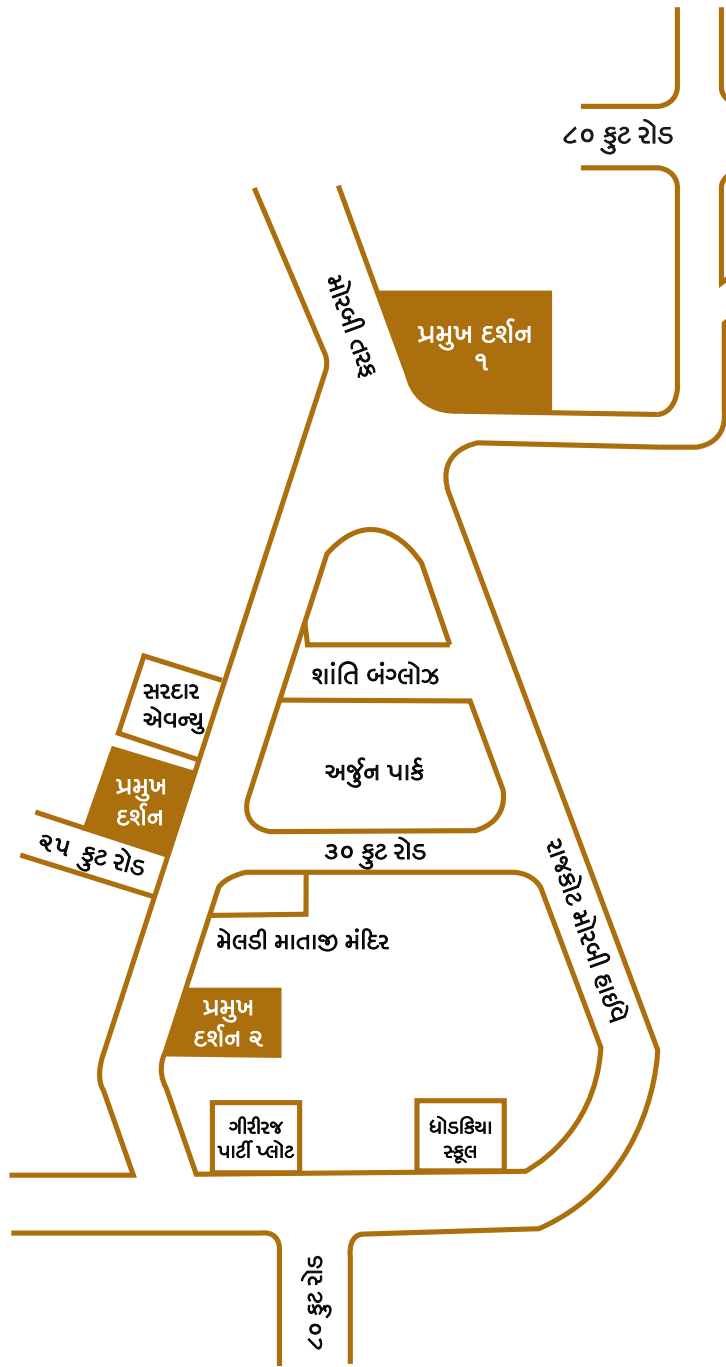

Location Map