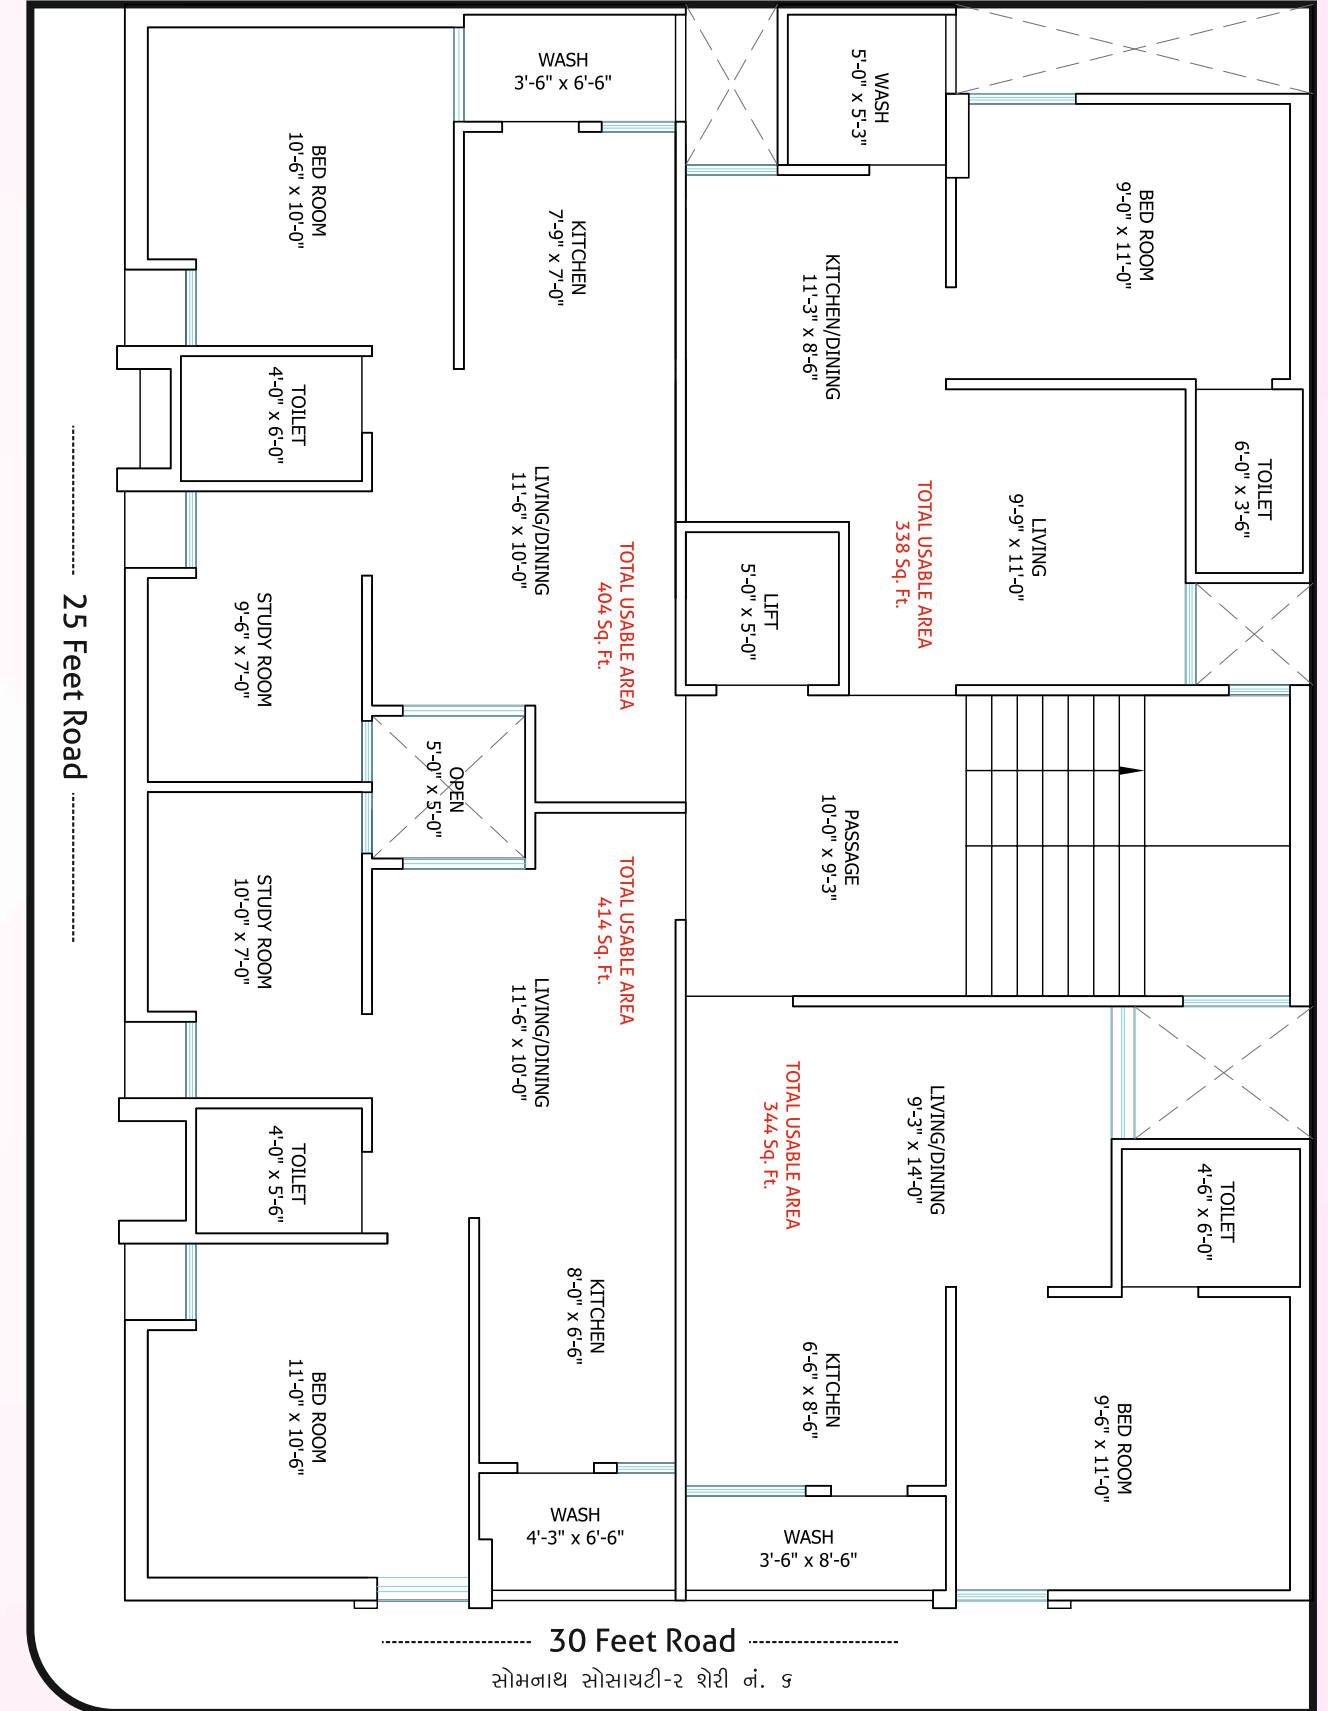

ગવર્મેન્ટ
સબસીડીને પાત્ર

ખૂબ જ વ્યાજબી કિંમતમાં,
પોતાનું ઘર...

નિર્મલ
એપાર્ટમેન્ટ
સુખ-શાંતિ-સમૃદ્ધિ

**20
FLATS**

1

ROOM - HALL
KITCHEN

&

1.5

ROOM - HALL
KITCHEN

- નયનરમ્ય એલીવેશન
- એમ્પલ પાર્કિંગ ફેસેલીટી
- સી.સી.ટી.વી. કેમેરાથી સિક્યોર્ડ પાર્કિંગ
- ઉચ્ચતમ સ્ટાન્ડર્ડની લીફ્ટ
- દરેક ફ્લેટમાં મહત્તમ ઇલેક્ટ્રીકના લાઇટીંગ પોઇન્ટ્સ
- દરેક ફ્લેટ ઇસ્ટ-વેસ્ટ ઓપન
- ભુકંપ પ્રતિરોધક બાંધકામ
- દરેક રૂમમાં વીટ્રીફાઇડ અથવા સમકક્ષ ફ્લોરીંગ
- સ્ટાન્ડર્ડ કંપનીના સેનેટરી વેર તથા બાથરૂમ ફીટીંગ્સ
- બાથરૂમ તથા કીચનમાં સ્લેબ લેવલ સુધી ટાઇલ્સ
- રસોડામાં ગ્રેનાઇટ સેન્ડવીચ પ્લેટફોર્મ, સ્ટેઇનલેસ સ્ટીલ સીન્ક સાથે
- રસોડામાં આર.ઓ. સીસ્ટમ - ચીમની માટેના પ્રોવિઝન તથા સર્વીસ પ્લેટફોર્મ
- ISI સ્ટાન્ડર્ડનું ફ્લેક્સીબલ કન્સીલ્ડ વાયરીંગ, મોડ્યુલર સ્વીચ તથા MCB
- દરેક રૂમમાં લેમીનેટેડ ડોર્સ તથા તેમાં સ્ટાન્ડર્ડ કંપનીના ફીટીંગ્સ
- પાવડર કોટેડ એલ્યુમિનિયમ સેક્શન પિન્ડો તથા મારબલના સીલ તથા સેફ્ટી ગ્રીલ
- અંડર ગ્રાઉન્ડ તથા ઓવરહેડ વોટર ટેન્કસ
- દરેક ફ્લેટમાં બોરના પાણીની વ્યવસ્થા
- દરેક ફ્લેટમાં સોલાર ગીઝરના પાણીનું પ્રોવિઝન

TYPICAL FLOOR PLAN

નોંધ : આ બ્રોચર એ ઓફર ડોક્યુમેન્ટ નથી, ફક્ત બિલ્ડીંગની પ્રાથમિક માહિતી પુરી પાડવા हेतુ છે, આમાં અપાતી સુવિધાઓ ડેવલોપર તરફથી અપાતી કોમ્પ્લીમેન્ટરી છે, બિલ્ડીંગની ડીઝાઇન તથા સુવિધાઓમાં ફેરફાર કરવાના તમામ હકો પ્રાયોજકોને અનાધિત છે. પ્રવર્તમાન દરે GST - ઇલેક્ટ્રીક કનેક્શન તથા ગેસ કનેક્શન ચાર્જિસ અલગથી ચુકવવાના રહેશે. એ.ઓ.પી. સભ્ય બનવું તથા મેઈન્ટેનન્સ ડીપોઝીટ - ચાર્જિસ ચુકવવા ફરજિયાત રહેશે.