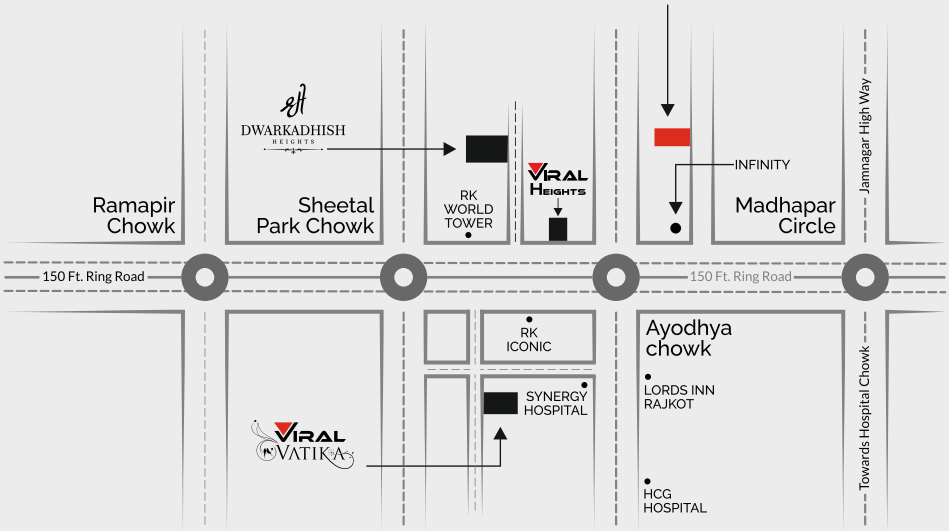

GENERATOR

AUTODOOR LIFT

CCTV
CAMERA

24X7
SECURITY

બિલ્ડિંગમાં હવાઉજાસ
અને મોકળાશ
#લાજવાબ

❖ KEY PLAN

VIRAL
Elegance

**B/H INFINITY, AYODHYA CHOWK,
150 FEET RING ROAD, RAJKOT.**