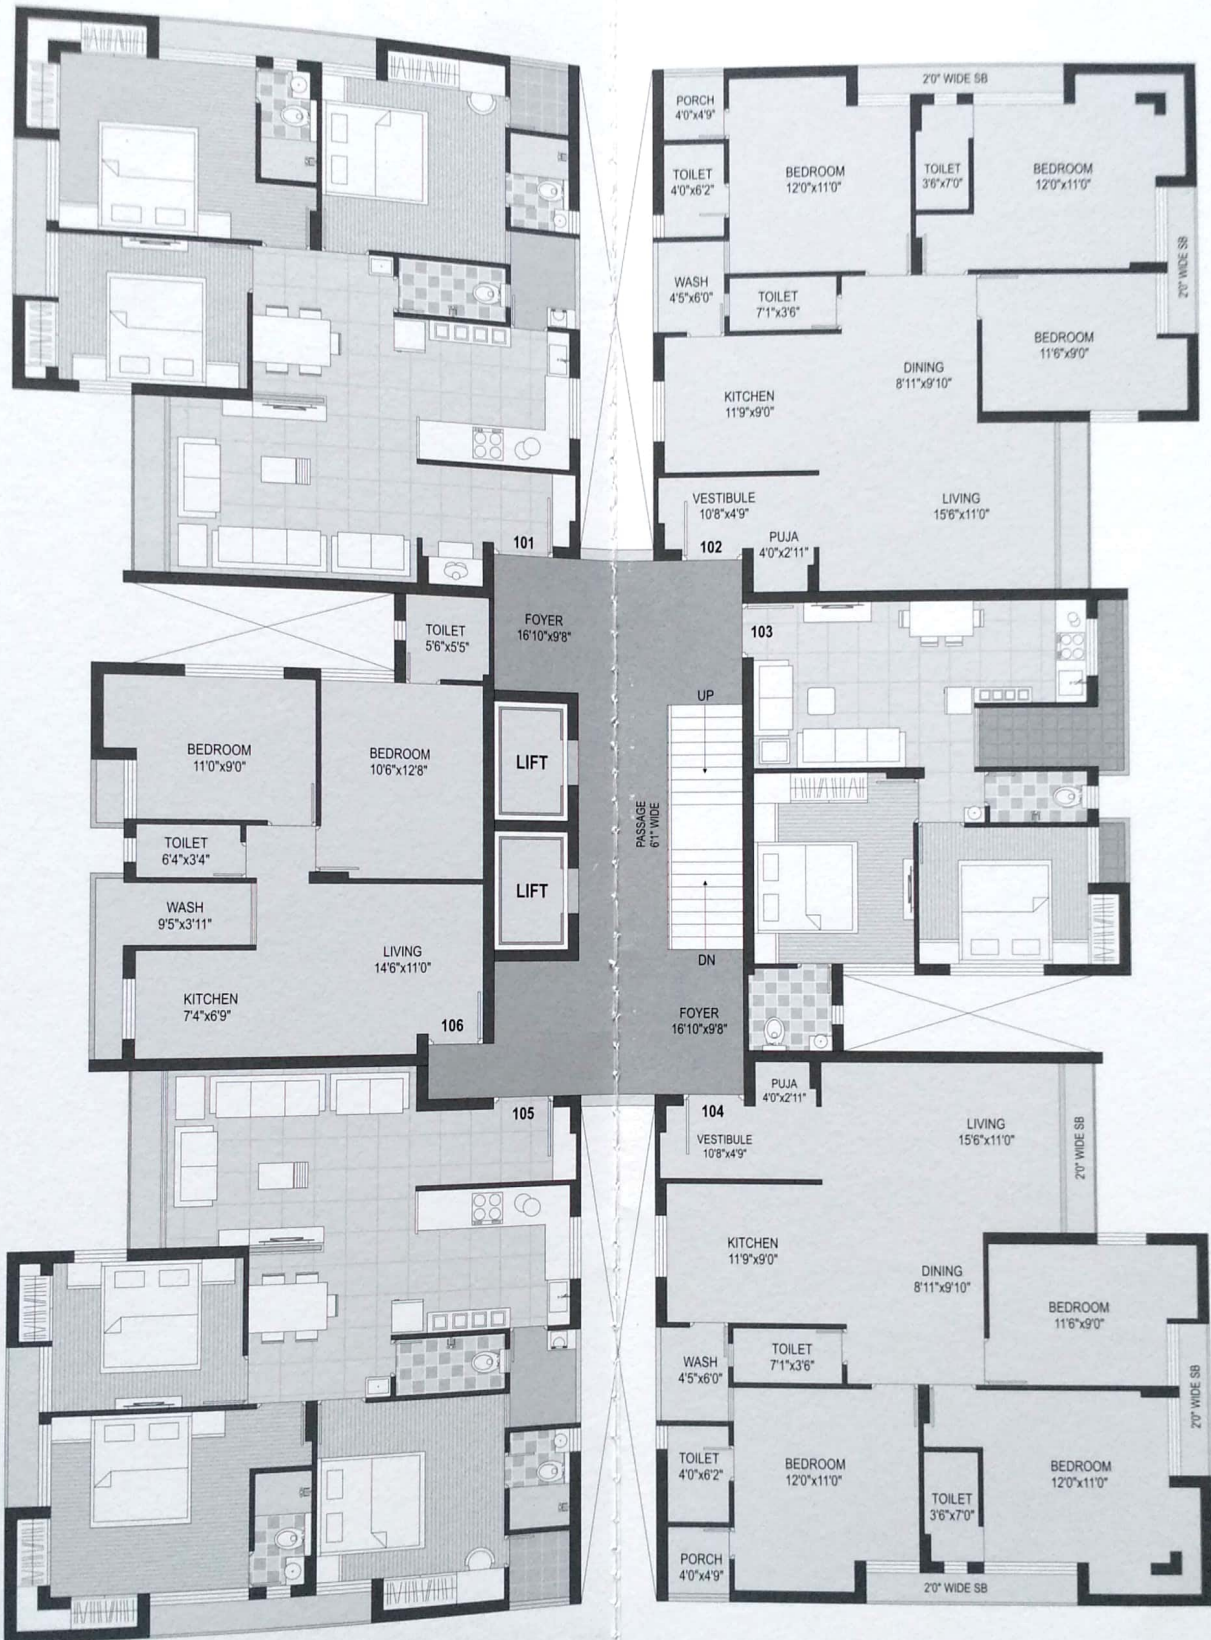

કુવાડવા રોડ તથા રાજકોટ મોટી હાઇવેની પરિઘીમાં, આર્યા કૃતિ એપાર્ટમેન્ટ અત્યંત સુવિધા સમ્પન્ન રેસિડેન્સિયલ કોમ્પ્લેક્સ અનેક દૃષ્ટિએ જાજરમાન છે. એક ફ્લોર પર છ ફ્લોર છ માળ સુધી તથા સાતમાં માળે ટેલર ફ્લોર ધરાવતું ૪૦ પરિવાર માટે આકર્ષક એકોપેશન શુક્રત મજાનું સનેમે મોહિલે તેવું મિમીણ...

સતત આવાજશ્રીથી વ્યત્ત આ રાજમાર્ગ પર પારિવારિક માર્કેટ વ્યવસ્થા, સ્કૂલ-કોલેજ, હોસ્પિટલ તેમજ શહેરના દાખરામાં રોવાની વિશેષ લાભ પ્રાપ્ય છે.

2&3 BHK

મજાનું મનને મોહિલે તેવું આપણું ઘર...

GROUND FLOOR PLAN

North

GATE

GATE

40 FEET WIDE ROAD

TO KUVADAVA ROAD

TYPICAL FLOOR PLAN
 (1st. to 6th. floor)

7th. FLOOR PLAN

આર્યા કૃતિ

સુવિધાઓ :