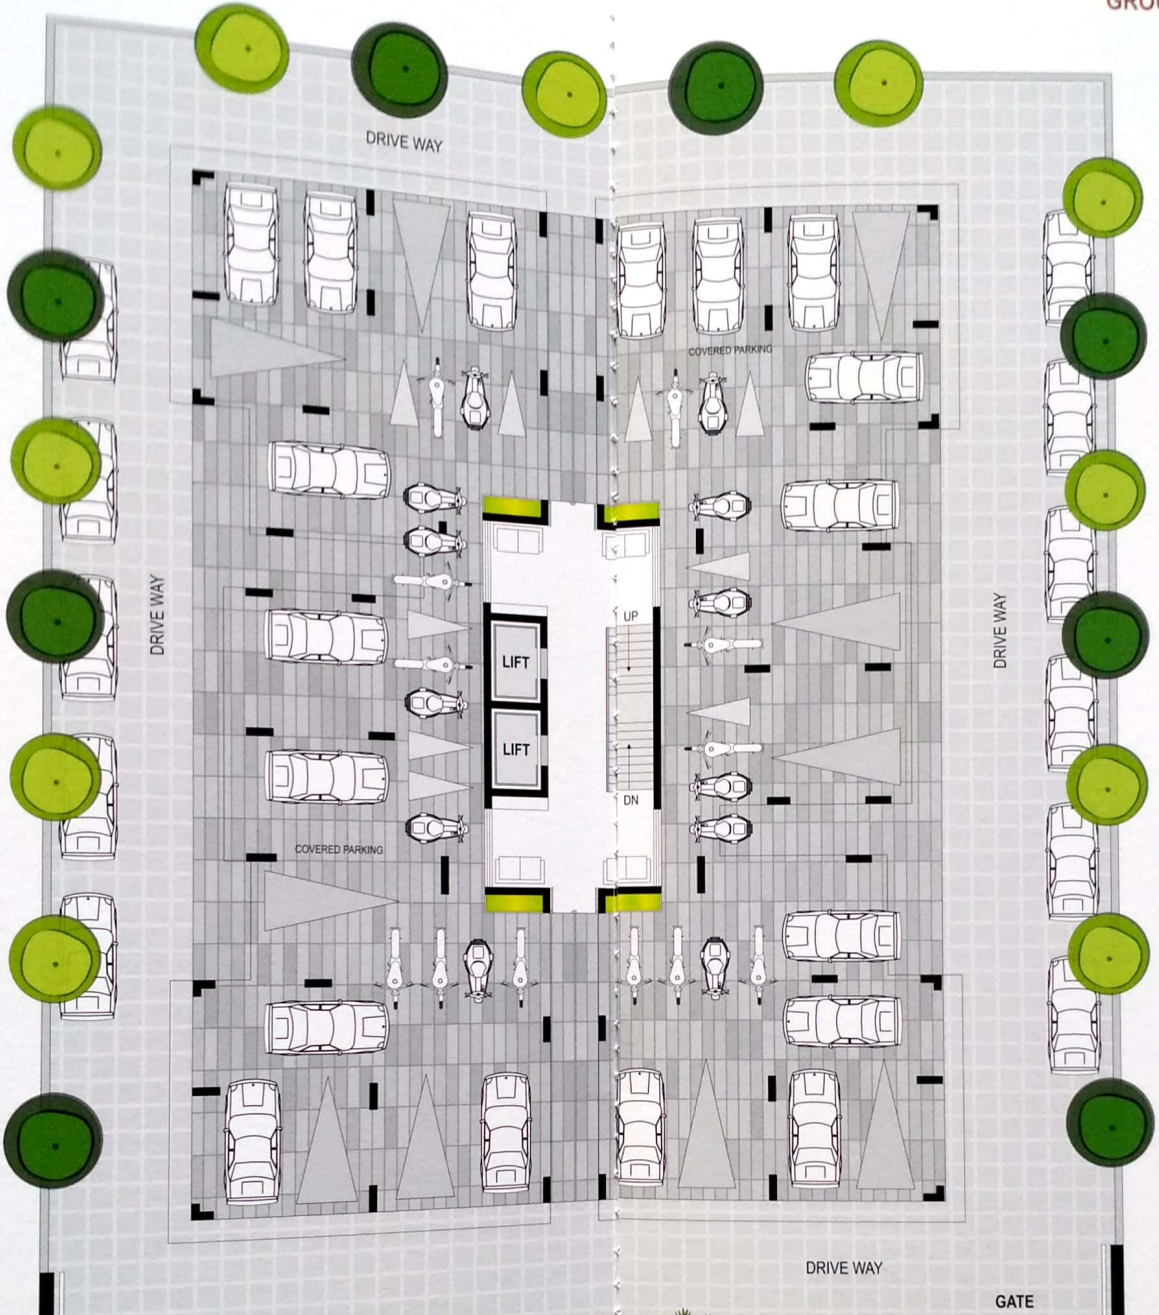

કુવાડવા રોડ તથા રાજકોટ મોટી હાઇવેની પરિઘીમાં, આર્યા કૃતિ એપાર્ટમેન્ટ અત્યંત સુવિધા સમ્પન્ન રેસિડેન્સિયલ કોમ્પ્લેક્સ અનેક દૃષ્ટિએ જાજરમાન છે. એક ફ્લોર પર છ ફ્લોર છ માળ સુધી તથા સાતમાં માળે ટેલર ફ્લોર ધરાવતું ૪૦ પરિવાર માટે આકર્ષક એકોપેશન શુક્રત મજાનું સનેમે મોહિલે તેવું મિમીણ...

સતત આવાજશ્રીથી વ્યત્ત આ રાજમાર્ગ પર પારિવારિક માર્કેટ વ્યવસ્થા, સ્કૂલ-કોલેજ, હોસ્પિટલ તેમજ શહેરના દાખરામાં રોવાની વિશેષ લાભ પ્રાપ્ય છે.

2&3 BHK

મજાનું મનને મોહિલે તેવું આપણું ઘર...

GROUND FLOOR PLAN

North

GATE

GATE

40 FEET WIDE ROAD

TO KUVADAVA ROAD

TYPICAL FLOOR PLAN
 (1st. to 6th. floor)

7th. FLOOR PLAN

આર્યા કૃતિ

સુવિધાઓ :