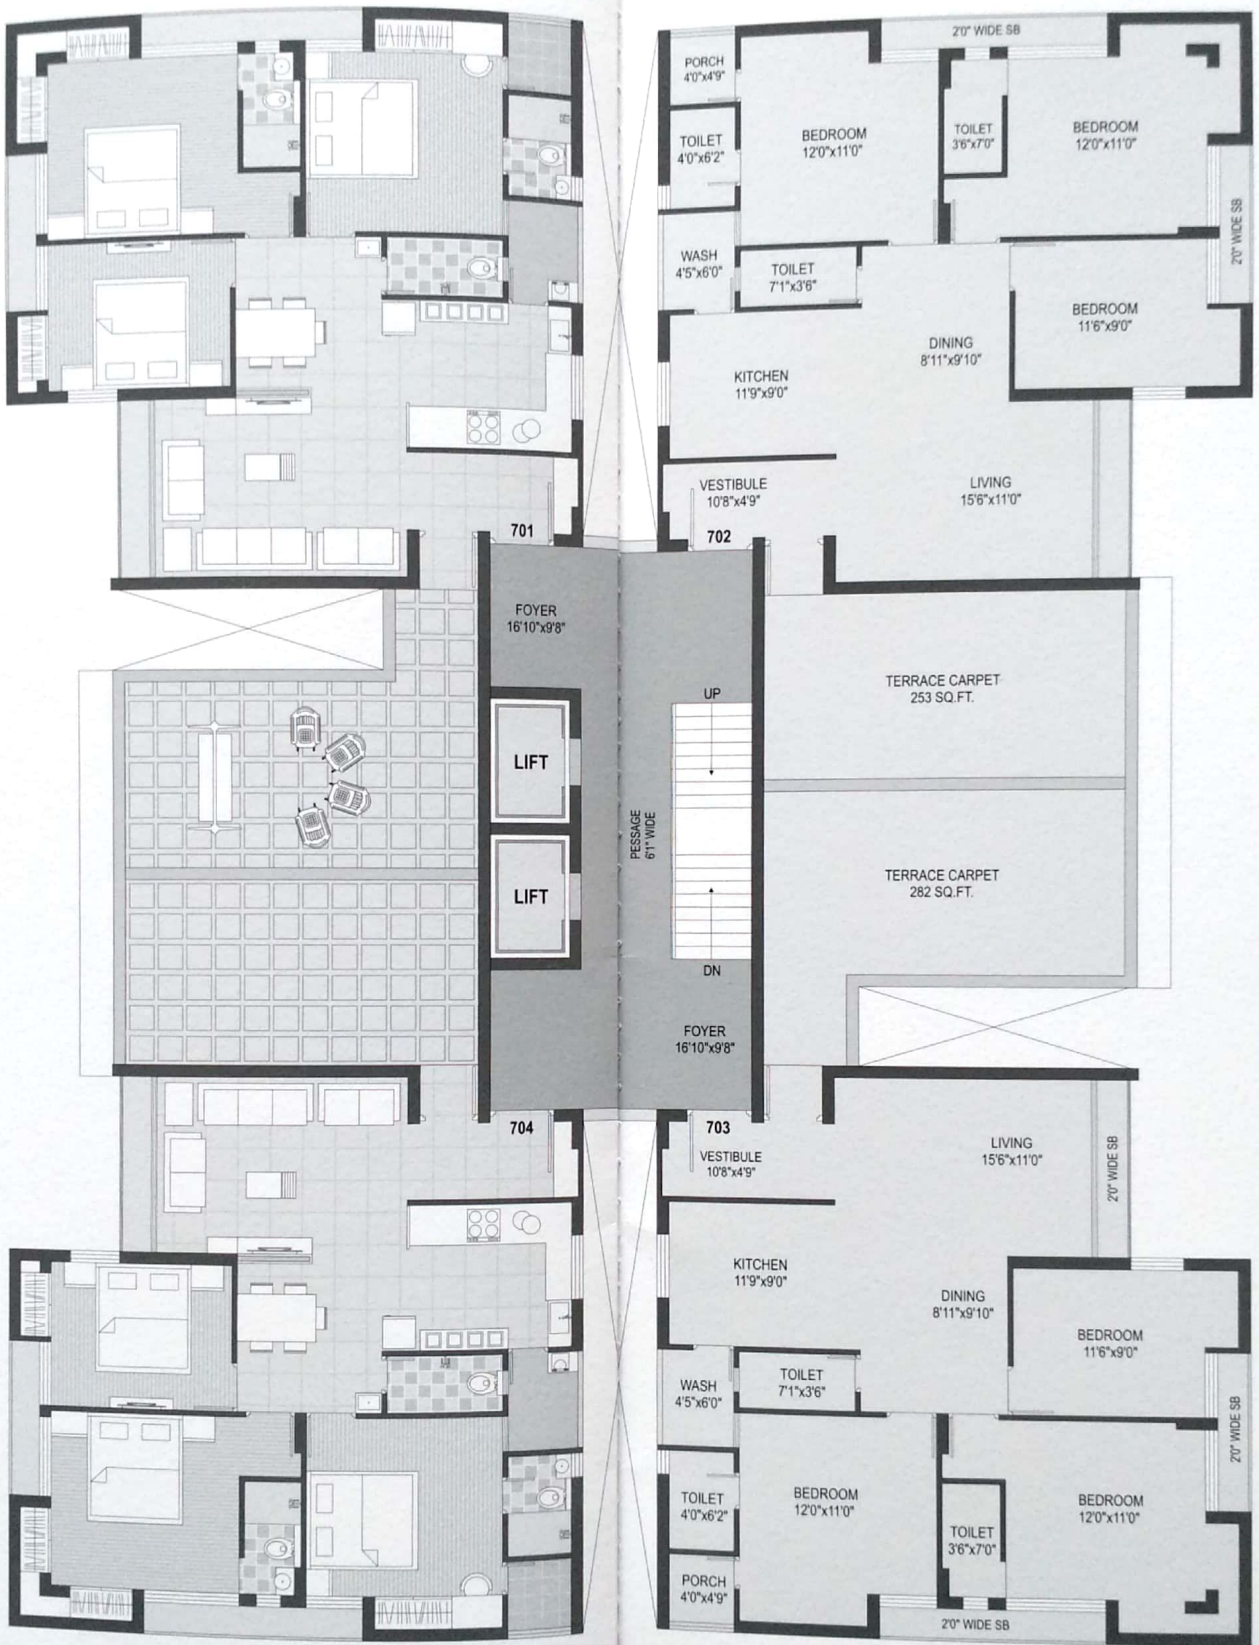

કુવાડવા રોડ તથા રાજકોટ મોટી હાઇવેની પરિઘીમાં, આર્યા કૃતિ એપાર્ટમેન્ટ અત્યંત સુવિધા સમ્પન્ન રેસિડેન્સિયલ કોમ્પ્લેક્સ અનેક દૃષ્ટિએ જાજરમાન છે. એક ફ્લોર પર છ ફ્લોર છ માળ સુધી તથા સાતમાં માળે ટેલર ફ્લોર ધરાવતું ૪૦ પરિવાર માટે આકર્ષક એકોપેશન શુક્રત મજાનું સનેમે મોહિલે તેવું મિમીણ...

સતત આવાજશ્રીથી વ્યત્ત આ રાજમાર્ગ પર પારિવારિક માર્કેટ વ્યવસ્થા, સ્કૂલ-કોલેજ, હોસ્પિટલ તેમજ શહેરના દાખરામાં રોવાની વિશેષ લાભ પ્રાપ્ય છે.

2&3 BHK

મજાનું મનને મોહિલે તેવું આપણું ઘર...

GROUND FLOOR PLAN

North

GATE

GATE

40 FEET WIDE ROAD

TO KUVADAVA ROAD

TYPICAL FLOOR PLAN
 (1st. to 6th. floor)

7th. FLOOR PLAN

આર્યા કૃતિ

સુવિધાઓ :