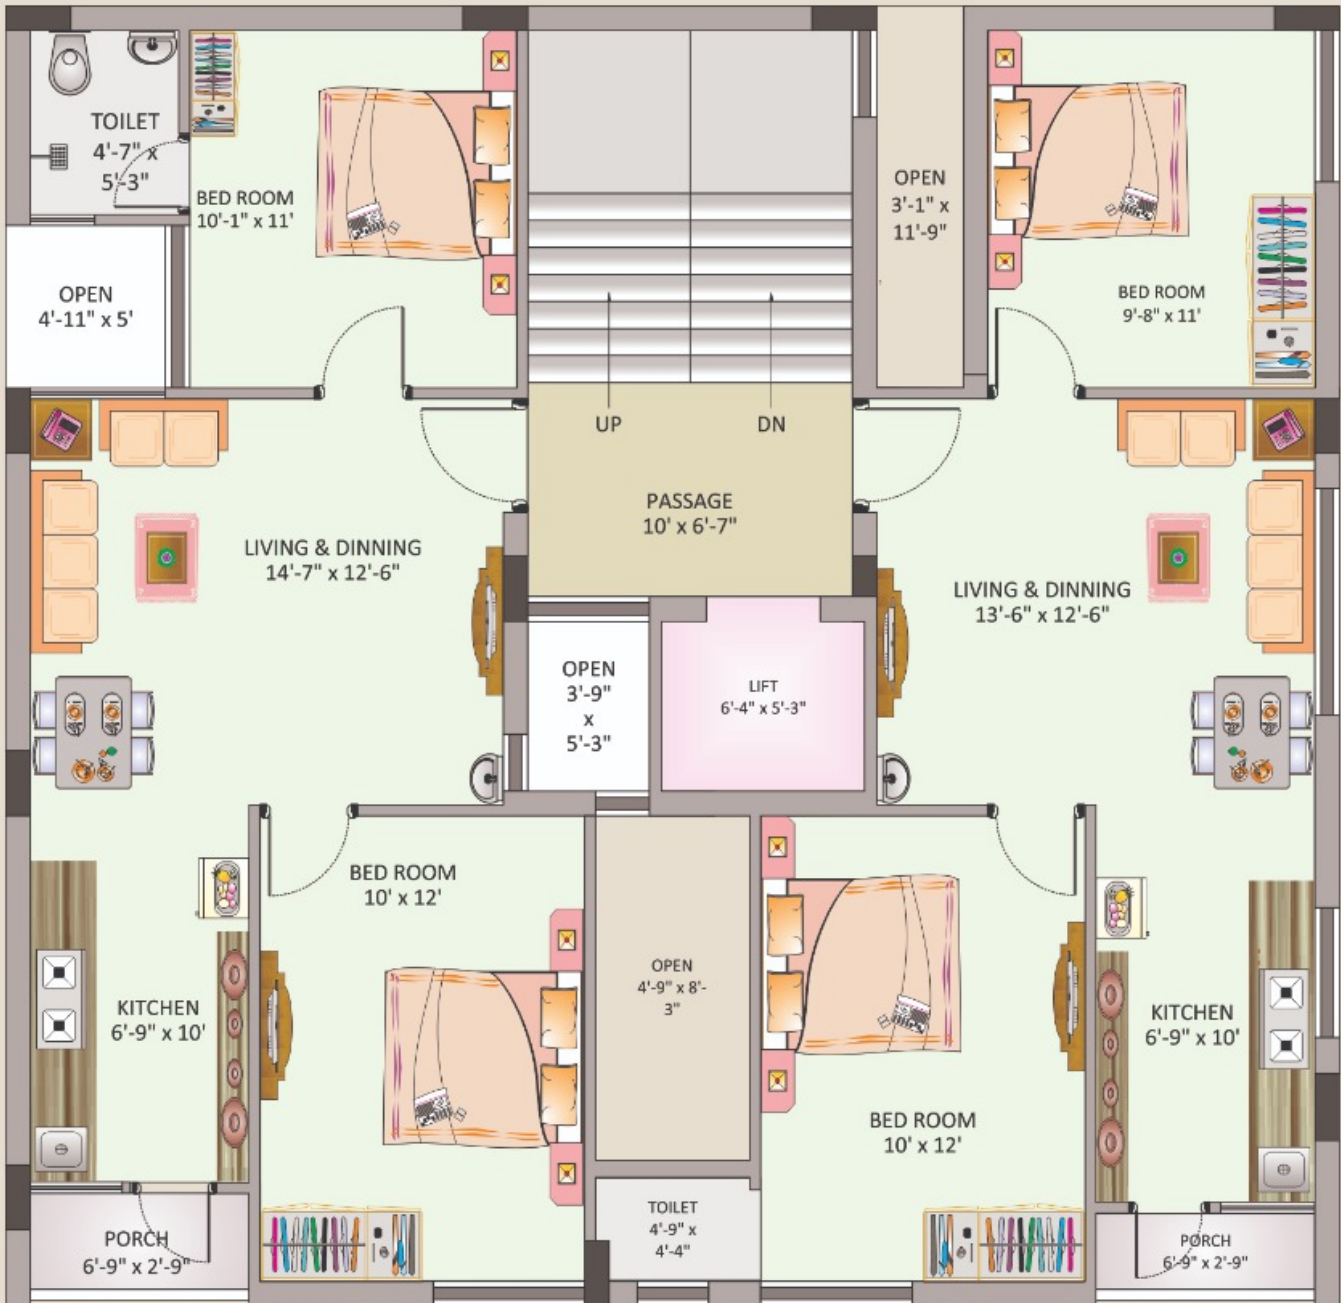

આકૃતિ

ઇલેટ્સ

કરો શરૂઆત... વૈભવશાળી જીવન શૈલીની...

2 BHK
LUXURIOUS
FLATS

ગુણવત્તા અમારી ઓળખ છે,
સર્વશ્રેષ્ઠતા અમારો લક્ષ્યાંક છે.

1st to 5th Typical Floor PLAN

Ground Floor PARKING

आकृति
इलेट्स

KEY PLAN

સુવિધાઓ...

- ◆ સ્ટાન્ડર્ડ કંપનીની વિક્ટ્રીફાઇડ ટાઇલ્સ ફ્લોરીંગ
- ◆ કિચનમાં સેન્ડવીચ પ્લેટફોર્મ, સ્ટેનલેસ સ્ટીલ સીક સાથે તથા ગ્લેઝ ટાઇલ્સ સ્લેબ લેવલ સુધી
- ◆ કિચનમાં આર.ઓ.નું પાઇપ ફીટીંગ પ્રોવિઝન
- ◆ બાથરૂમમાં સ્ટાન્ડર્ડ કંપનીનું સેનેટરી, ફીટીંગ, પ્લમ્બીંગ ફીટીંગ તથા ગ્લેઝ ટાઇલ્સ સ્લેબ લેવલ સુધી
- ◆ મેઇન ડોર
- ◆ બારીમાં સ્ટાન્ડર્ડ એલ્યુમીનીયમ ૩ ટ્રેક સ્લાઇડર વિન્ડો
- ◆ જરૂરીયાત મુજબના સ્ટાન્ડર્ડ સ્વીચ સાથેના ઇલેક્ટ્રીક પોઇન્ટ્સ
- ◆ ફ્લેટની અંદરની દિવાલોમાં પુષ્ટી તથા બહારની દિવાલોમાં એકેલીક પેઇન્ટ
- ◆ સ્ટાન્ડર્ડ કંપનીની લીફ્ટ
- ◆ અન્ડરગ્રાઉન્ડ તથા ઓવરહેડ વોટર ટેન્ક
- ◆ પાર્કિંગમાં CCTV કેમેરા