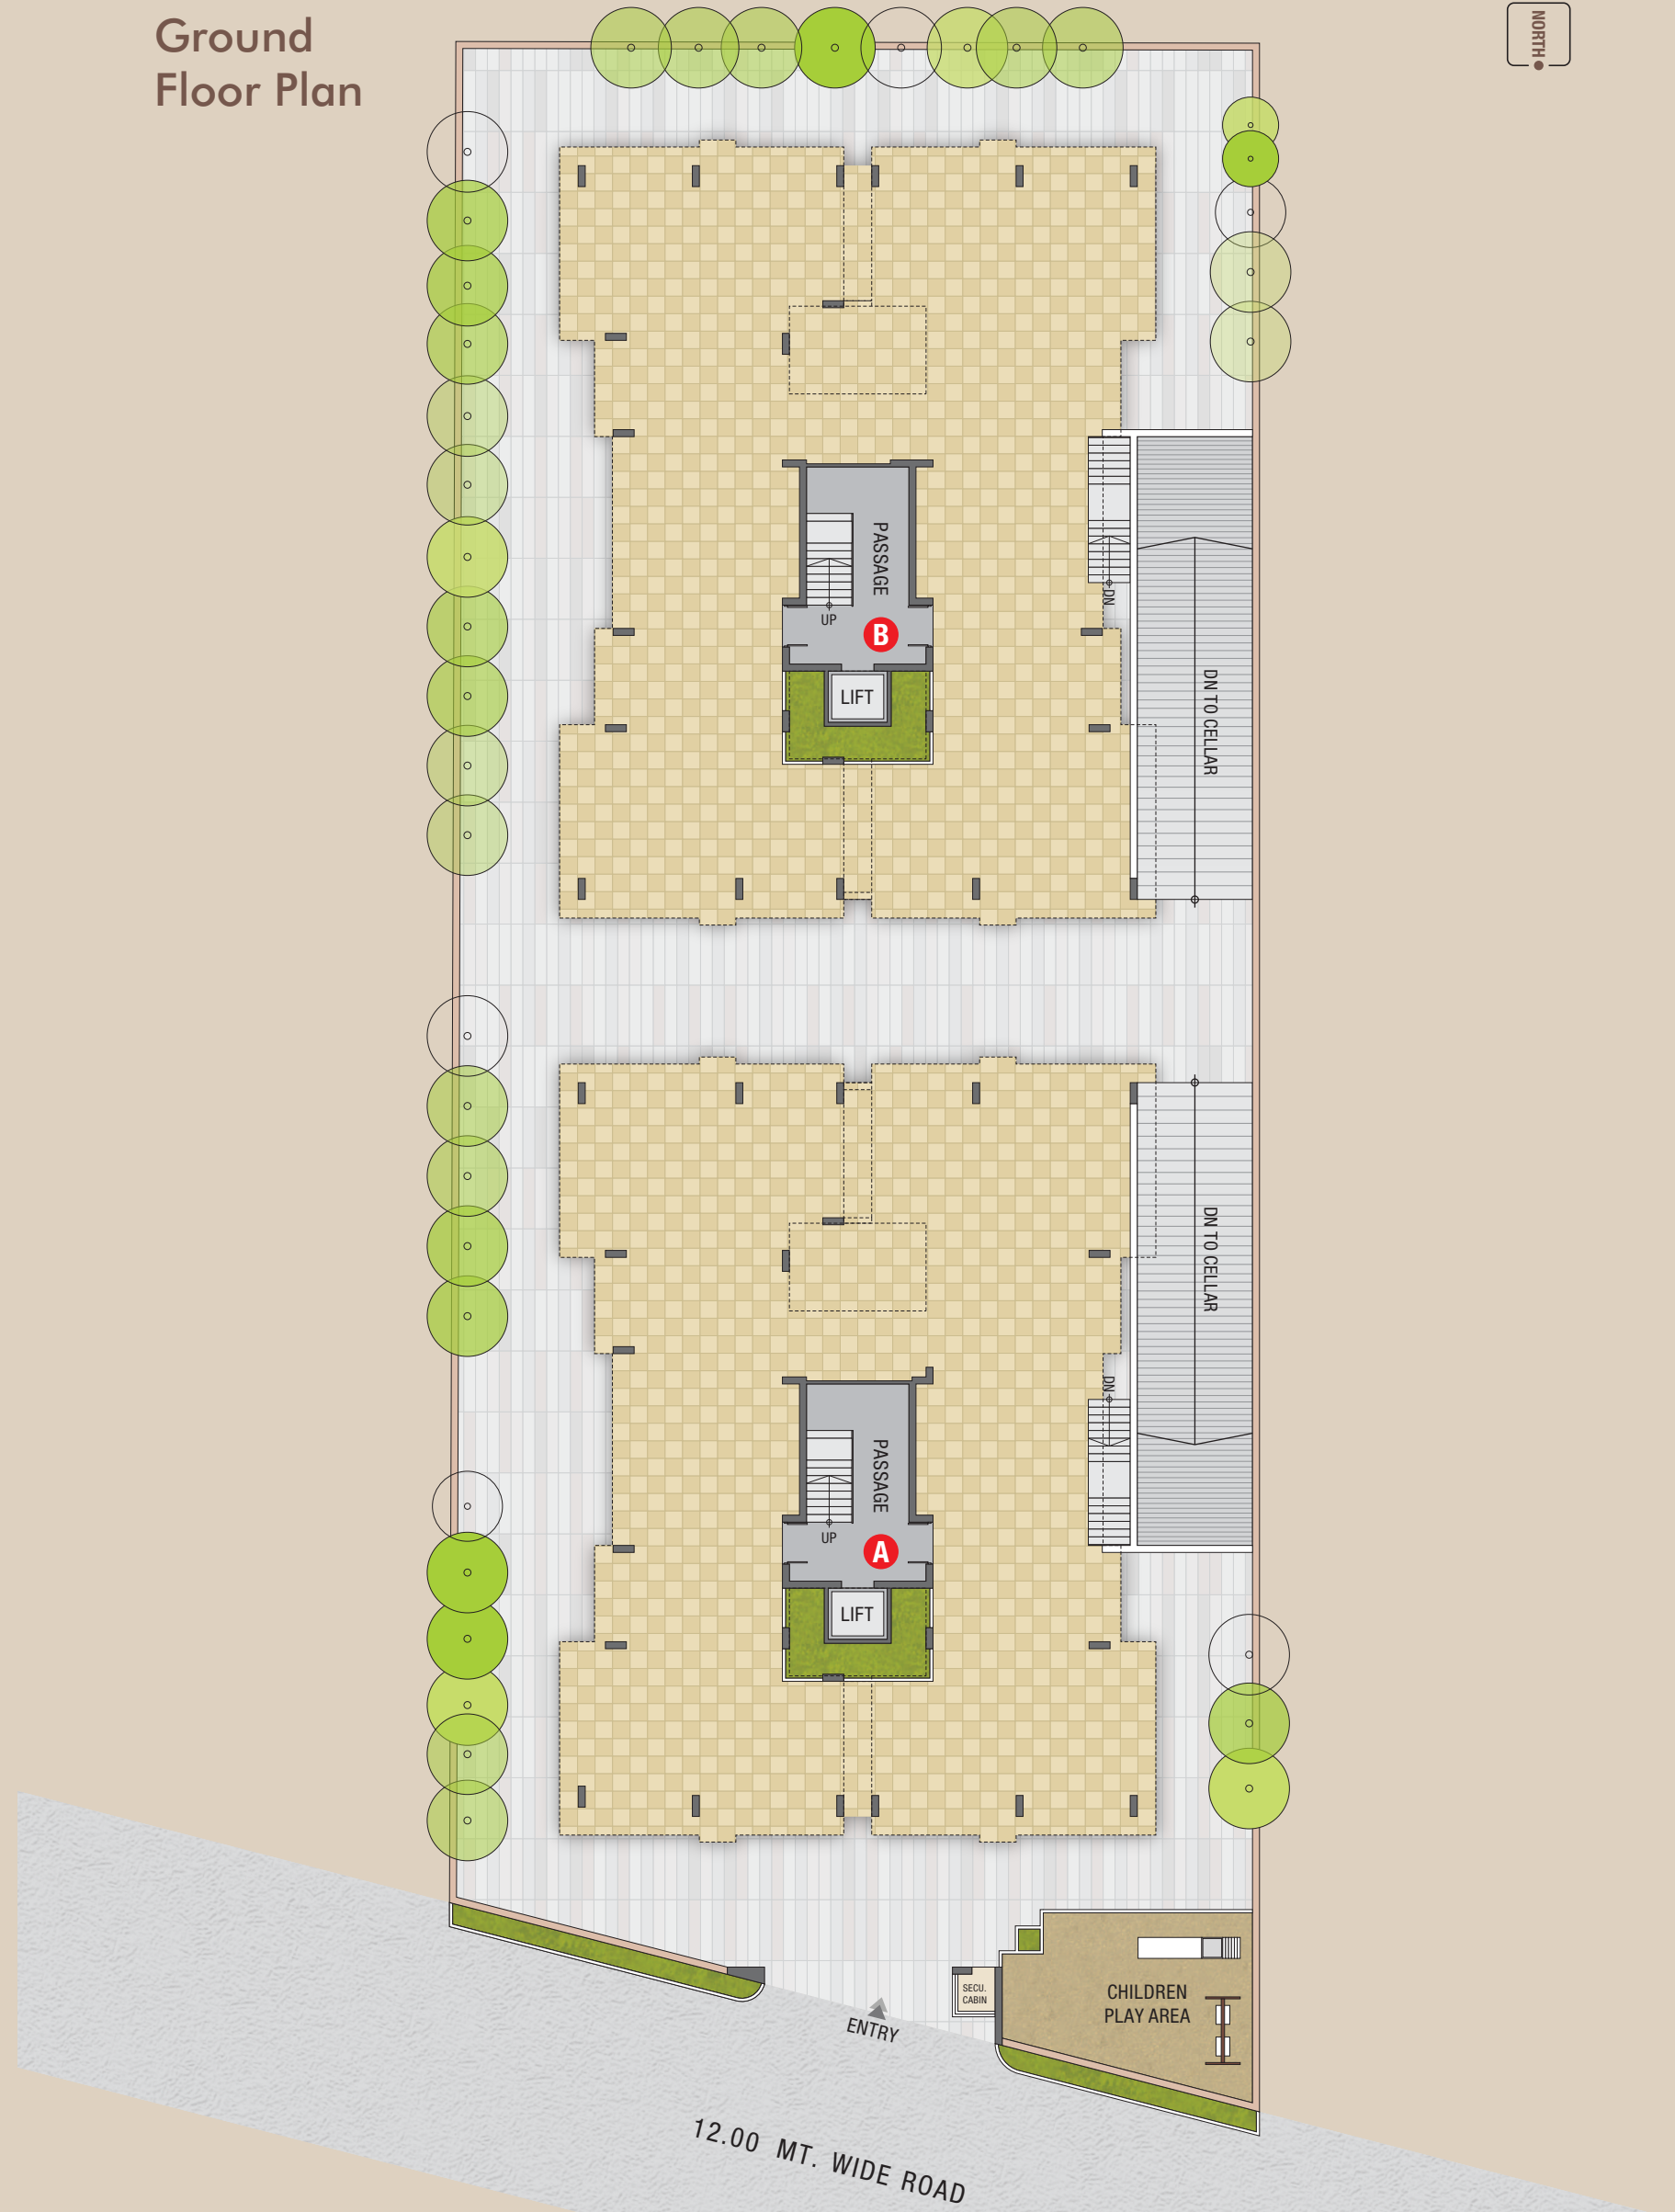

# HARMONY EXOTICA

3-BHK LUXURIOUS FLAT

બીજાથી સવિશેષ અમોને મળ્યું...  
હૈયુ હરખાઈ તેવું “ઘર”

  
**HARMONY**  
EXOTICA

કલ્પનાઓથી પણ સુંદર  
જેવું ચાહ્યું-તેવુંજ “ઘર”

Cellar Plan

# CELLAR PLAN

Ground Floor Plan

# 3-BHK

- 1 LIVING
- 2 PORCH
- 3 DINING
- 4 KITCHEN / STORE
- 5 WASH
- 6 STORE
- 7 BED ROOM
- 8 STANDING BALCONY
- 9 TOILET
- 10 BED ROOM
- 11 STANDING BALCONY
- 12 TOILET
- 13 BED ROOM
- 14 STANDING BALCONY
- 15 TOILET

# Typical Layout Plan