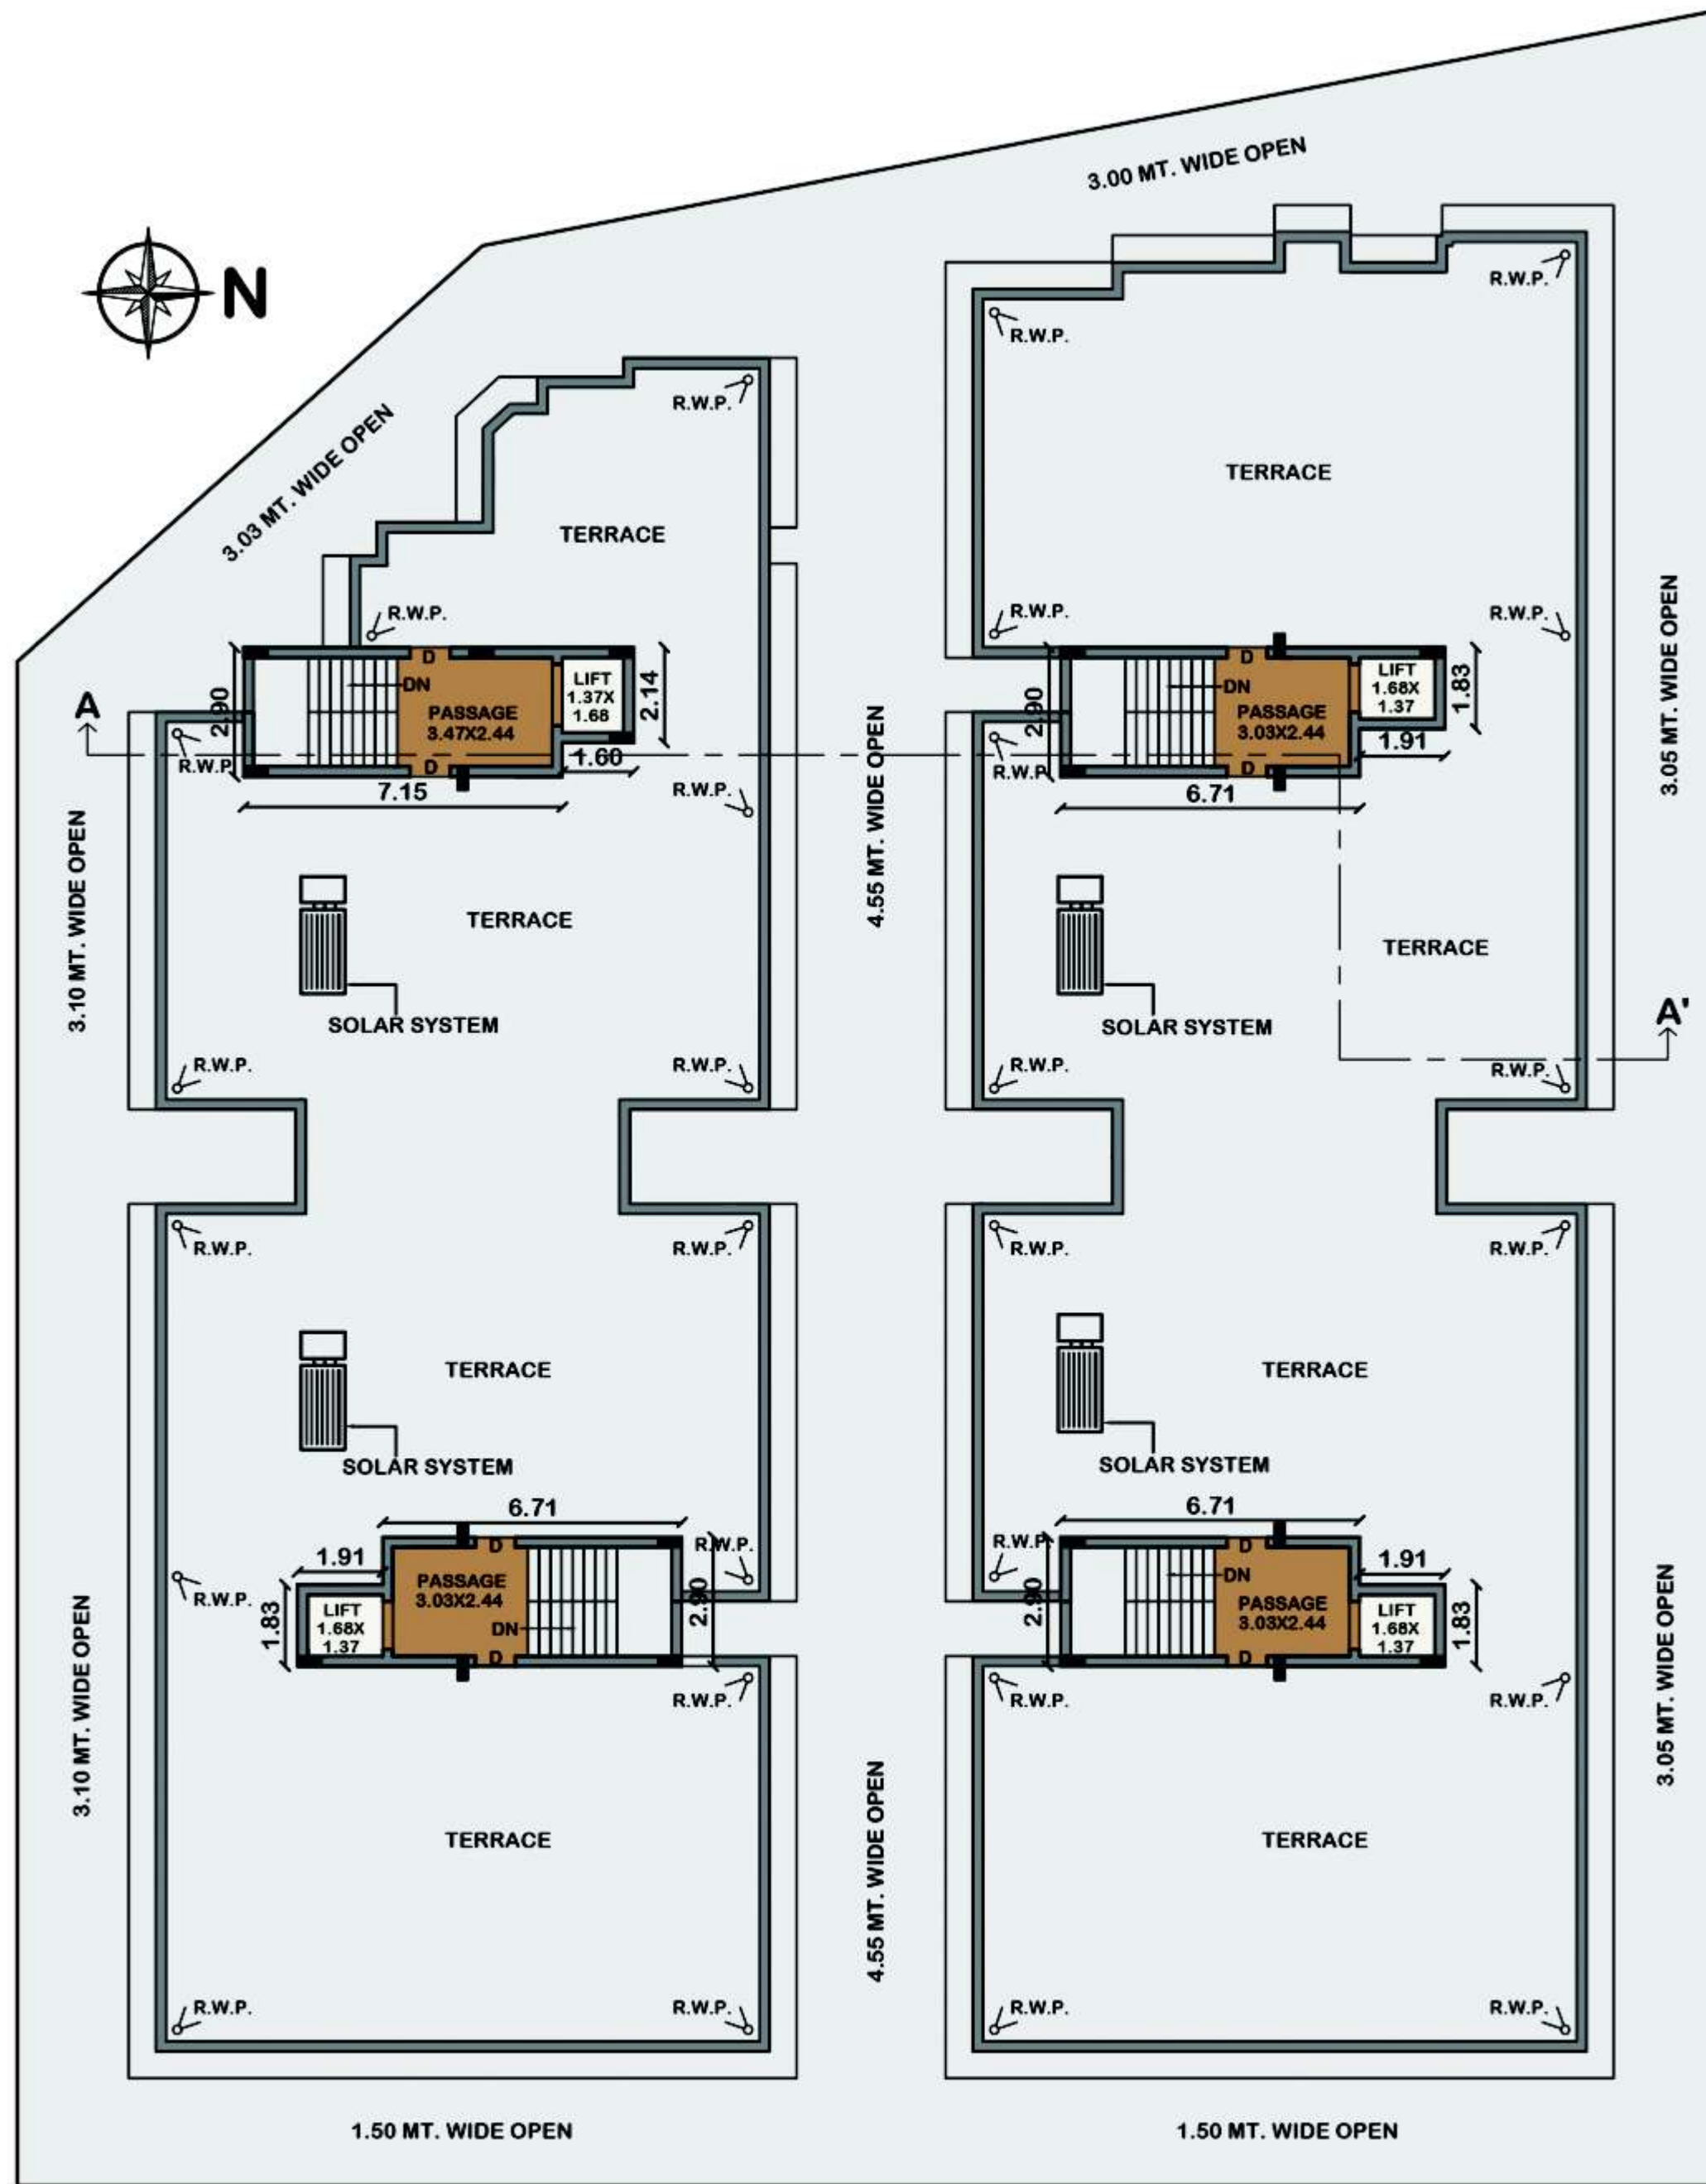

2 BHK FLATS

RATNAM  
ROYALS

RATNAM  
ROYALS

साईट अॅड्रेस : रत्नम रोयल्स, माघापर सर्कल पार्से, 150 व्हीट रींग रोड, रायबोट. Mo.: 85111 12380

1st TO 5th FLOOR PLAN  
SCALE: 1:100

10.50 MT. WIDE ROAD  
GROUND FLOOR PLAN  
SCALE: 1:100

**TERRACE PLAN**  
SCALE - 1:200

## લોકેશન પ્લાન