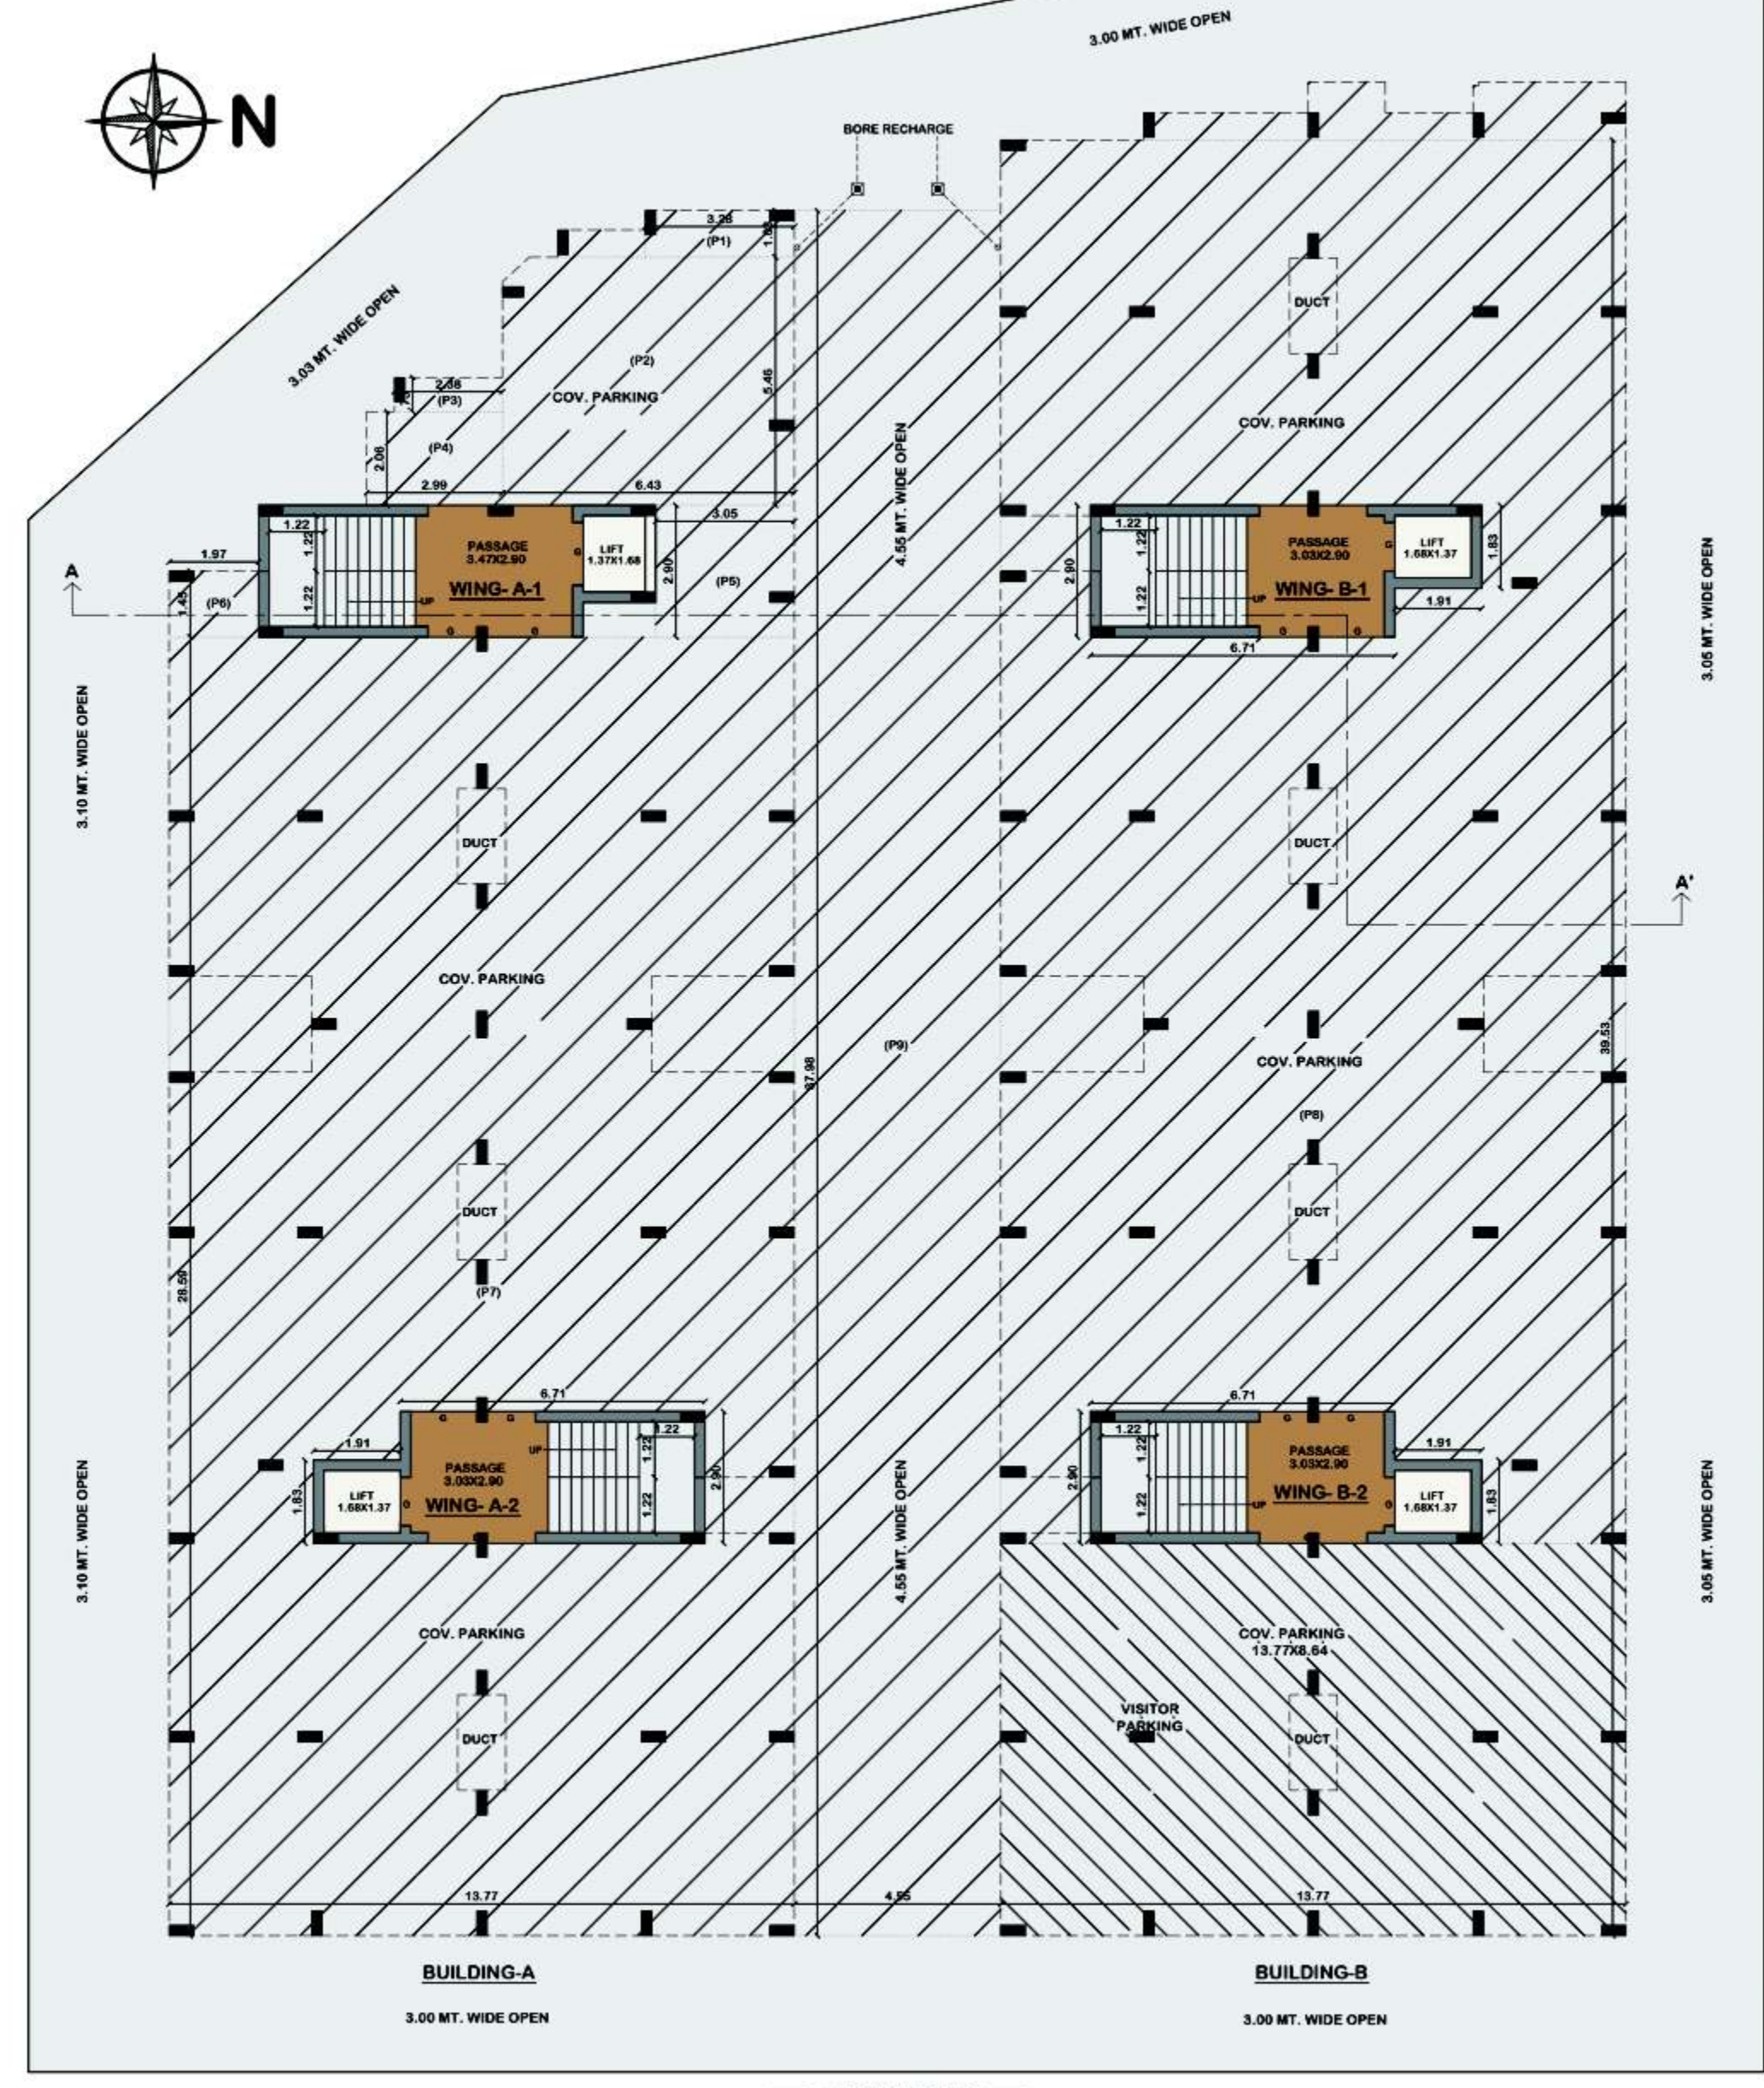

2 BHK FLATS

RATNAM  
ROYALS

RATNAM  
ROYALS

साईट अॅड्रेस : रत्नम रोयल्स, माघापर सर्कल पार्से, 150 व्हीट रींग रोड, रायबोट. Mo.: 85111 12380

1st TO 5th FLOOR PLAN  
SCALE: 1:100

10.50 MT. WIDE ROAD  
GROUND FLOOR PLAN  
SCALE: 1:100

**TERRACE PLAN**  
SCALE - 1:200

## લોકેશન પ્લાન