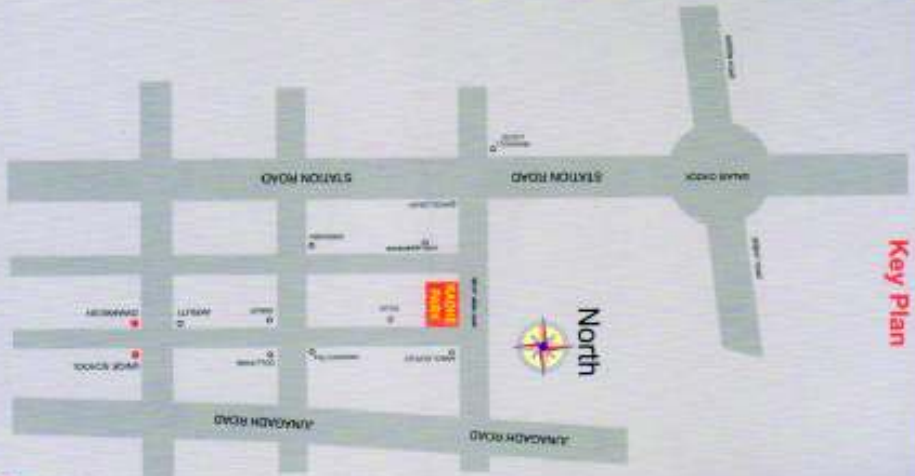

... shares, securities, debentures and other investments (xiv) of the Order are not applicable to the Company.
... given to us and the representations made by the ...
... guarantee for loans taken by others from any bank of