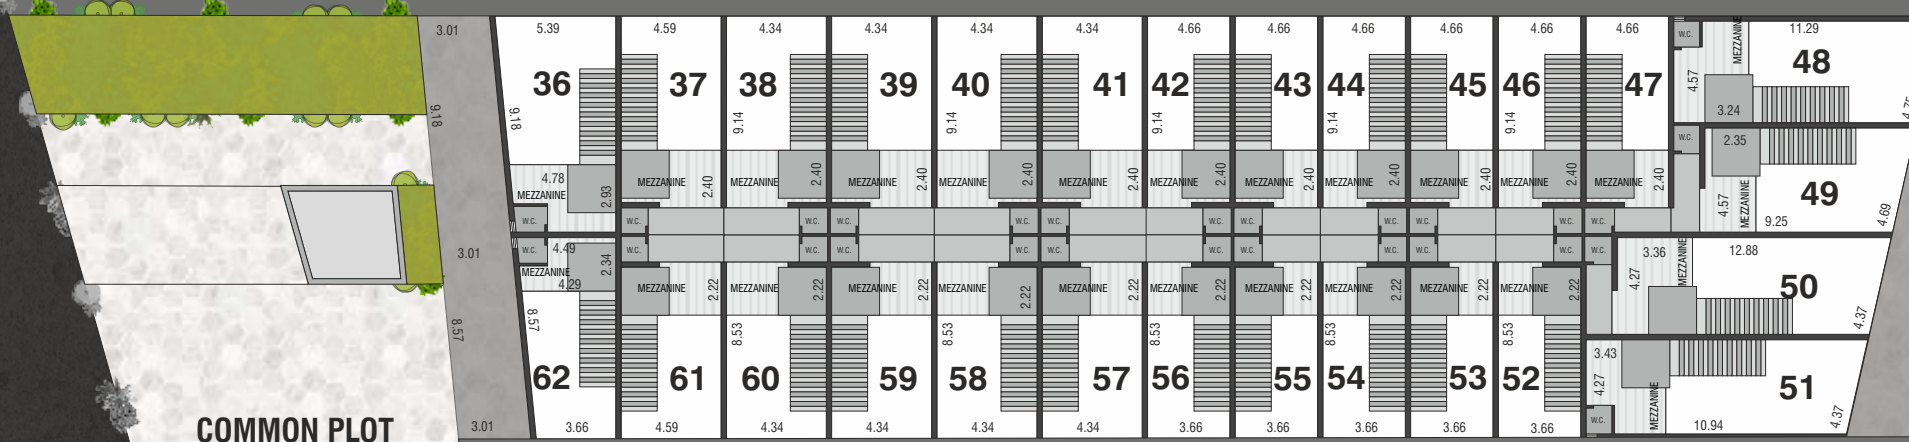

ભાગ્યજાત
ambit
INDUSTRIAL SHEDS

24.00 MT. WIDE T.P. ROAD

9.00 MT. ROAD

7.50 MT. ROAD

ENTRY

ENTRY

30.00 MT. WIDE T.P. ROAD

Sample Shed Plan

ENTRY

COMMON PLOT

વ્યવસાય માટેનું લાભવંતુ સ્થળ
અને રોકાણ માટેની ઉત્તમ તક

ભવદ્રવ્ય
ambit
INDUSTRIAL SHEDS

સુવિધાઓ

R.C.C. ટ્રીમિક્સ રોડ

L.E.D. સ્ટ્રીટ લાઇટો

સી. સી. ટીવી. કેમેરા