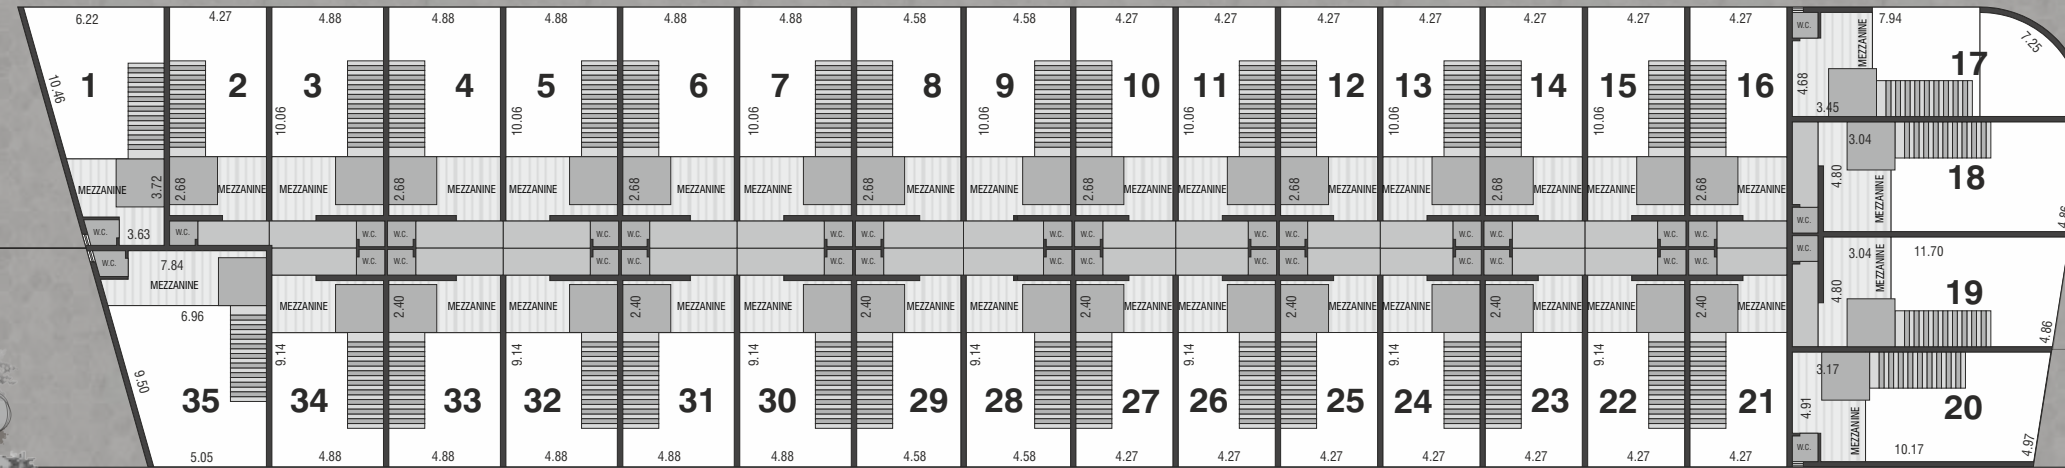

ARCHITECT

गिर architect
Akash Patel

Some people dream **success**,
while other people get up every
morning and **make it happen**.

Ambitious
Motivated
Business
Investment
Think Different

- ૨૧ ફૂટની ઠાઘટ સાથેના શેડ
- દરેક શેડમાં કેન માટેનું બ્રેકેટ
- વ્યવસાય માટેનું આદર્શ સ્થળ
- કઠવાડા G.I.D.C. ની બિલકુલ નજીક
- N.A., N.O.C., ટાઇટલ કલીયર, પ્લાન પાસ
- સુયોજિત ઇન્ફ્રાસ્ટ્રક્ચર
- ઇન્ડસ્ટ્રીયલ વર્કરો સરળતાથી મળી રહે તેવું લોકેશન

ભાગ્યજાત
ambit
INDUSTRIAL SHEDS

24.00 MT. WIDE T.P. ROAD

9.00 MT. ROAD

7.50 MT. ROAD

ENTRY

ENTRY

30.00 MT. WIDE T.P. ROAD

Sample Shed Plan

ENTRY

COMMON PLOT

વ્યવસાય માટેનું લાભવંતુ સ્થળ
અને રોકાણ માટેની ઉત્તમ તક

ભવદ્રવ્ય
ambit
INDUSTRIAL SHEDS

સુવિધાઓ

R.C.C. ટ્રીમિક્સ રોડ

L.E.D. સ્ટ્રીટ લાઇટો

સી. સી. ટીવી. કેમેરા