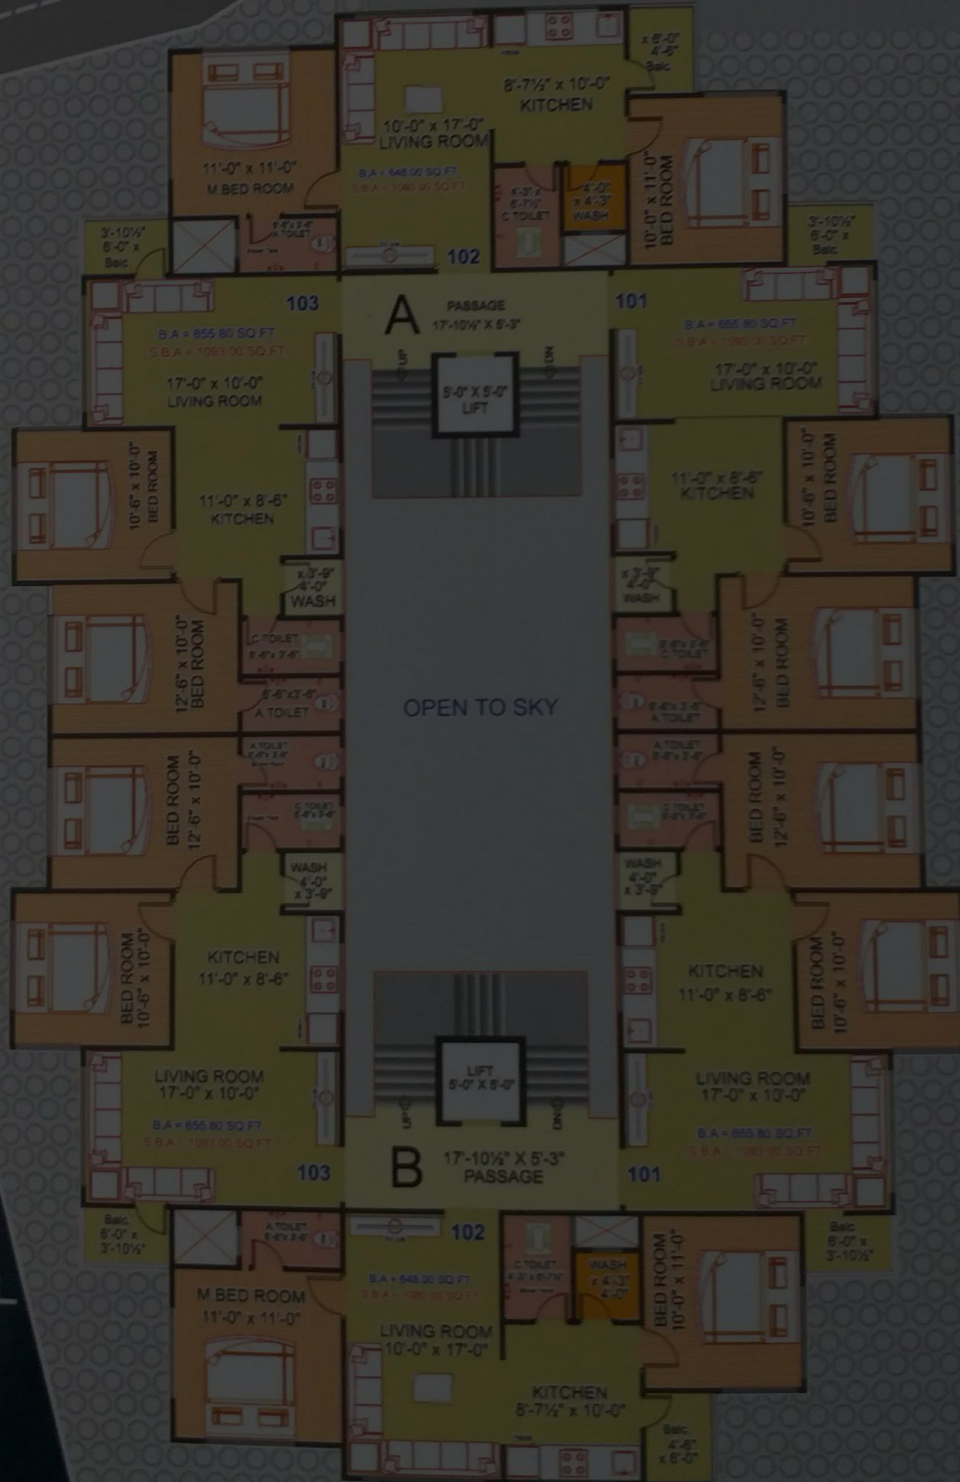

**सिद्धेश्वर** रेसिडेन्सी 2 BHK

**सिद्धेश्वर रेसिडेन्सी**

TAPI

R I V E R

6.00 mt. W I D E R O A D

6.00 mt. w i d e r o a d

Entry

12.00 mt. W I D E T. P. R O A D

TYPICAL FLOOR PLAN

2BHK