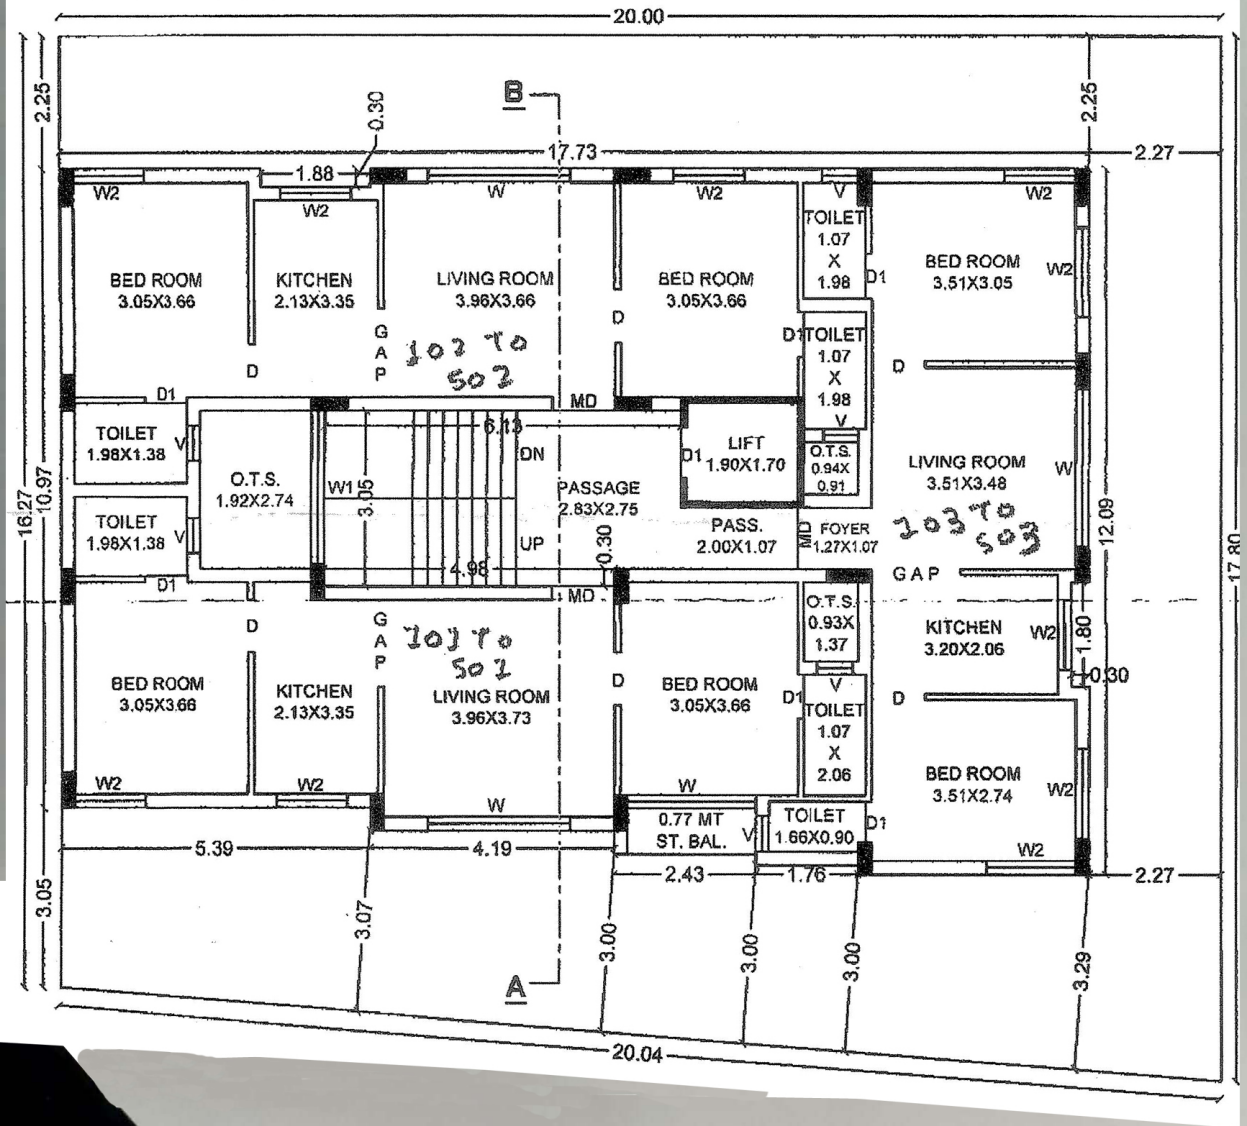

ગુણવત્તા અમારી ઓળખ છે,
સર્વશ્રેષ્ઠ અમારો લક્ષ્યાંક છે.

ARHAM
FLATS

૧૫ ફ્લેટનું સુંદર આયોજન

2 BHK FLATS

ARHAM
FLATS

ARHAM
FLATS

- ગ્રેનાઈટ, કીચન પ્લેટફોર્મ તથા સ્લેબ લેવલ સુધી વોલ ટાઈલ્સ.
- એલ્યુમિનિયમ સેક્સન કોટીંગ વિન્ડો.
- સ્ટાન્ડર્ડ કંપનીના ફલશાહોર દરવાજા.
- દરેક બાથરૂમમાં સોલાર ફીટીંગ પોઈન્ટ.
- અન્ડર ગ્રાઉન્ડ તથા ઓવરહેડ વોટર ટેન્ક. અંદરની દિવાલમાં લાપી પ્રાઈમર તથા બહારની સાઈડ સ્ટાન્ડર્ડ કંપનીનો પેઈન્ટ.
- કીચનમાં એકવાગાર્ડ પોઈન્ટસ.
- ગ્રાઉન્ડ ફ્લોરમાં ફુલી પાર્કીંગ.
- સ્ટાન્ડર્ડ કંપનીની લીફ્ટ.
- પ્રિમીયમ કવોલીટીનું સિરામીક ફ્લોરીંગ.
- સ્ટાન્ડર્ડ કંપનીનું બાથરૂમ ફીટીંગ.
- બાથરૂમમાં સ્લેબ લેવલ સુધીની વોલ ટાઈલ્સ.
- જરૂરી ઇલેક્ટ્રીક પોઈન્ટસ મોડ્યુલર ફીટીંગ.