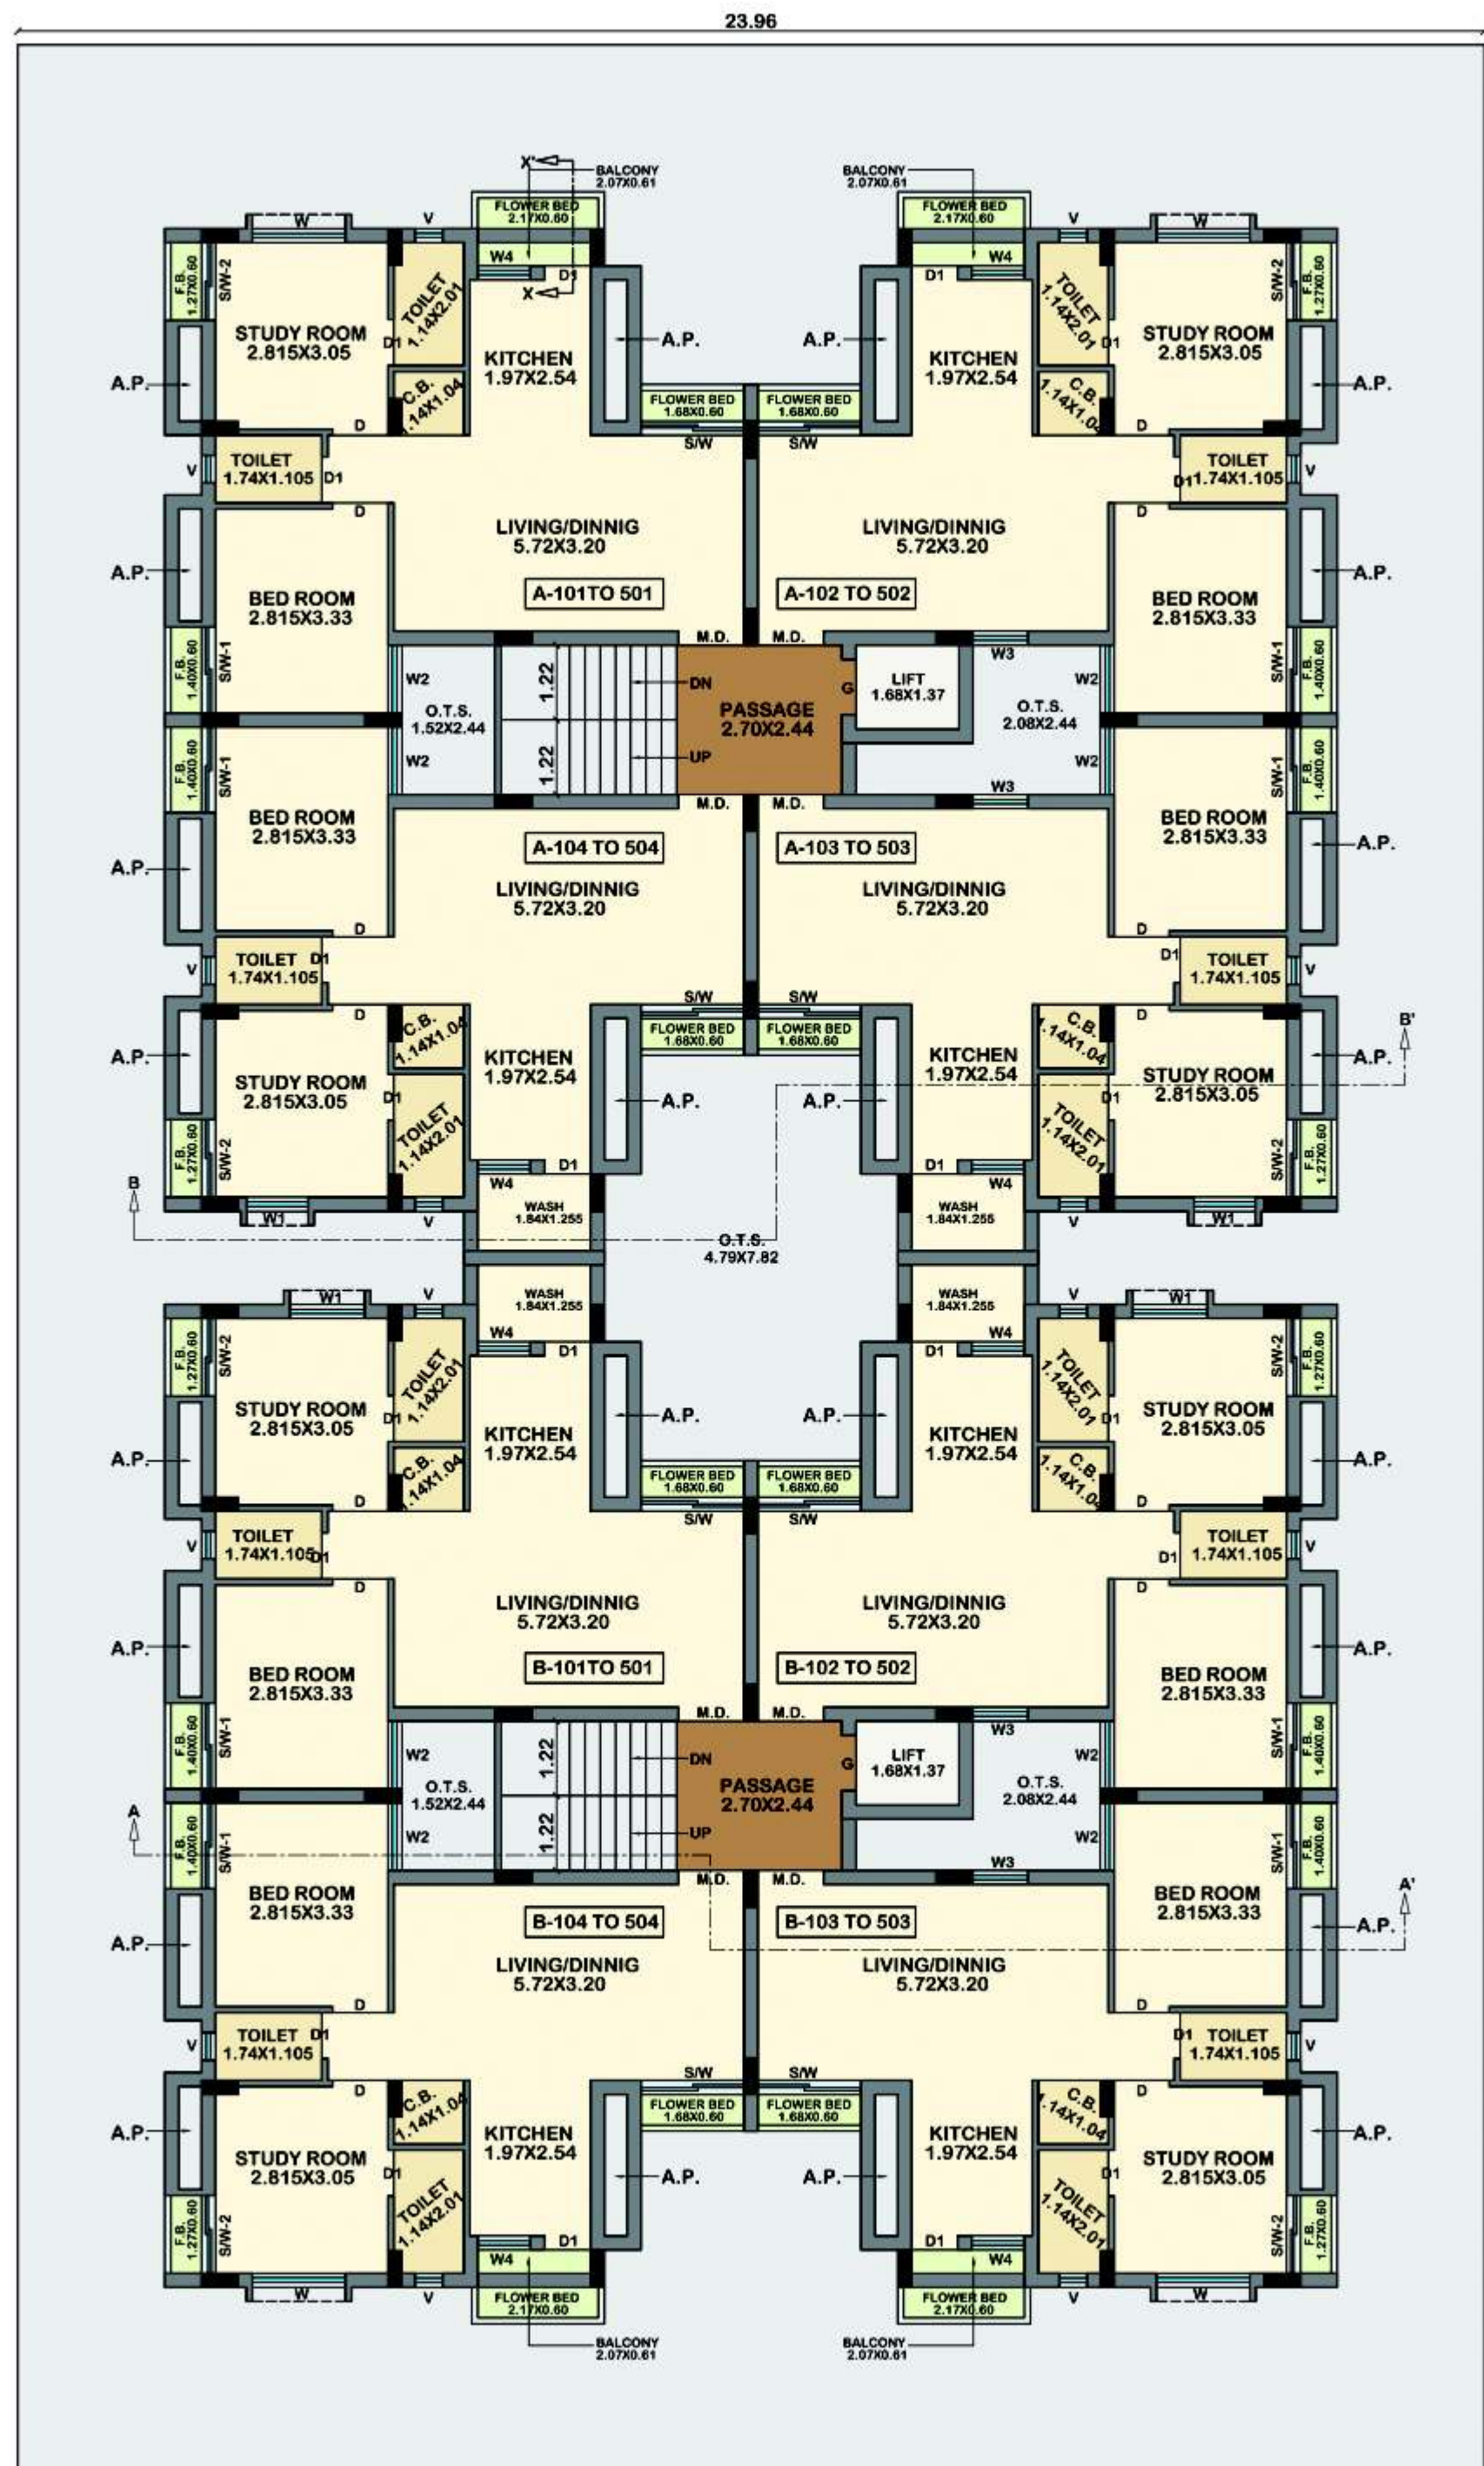

સાઈટ એડ્રેસ : ઘંટેશ્વર, 140 પેકી, ન્યુ રેસકોર્ષ સામે, નવો 150 ફીટ રીંગ રોડ, જામનગર રોડ, રાજકોટ. Mo.: 80085 3003

RACE COURSE
PRIDE

1 st to 5th FLOOR PLAN
SCALE :- 1:100

GROUND FLOOR PLAN
SCALE :- 1:100

TERRACE PLAN
SCALE :- 1:100