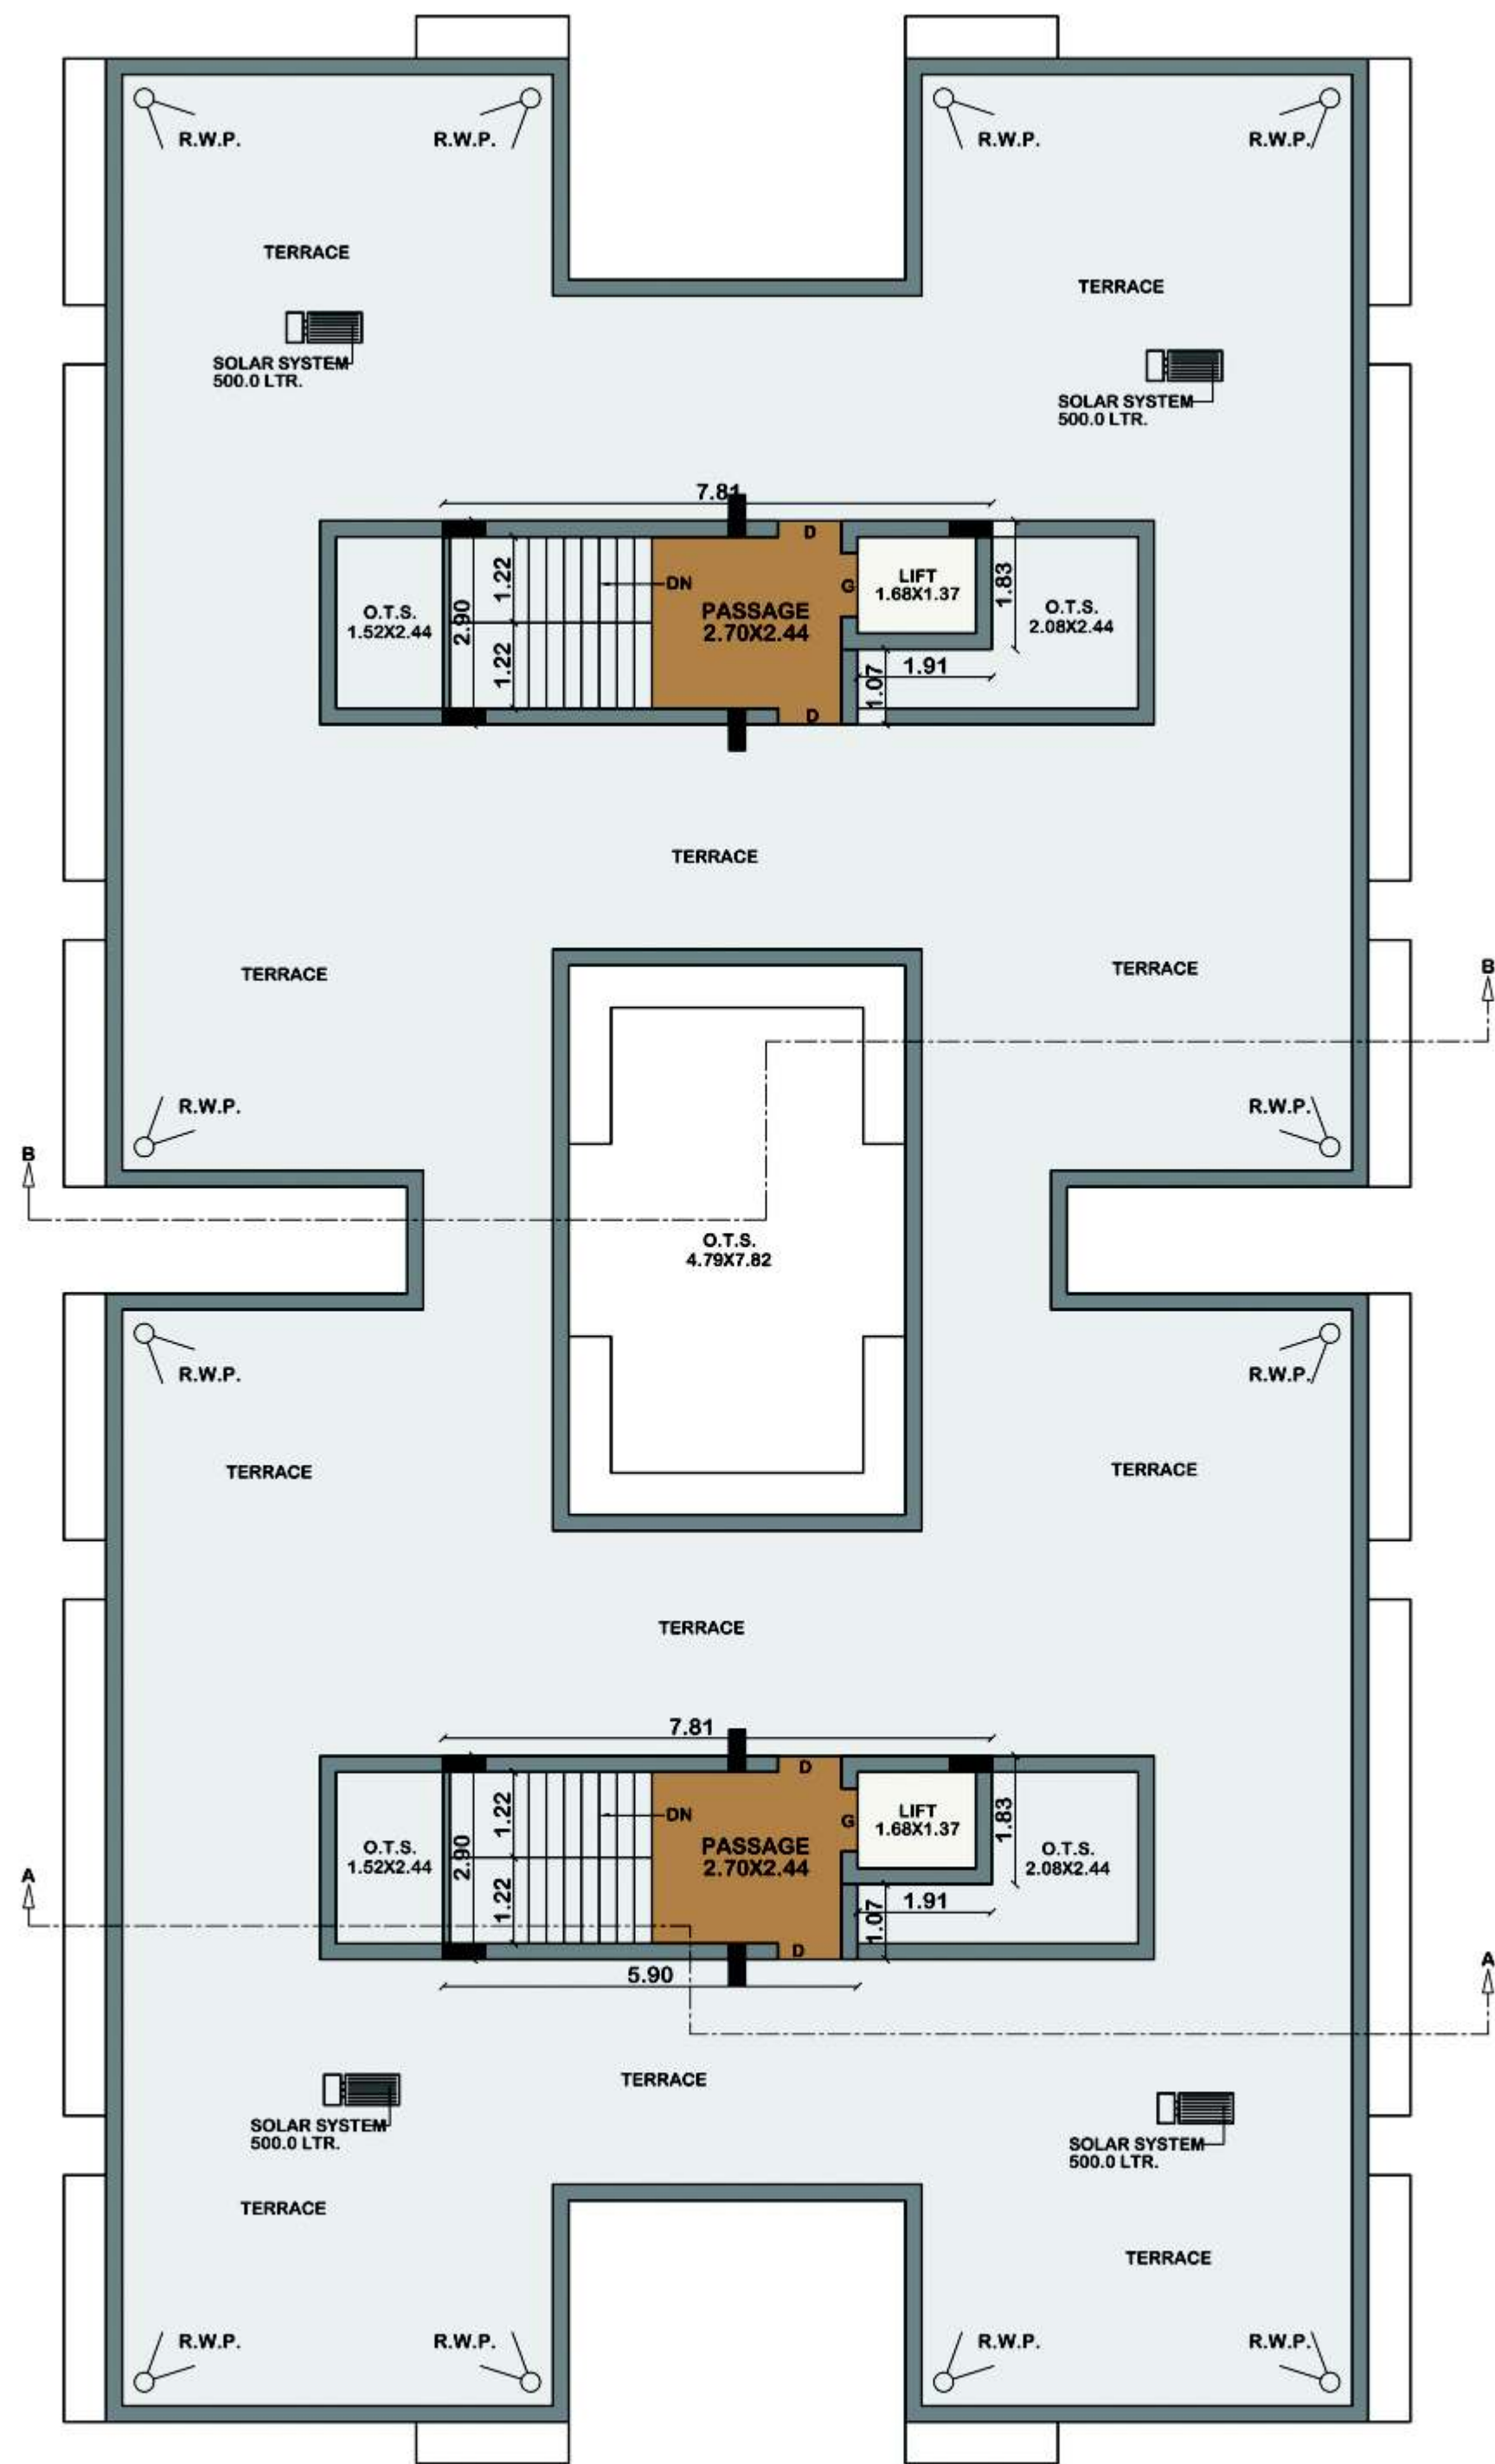

સાઈટ એડ્રેસ : ઘંટેશ્વર, 140 પેકી, ન્યુ રેસકોર્ષ સામે, નવો 150 ફીટ રીંગ રોડ, જામનગર રોડ, રાજકોટ. Mo.: 80085 3003

RACE COURSE
PRIDE

1 st to 5th FLOOR PLAN
SCALE :- 1:100

GROUND FLOOR PLAN
SCALE :- 1:100

TERRACE PLAN
SCALE :- 1:100