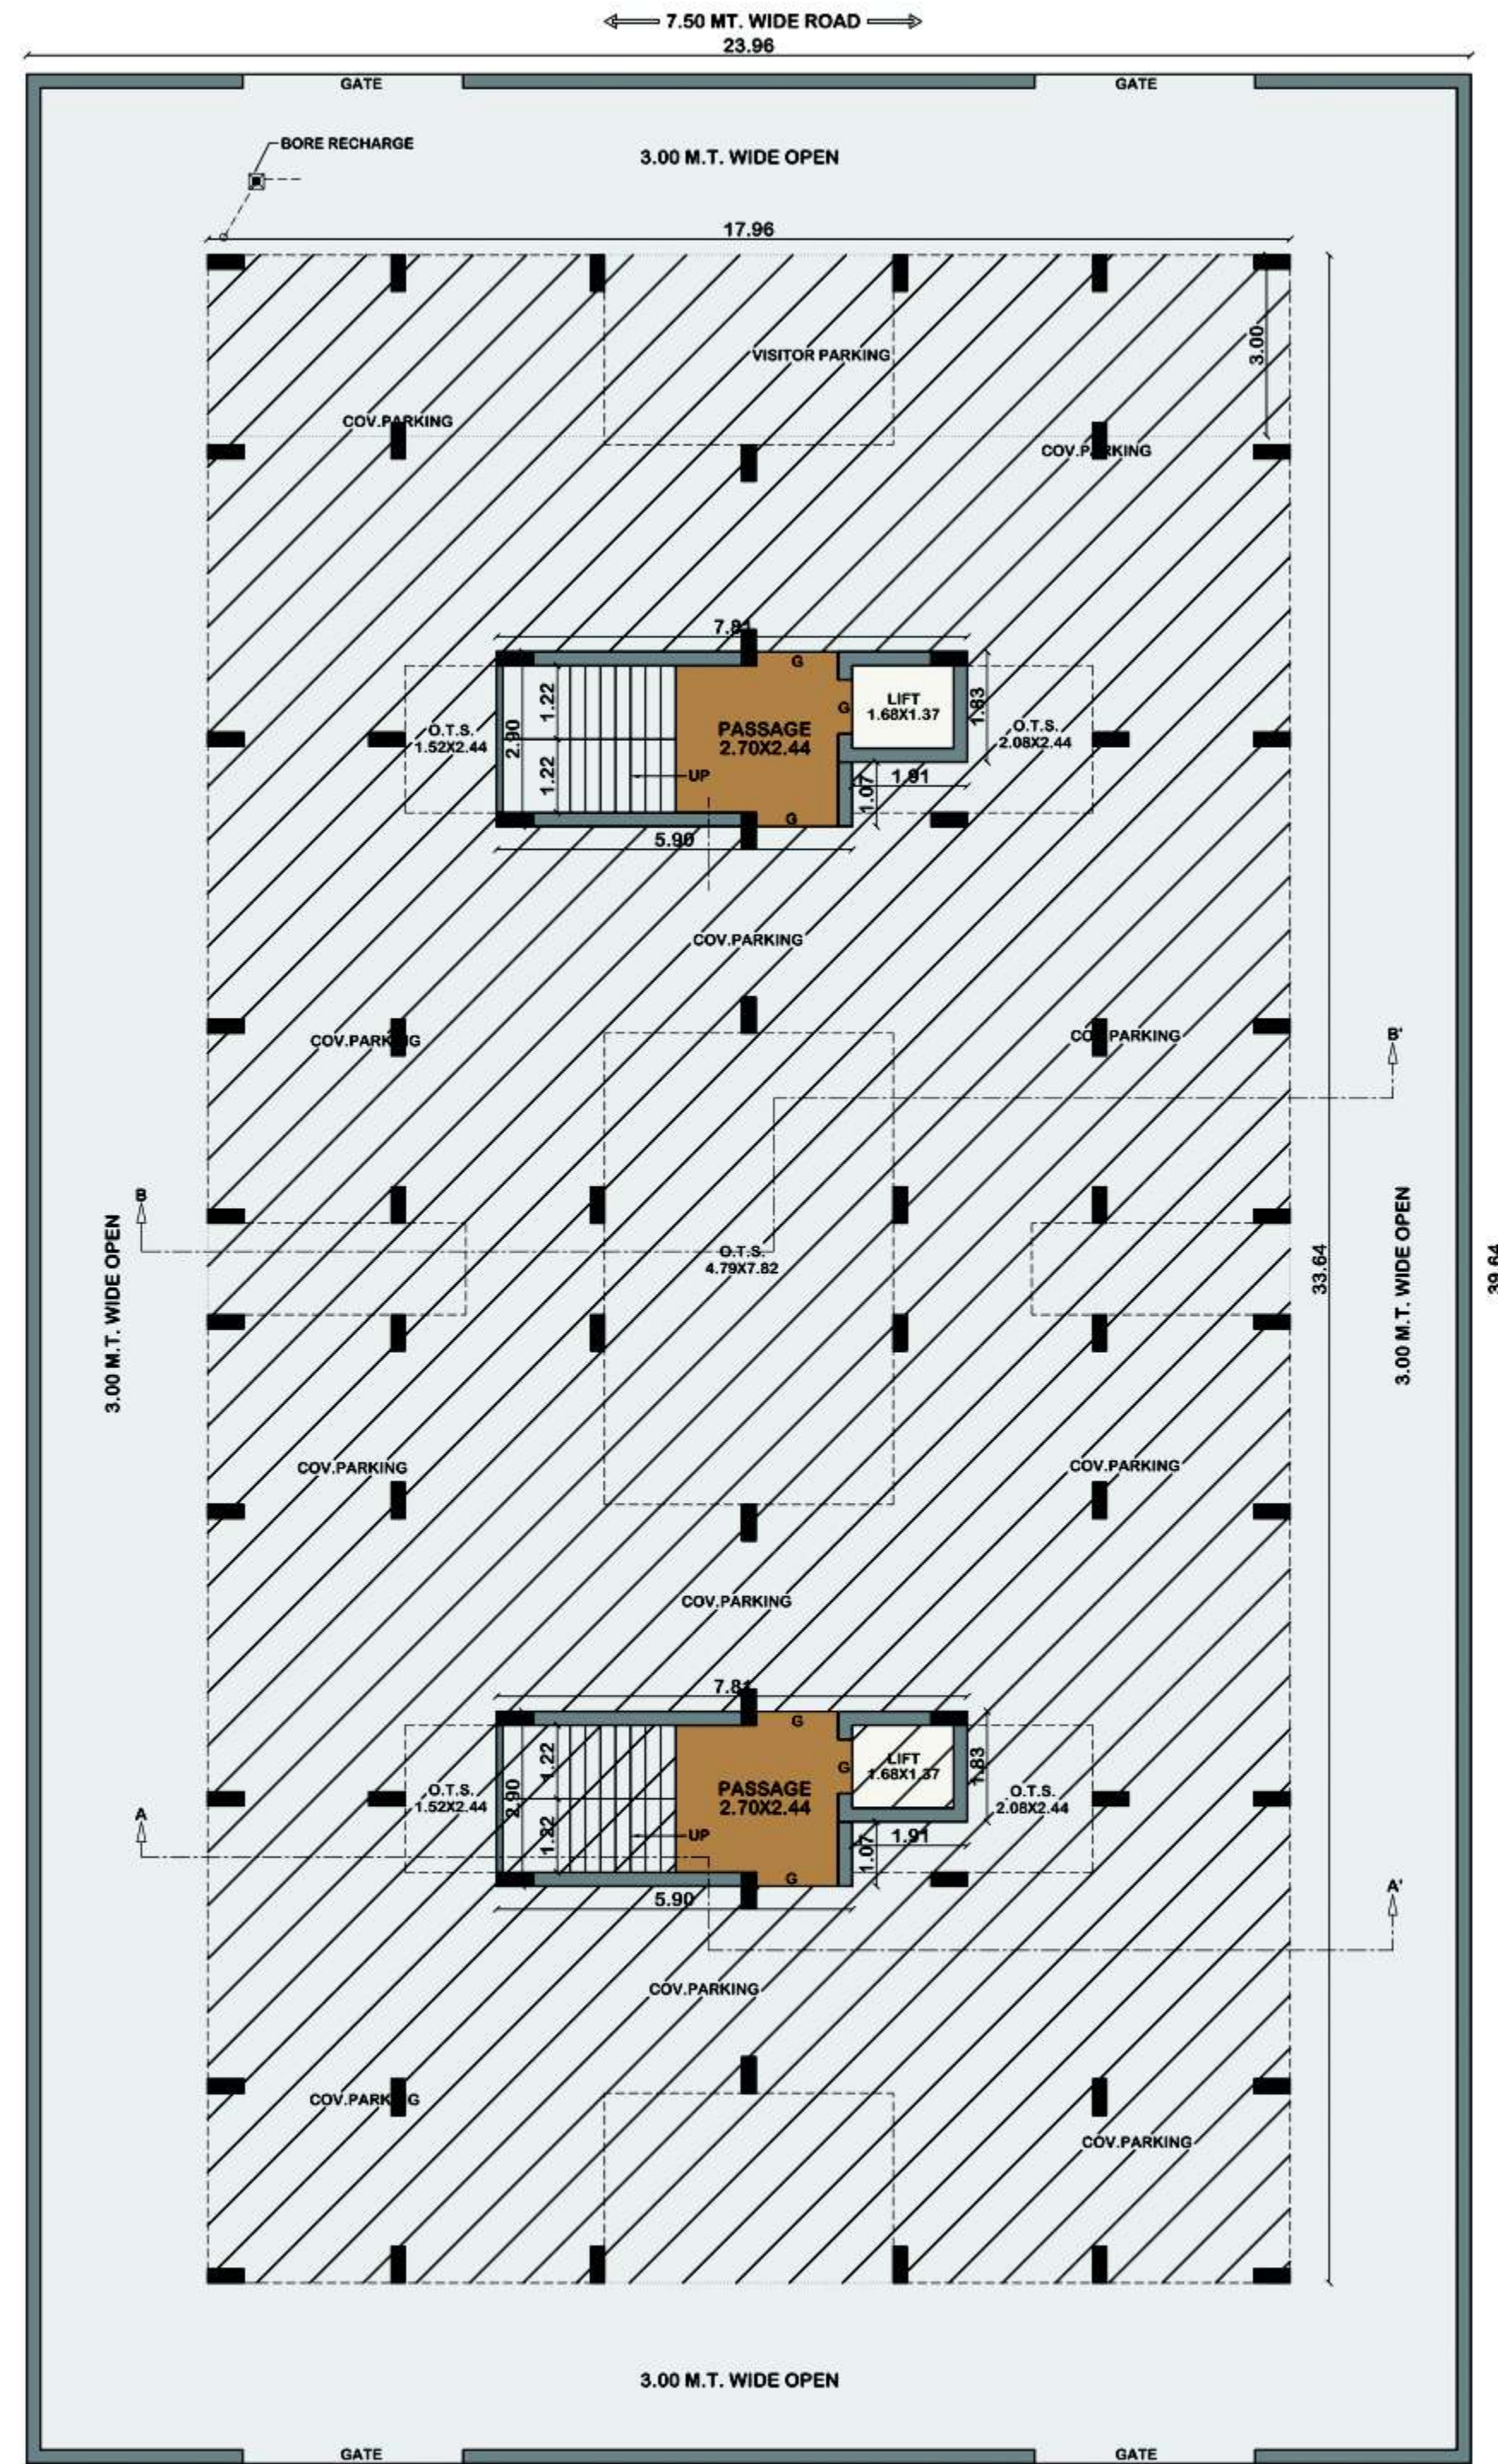

સાઈટ એડ્રેસ : ઘંટેશ્વર, 140 પેકી, ન્યુ રેસકોર્ષ સામે, નવો 150 ફીટ રીંગ રોડ, જામનગર રોડ, રાજકોટ. Mo.: 80085 3003

RACE COURSE
PRIDE

1 st to 5th FLOOR PLAN
SCALE :- 1:100

GROUND FLOOR PLAN
SCALE :- 1:100

TERRACE PLAN
SCALE :- 1:100