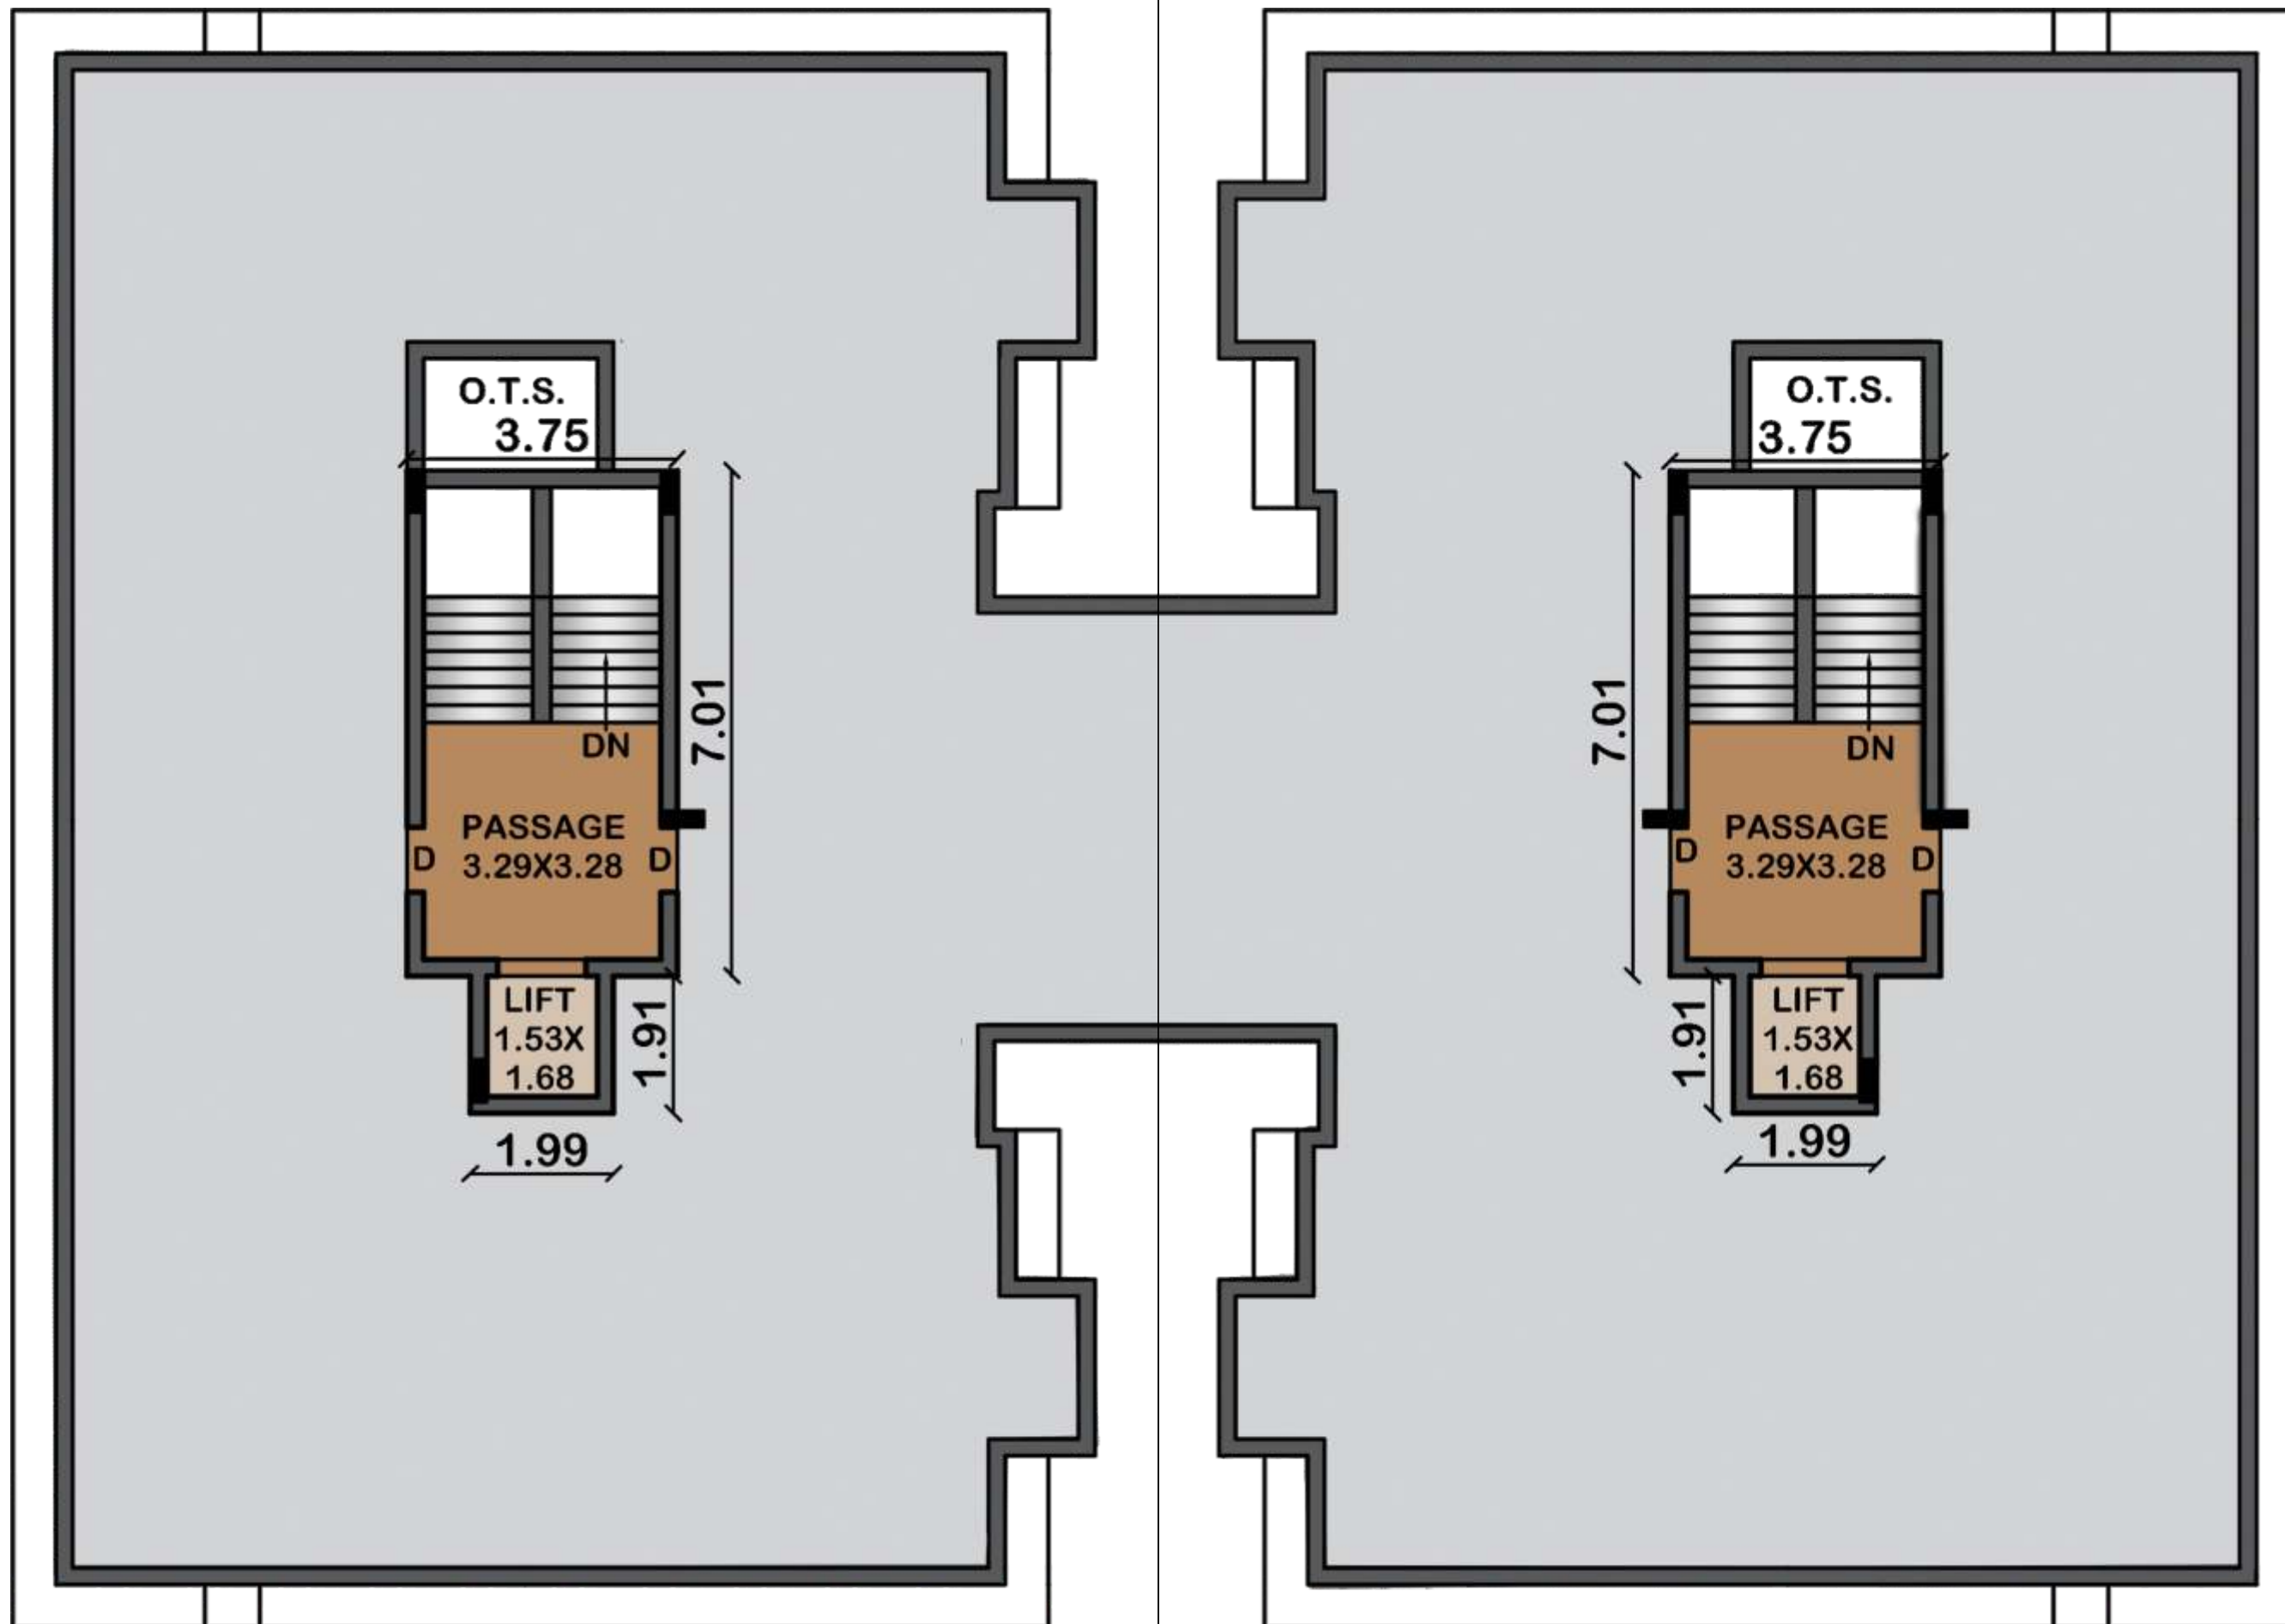

RACE COURSE

RESIDENCY

RACE COURSE

RESIDENCY

સાઇટ એડ્રેસ : ઘંટિયપર, 140 પેટી, ન્યુ રેસોર્સ સામે, નવો 150 ફીટ રીંગ રોડ, જામનગર રોડ, રાજકોટ. Mo.:80008 53003

9.00 MT. WIDE T.P. ROAD
1st TO 5th FLOOR PLAN
 SCALE - 1:100

1st TO 5th FLOOR PLAN
SCALE :- 1:100

TERRACE PLAN

SCALE :- 1:200