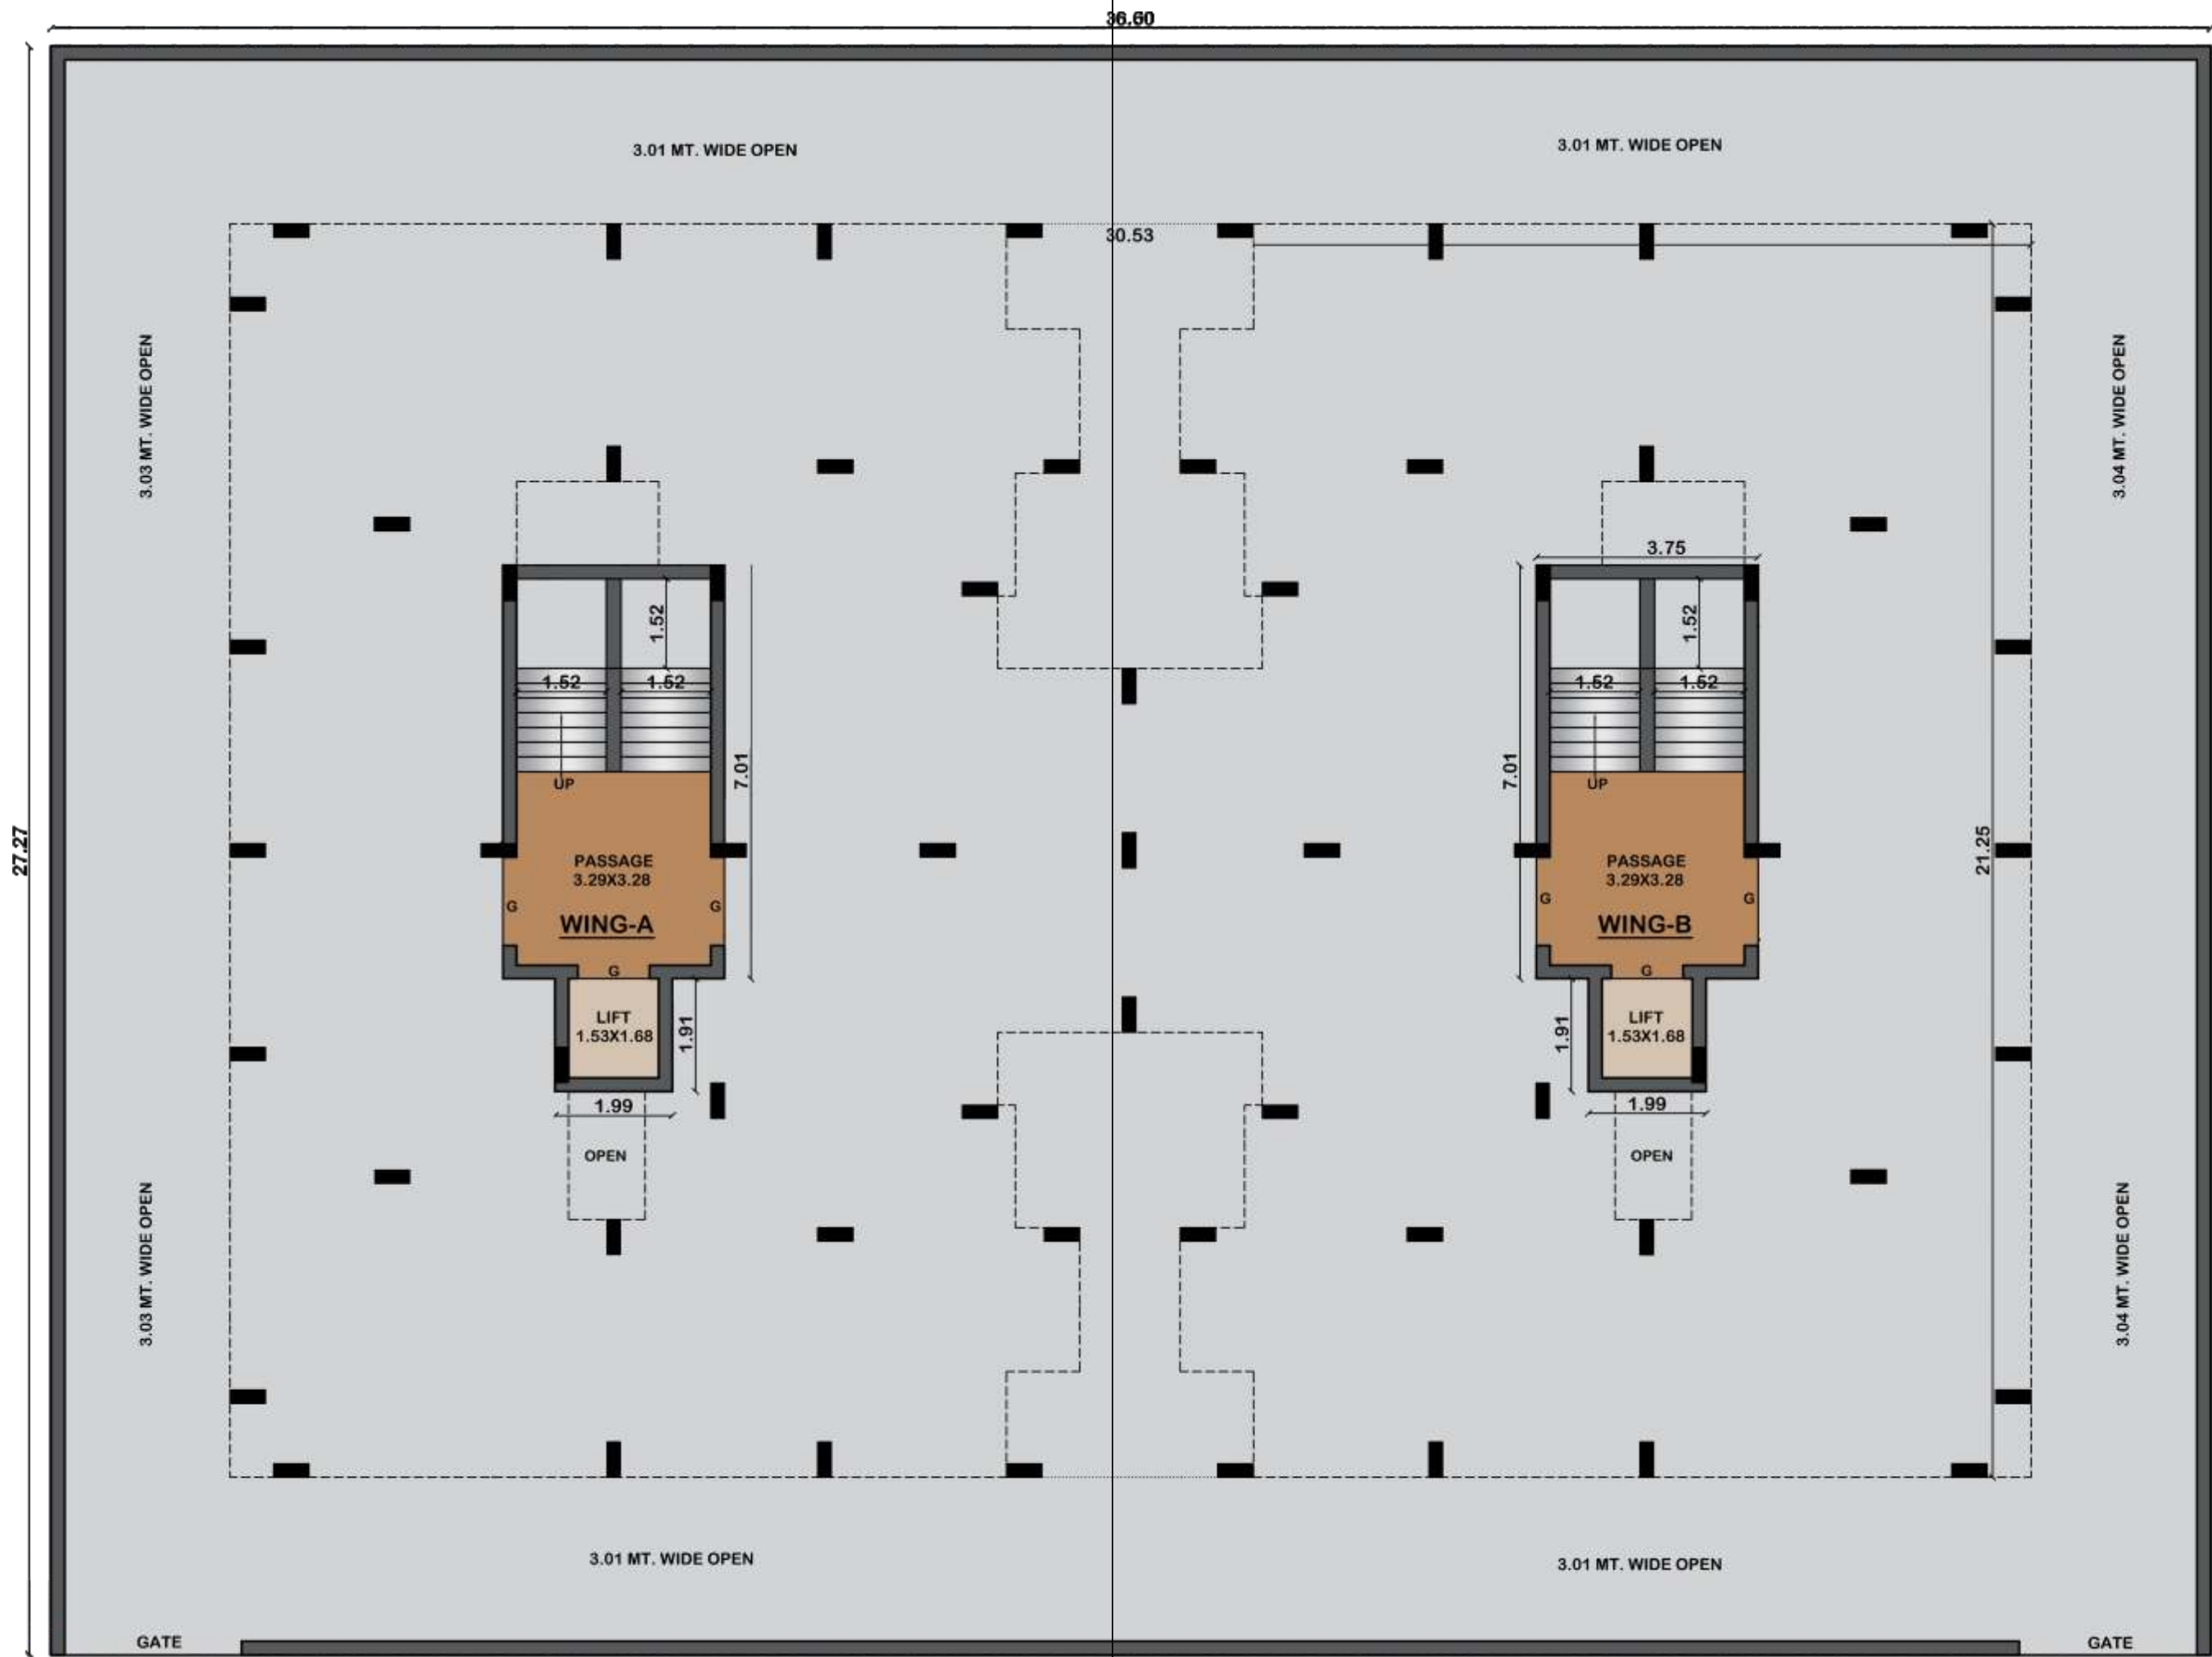

RACE COURSE

RESIDENCY

RACE COURSE

RESIDENCY

સાઇટ એડ્રેસ : ઘંટિયપર, 140 પેટી, ન્યુ રેસોર્સ સામે, નવો 150 ફીટ રીંગ રોડ, જામનગર રોડ, રાજકોટ. Mo.:80008 53003

9.00 MT. WIDE T.P. ROAD
1st TO 5th FLOOR PLAN
 SCALE - 1:100

1st TO 5th FLOOR PLAN
SCALE :- 1:100

TERRACE PLAN

SCALE :- 1:200