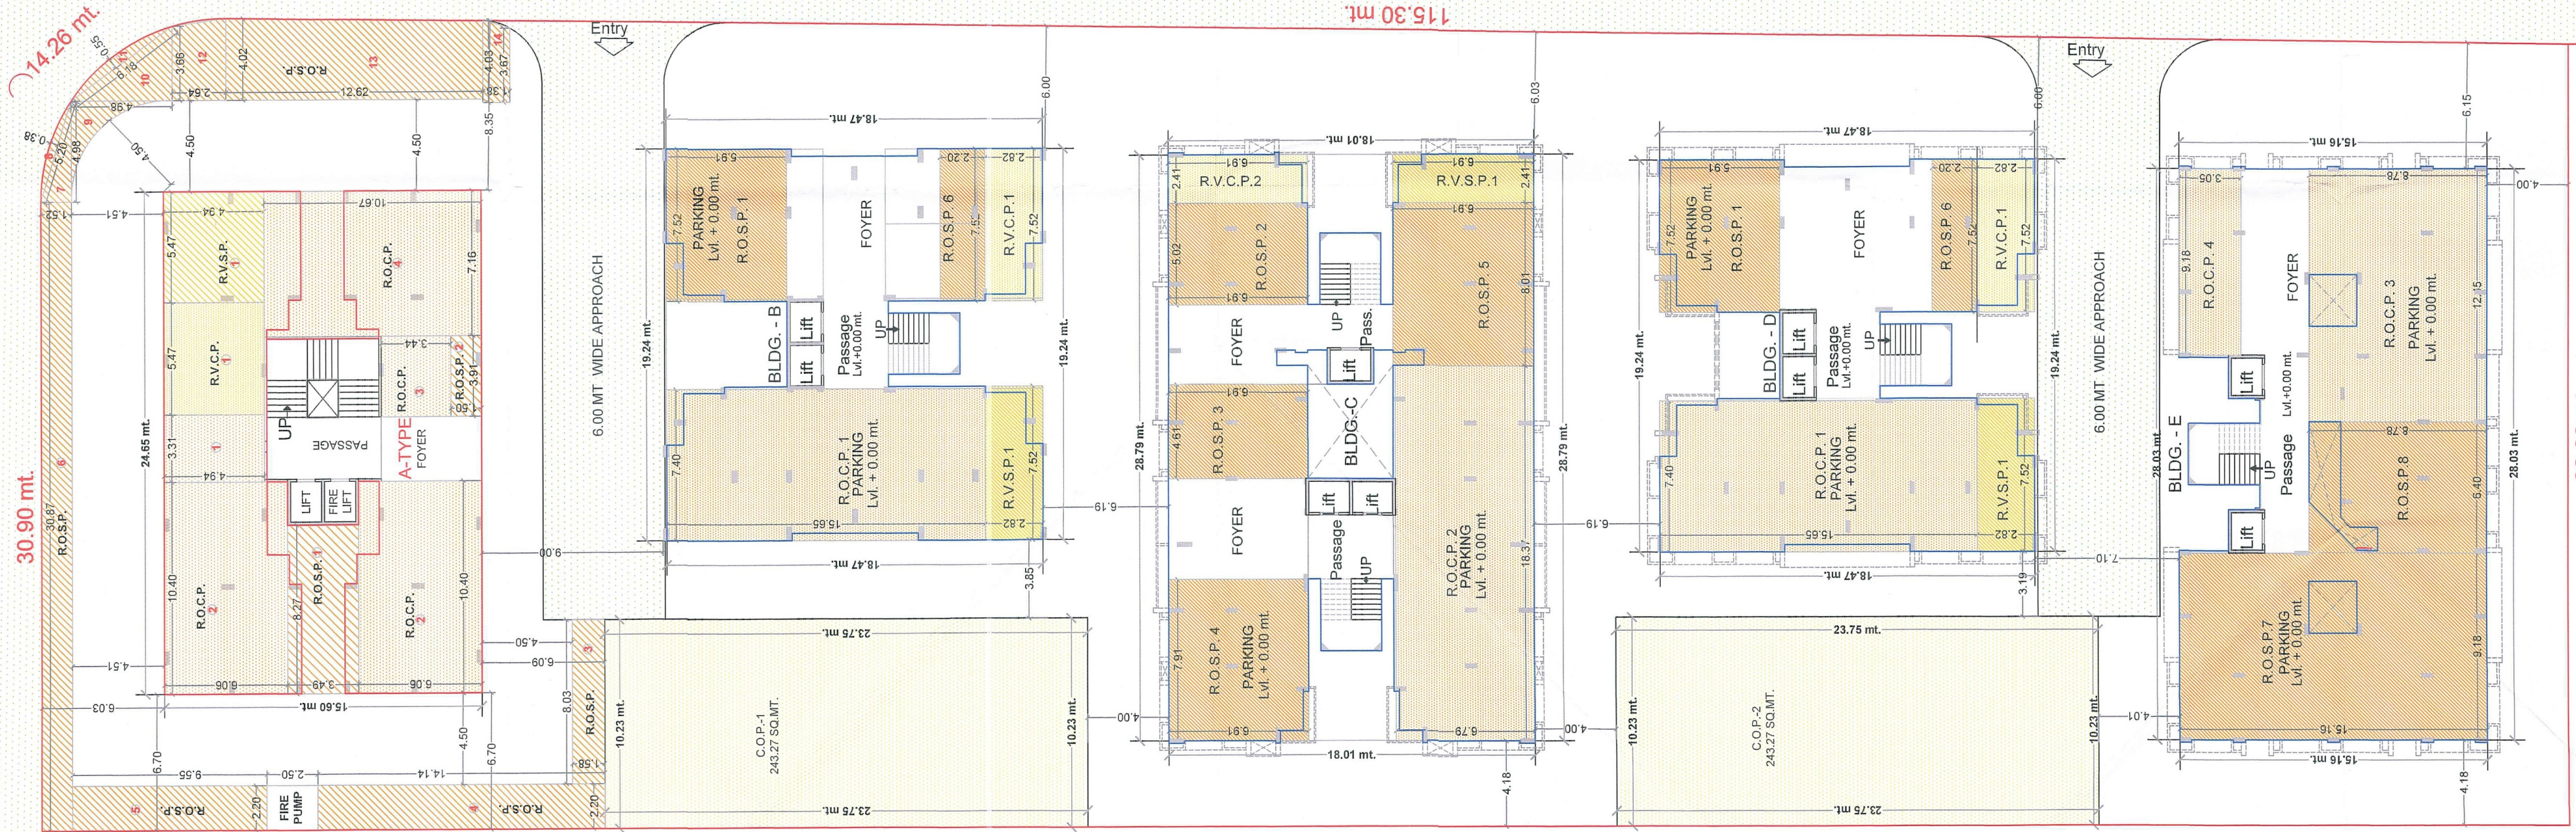

વિશિષ્ટતાઓ

-  પ્રવેશદ્વાર
-  સીસીટીવી કેમેરા
-  સિક્યોરીટી ફેનીન
-  વિદ્યુન પો સેરીયા
-  ખેલીંગ ટ્રેક
-  લેન્ડસ્કેપ ગાર્ડન
-  સિટીંગ સેલેક્ટા
-  ગ્જોનો
-  પાવર બેક-અપ વનરેટર

LAY OUT PLAN

GROUND FLOOR PLAN

BUILDING : A

TYPICAL FLOOR PLAN

(1st to 8th Floor)

BUILDING : B & D

BUILDING : C

BUILDING : E

18.00 MT WIDE ROAD

PARKING LAY OUT PLAN