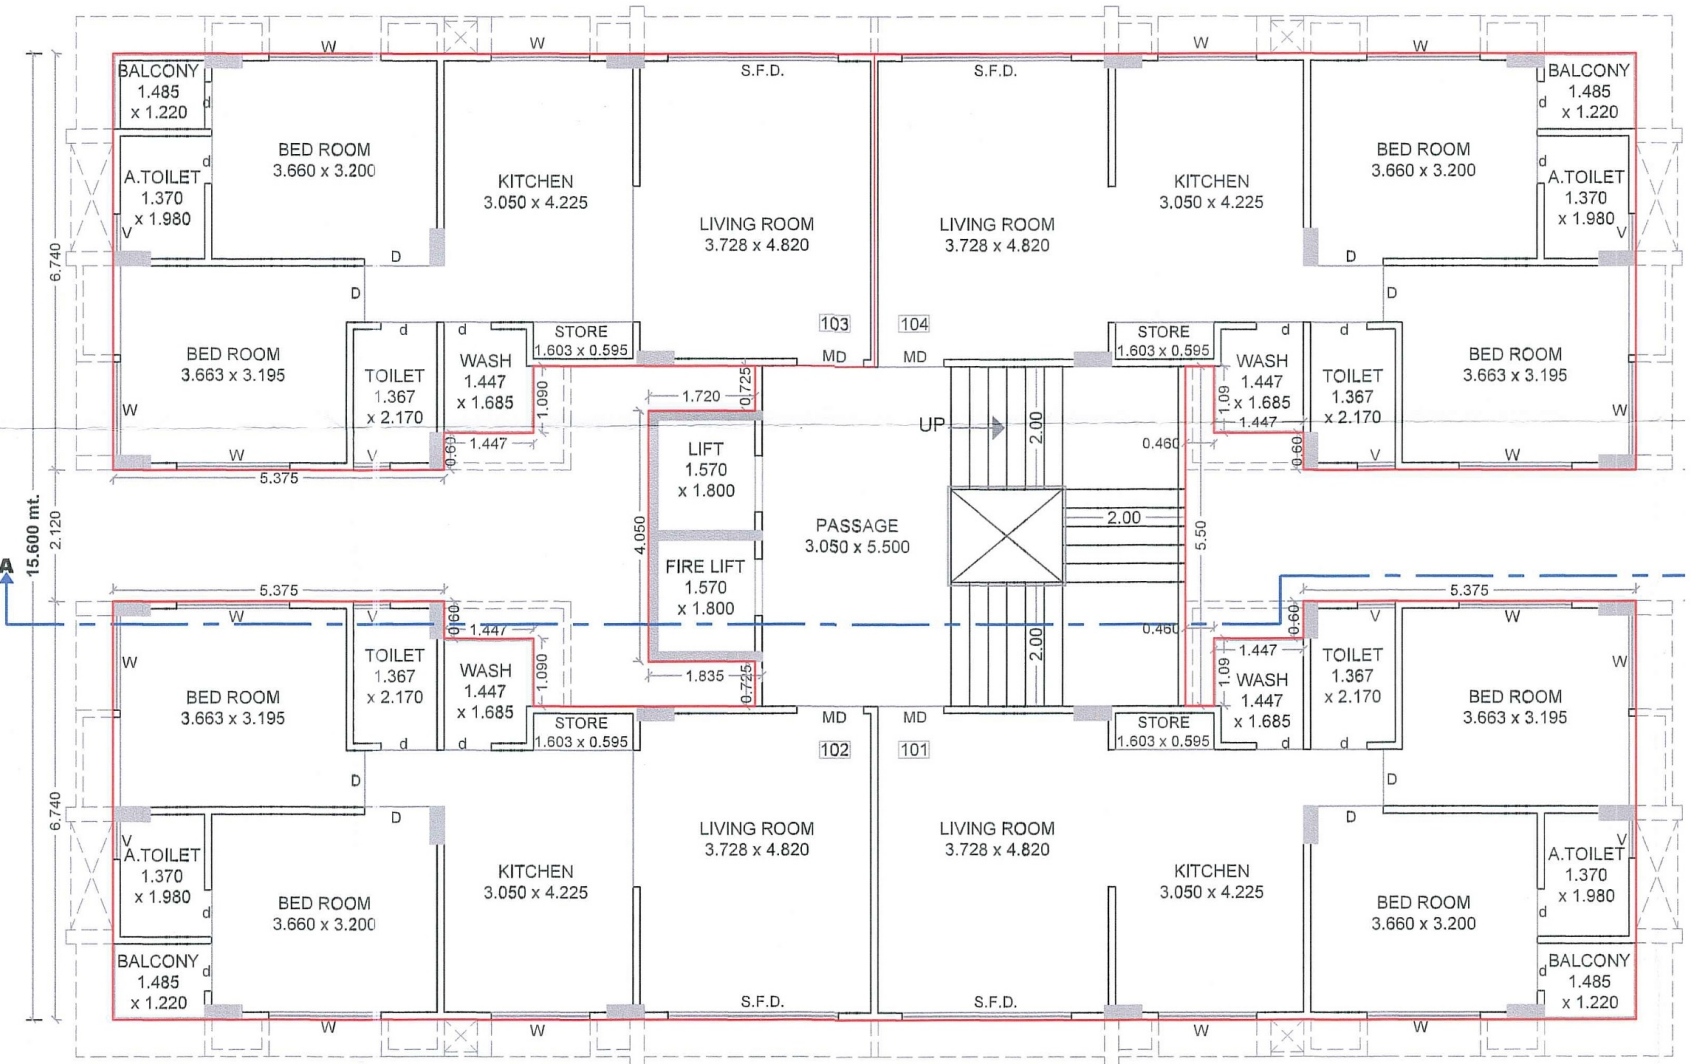

વિશિષ્ટતાઓ

-  પ્રવેશદ્વાર
-  સીસીટીવી કેમેરા
-  સિક્યોરીટી ફેનીન
-  વિદ્યુન પો સેરીયા
-  ખેલીંગ ટ્રેક
-  લેન્ડસ્કેપ ગાર્ડન
-  સિટીંગ સેલેક્ટા
-  ગ્જોનો
-  પાવર બેક-અપ વનરેટર

LAY OUT PLAN

GROUND FLOOR PLAN

BUILDING : A

TYPICAL FLOOR PLAN

(1st to 8th Floor)

BUILDING : B & D

BUILDING : C

BUILDING : E

18.00 MT WIDE ROAD

PARKING LAY OUT PLAN