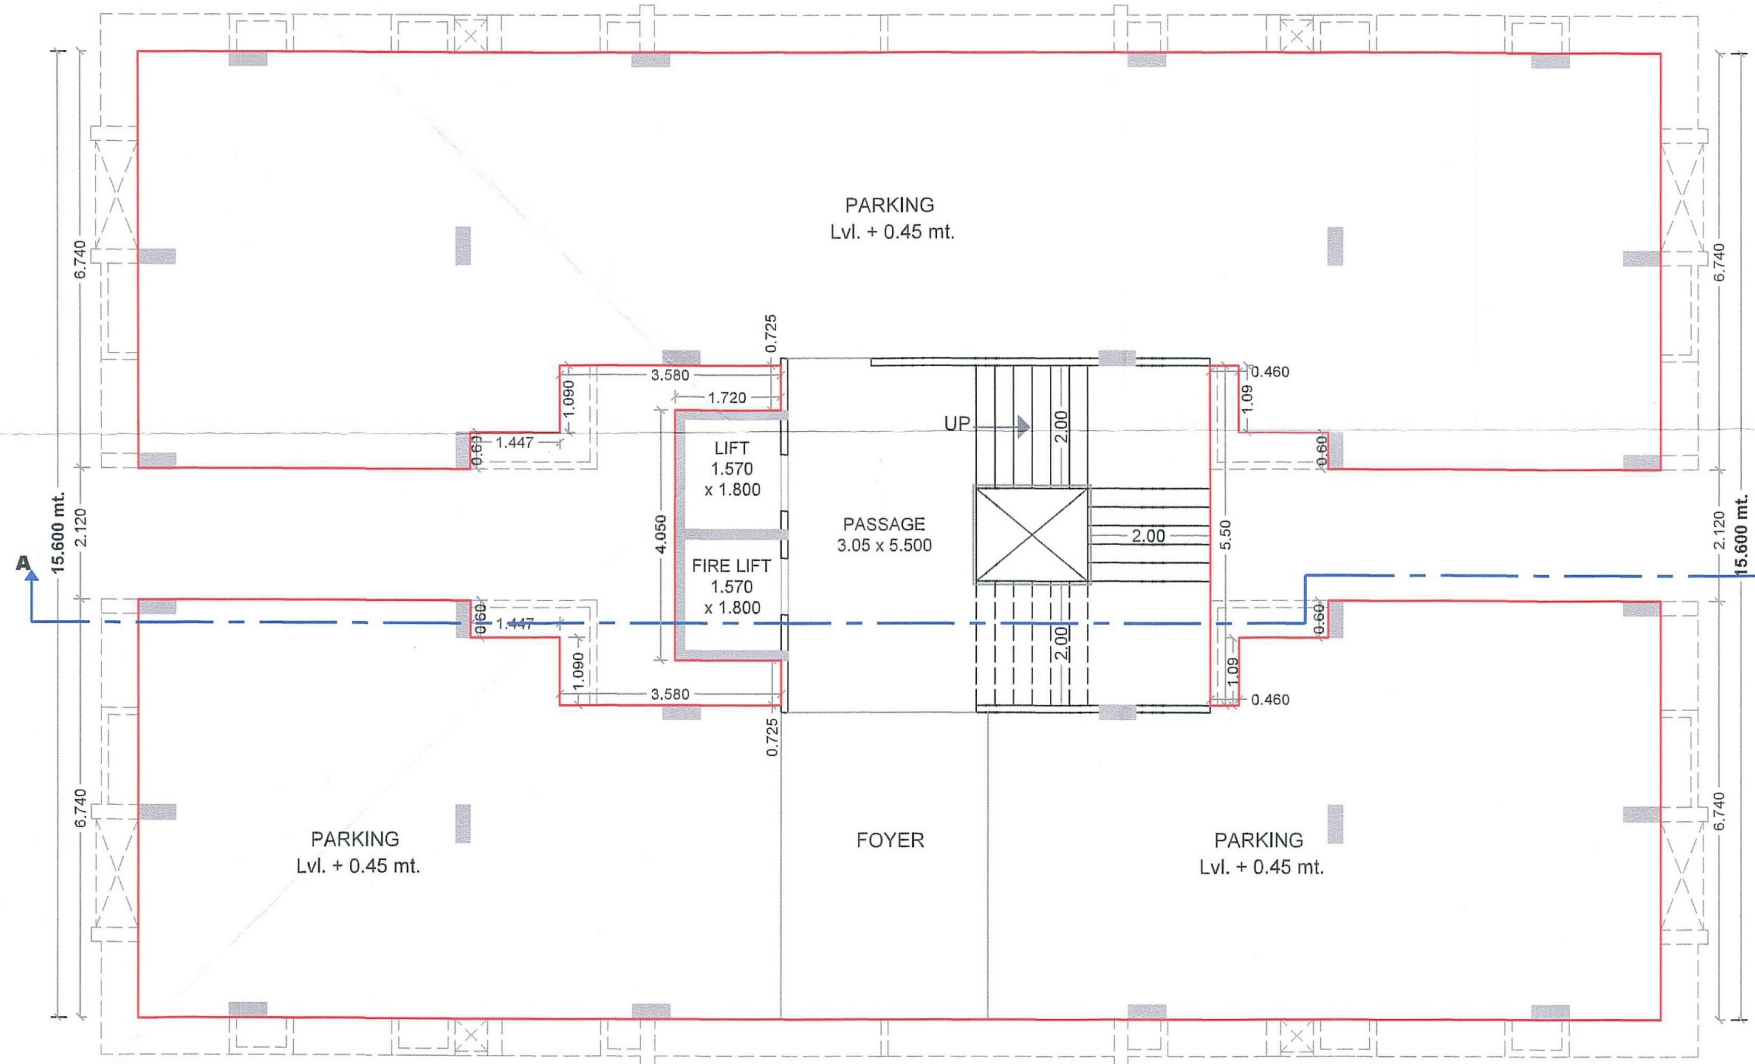

વિશિષ્ટતાઓ

-  પ્રવેશદ્વાર
-  સીસીટીવી કેમેરા
-  સિક્યોરીટી ફેનીન
-  વિદ્યુન પો સેરીયા
-  ખેલીંગ ટ્રેક
-  લેન્ડસ્કેપ ગાર્ડન
-  સિટીંગ સેલેક્ટા
-  ગ્જોનો
-  પાવર બેક-અપ વનરેટર

LAY OUT PLAN

GROUND FLOOR PLAN

BUILDING : A

TYPICAL FLOOR PLAN

(1st to 8th Floor)

BUILDING : B & D

BUILDING : C

BUILDING : E

18.00 MT WIDE ROAD

PARKING LAY OUT PLAN