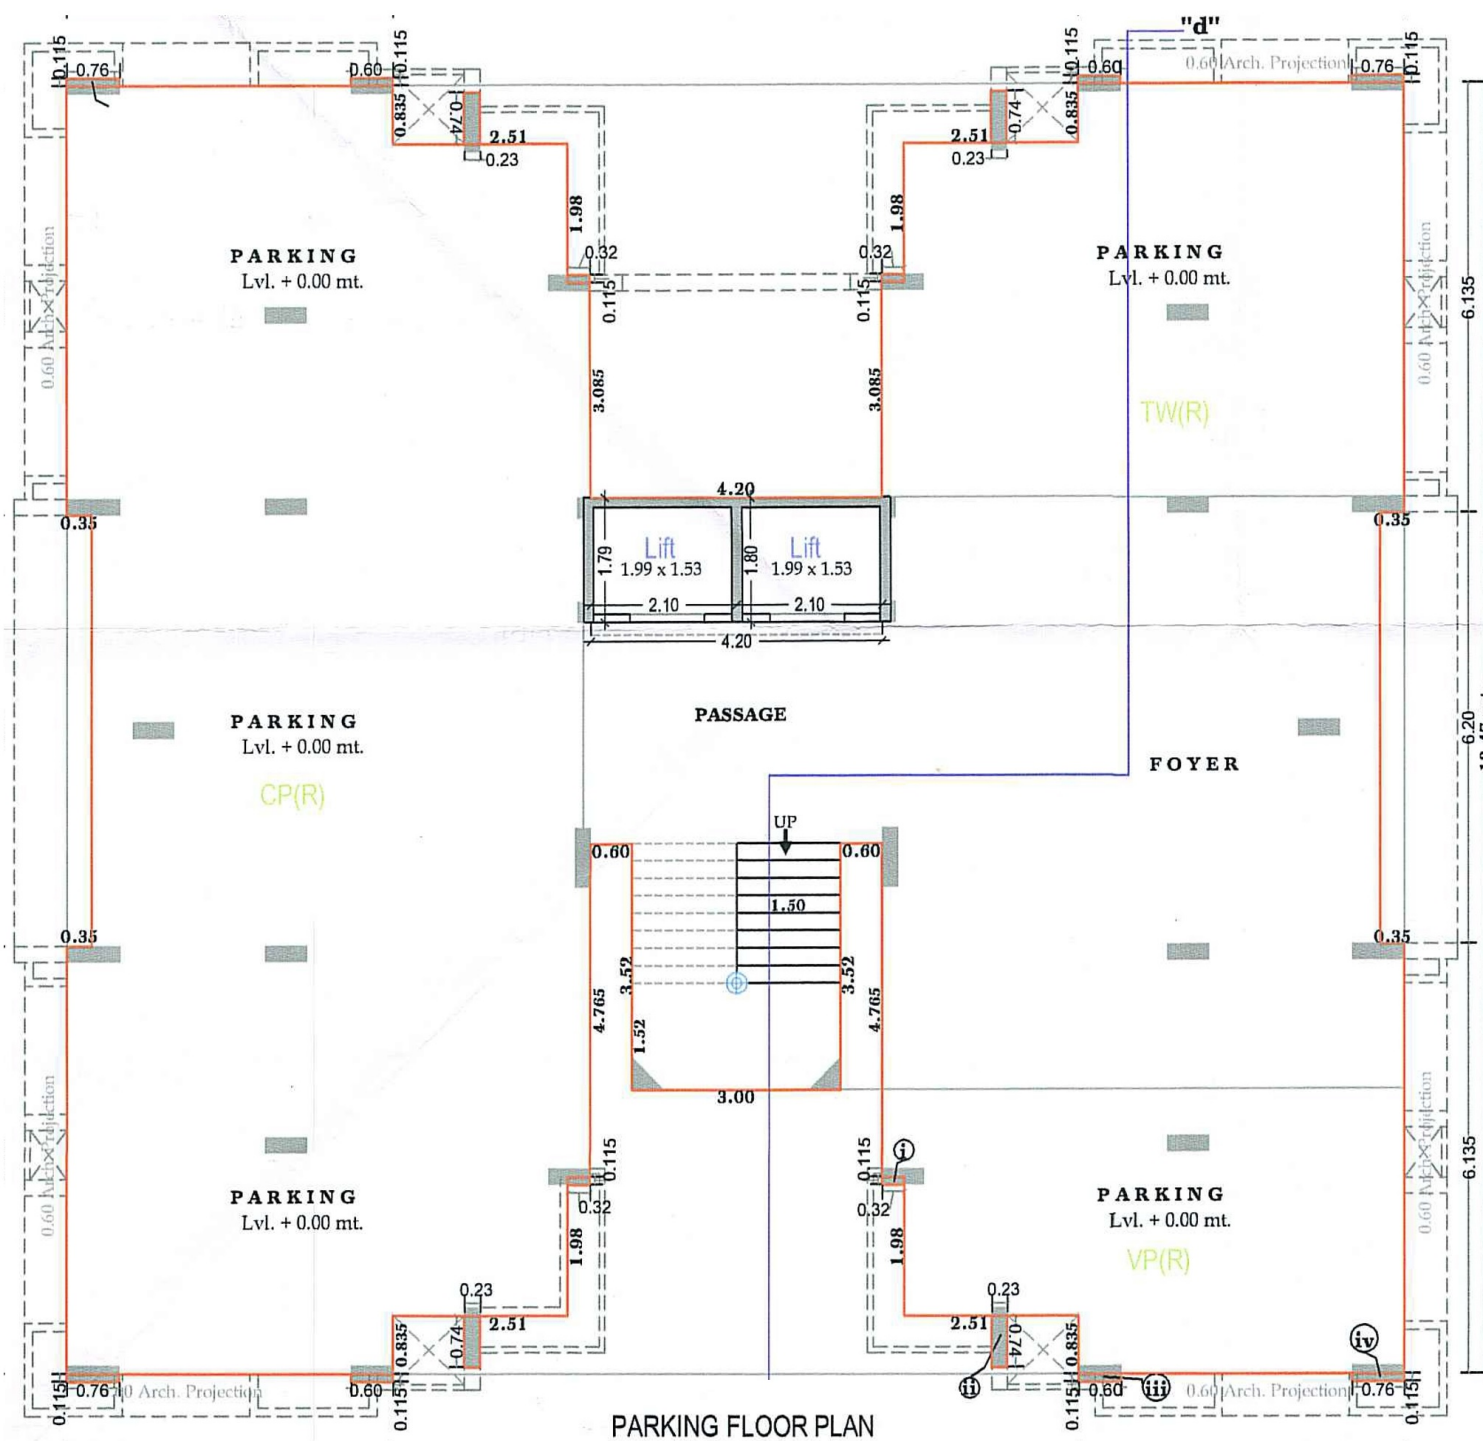

વિશિષ્ટતાઓ

-  પ્રવેશદ્વાર
-  સીસીટીવી કેમેરા
-  સિક્યોરીટી ફેનીન
-  વિદ્યુન પો સેરીયા
-  ખેલીંગ ટ્રેક
-  લેન્ડસ્કેપ ગાર્ડન
-  સિટીંગ સેલેક્ટા
-  ગ્જોનો
-  પાવર બેક-અપ વનરેટર

LAY OUT PLAN

GROUND FLOOR PLAN

BUILDING : A

TYPICAL FLOOR PLAN

(1st to 8th Floor)

BUILDING : B & D

BUILDING : C

BUILDING : E

18.00 MT WIDE ROAD

PARKING LAY OUT PLAN