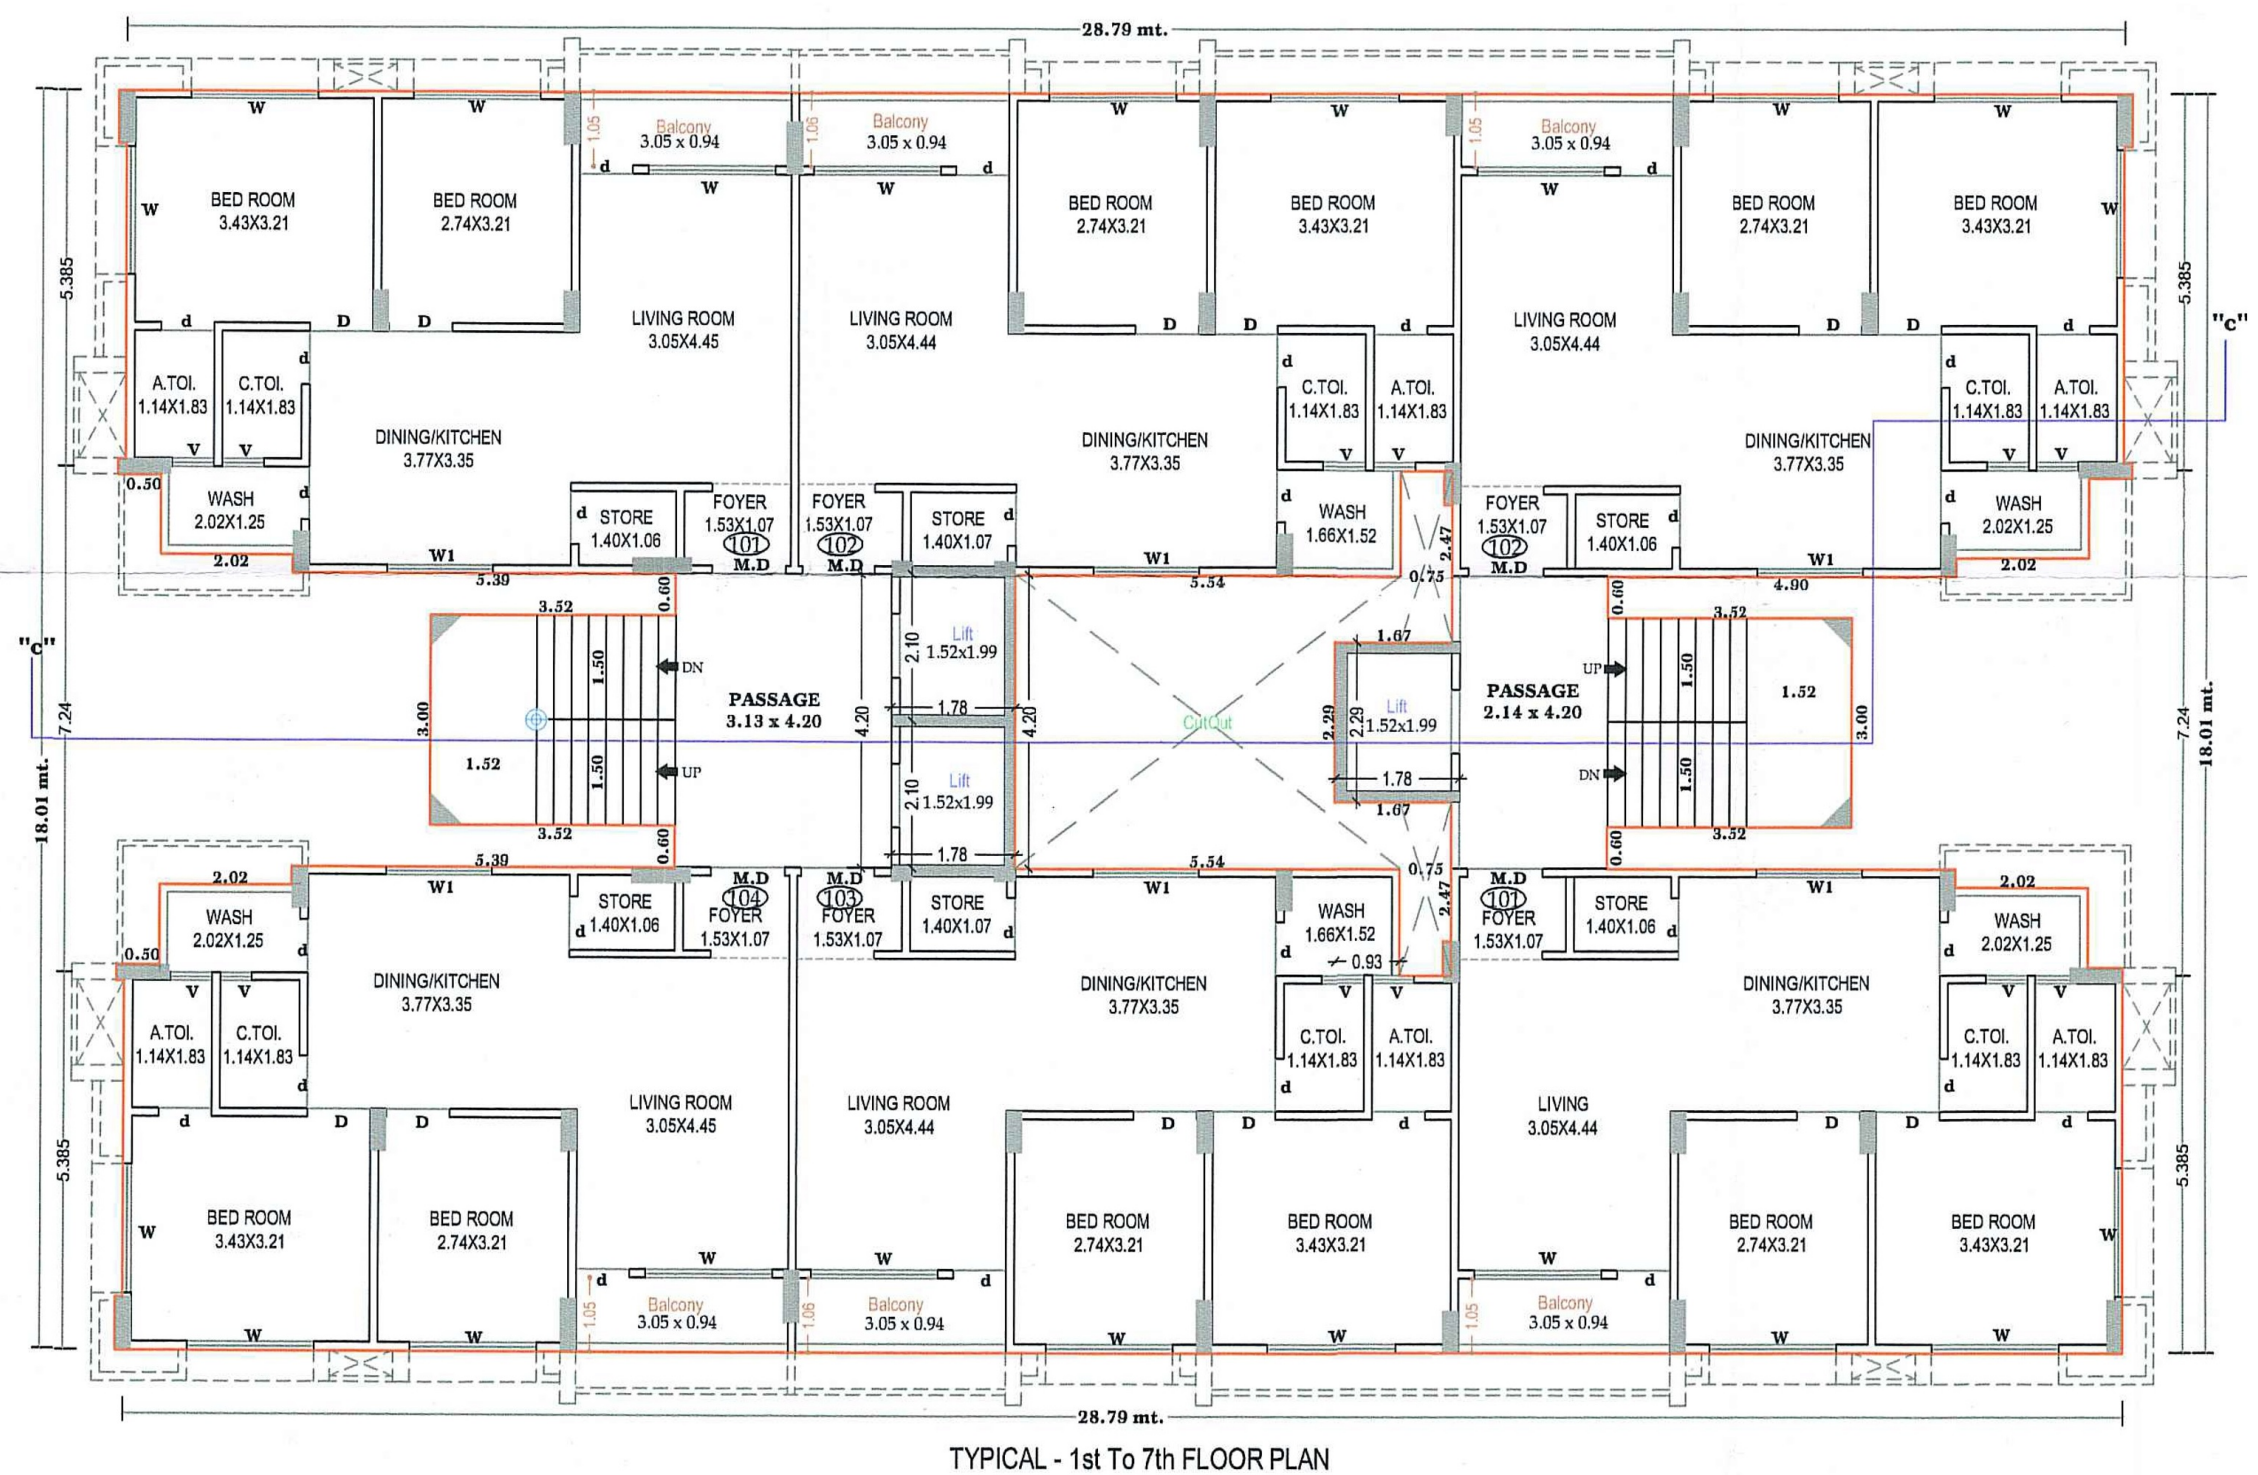

વિશિષ્ટતાઓ

-  પ્રવેશદ્વાર
-  સીસીટીવી કેમેરા
-  સિક્યોરીટી ફેનીન
-  વિદ્યુન પો સેરીયા
-  ખેલીંગ ટ્રેક
-  લેન્ડસ્કેપ ગાર્ડન
-  સિટીંગ સેલેક્ટા
-  ગ્જોનો
-  પાવર બેક-અપ વનરેટર

LAY OUT PLAN

GROUND FLOOR PLAN

BUILDING : A

TYPICAL FLOOR PLAN

(1st to 8th Floor)

BUILDING : B & D

BUILDING : C

BUILDING : E

18.00 MT WIDE ROAD

PARKING LAY OUT PLAN