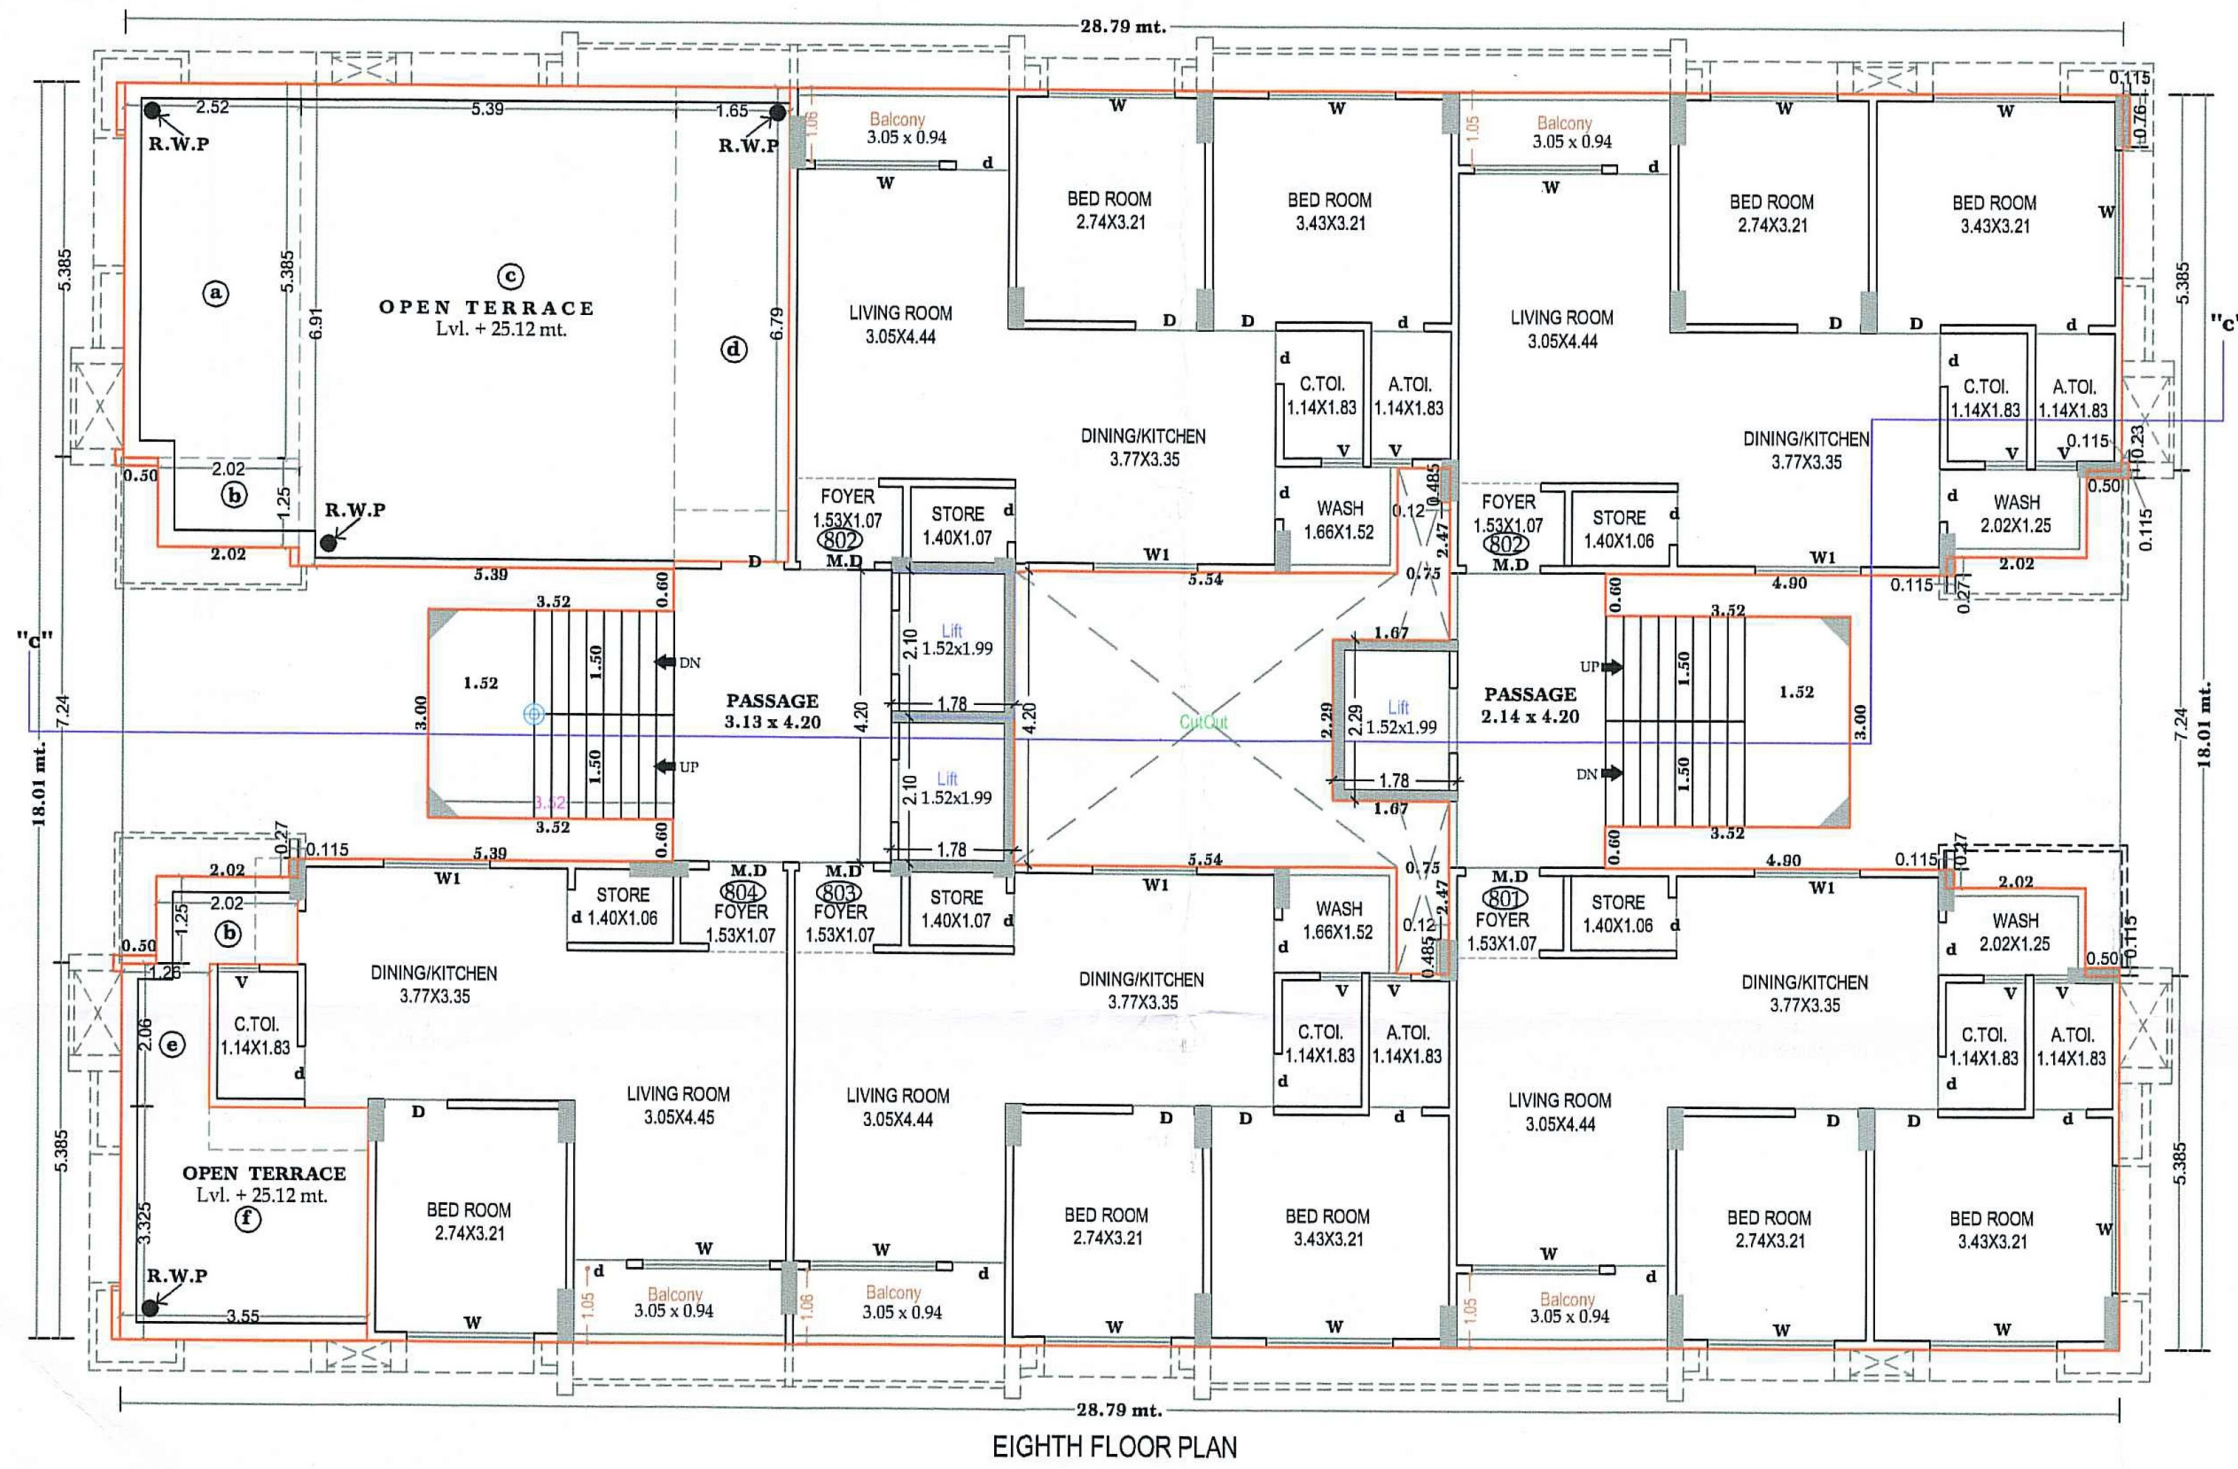

વિશિષ્ટતાઓ

-  પ્રવેશદ્વાર
-  સીસીટીવી કેમેરા
-  સિક્યોરીટી ફેનીન
-  વિદ્યુન પો સેરીયા
-  ખેલીંગ ટ્રેક
-  લેન્ડસ્કેપ ગાર્ડન
-  સિટીંગ સેલેક્ટા
-  ગ્જોનો
-  પાવર બેક-અપ વનરેટર

LAY OUT PLAN

GROUND FLOOR PLAN

BUILDING : A

TYPICAL FLOOR PLAN

(1st to 8th Floor)

BUILDING : B & D

BUILDING : C

BUILDING : E

18.00 MT WIDE ROAD

PARKING LAY OUT PLAN