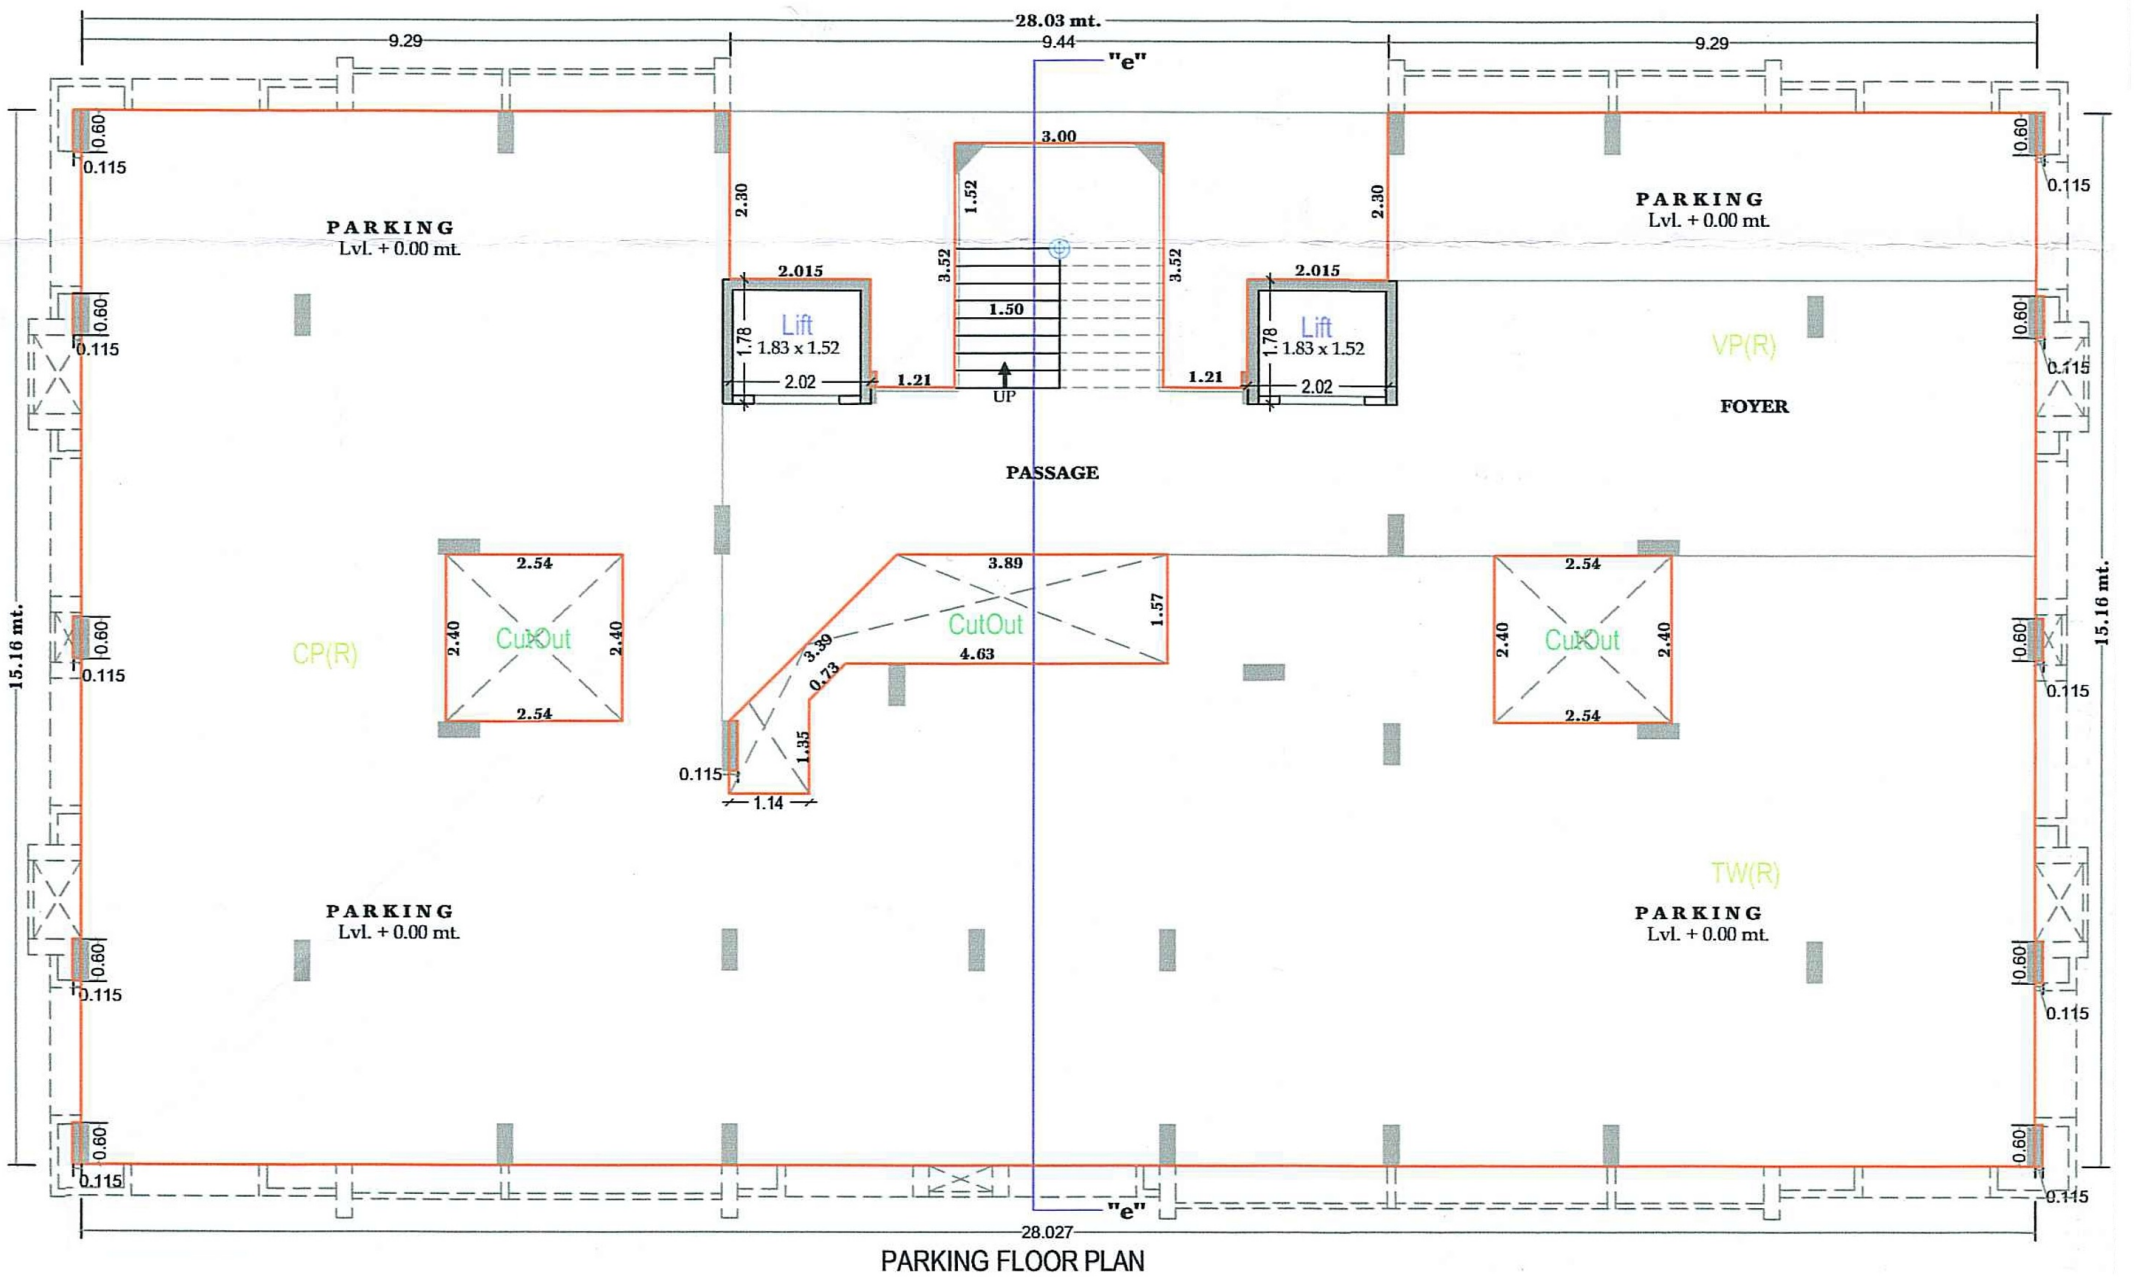

વિશિષ્ટતાઓ

-  પ્રવેશદ્વાર
-  સીસીટીવી કેમેરા
-  સિક્યોરીટી ફેનીન
-  વિદ્યુન પો સેરીયા
-  ખેલીંગ ટ્રેક
-  લેન્ડસ્કેપ ગાર્ડન
-  સિટીંગ સેલેક્ટા
-  ગ્જોનો
-  પાવર બેક-અપ વનરેટર

LAY OUT PLAN

GROUND FLOOR PLAN

BUILDING : A

TYPICAL FLOOR PLAN

(1st to 8th Floor)

BUILDING : B & D

BUILDING : C

BUILDING : E

18.00 MT WIDE ROAD

PARKING LAY OUT PLAN