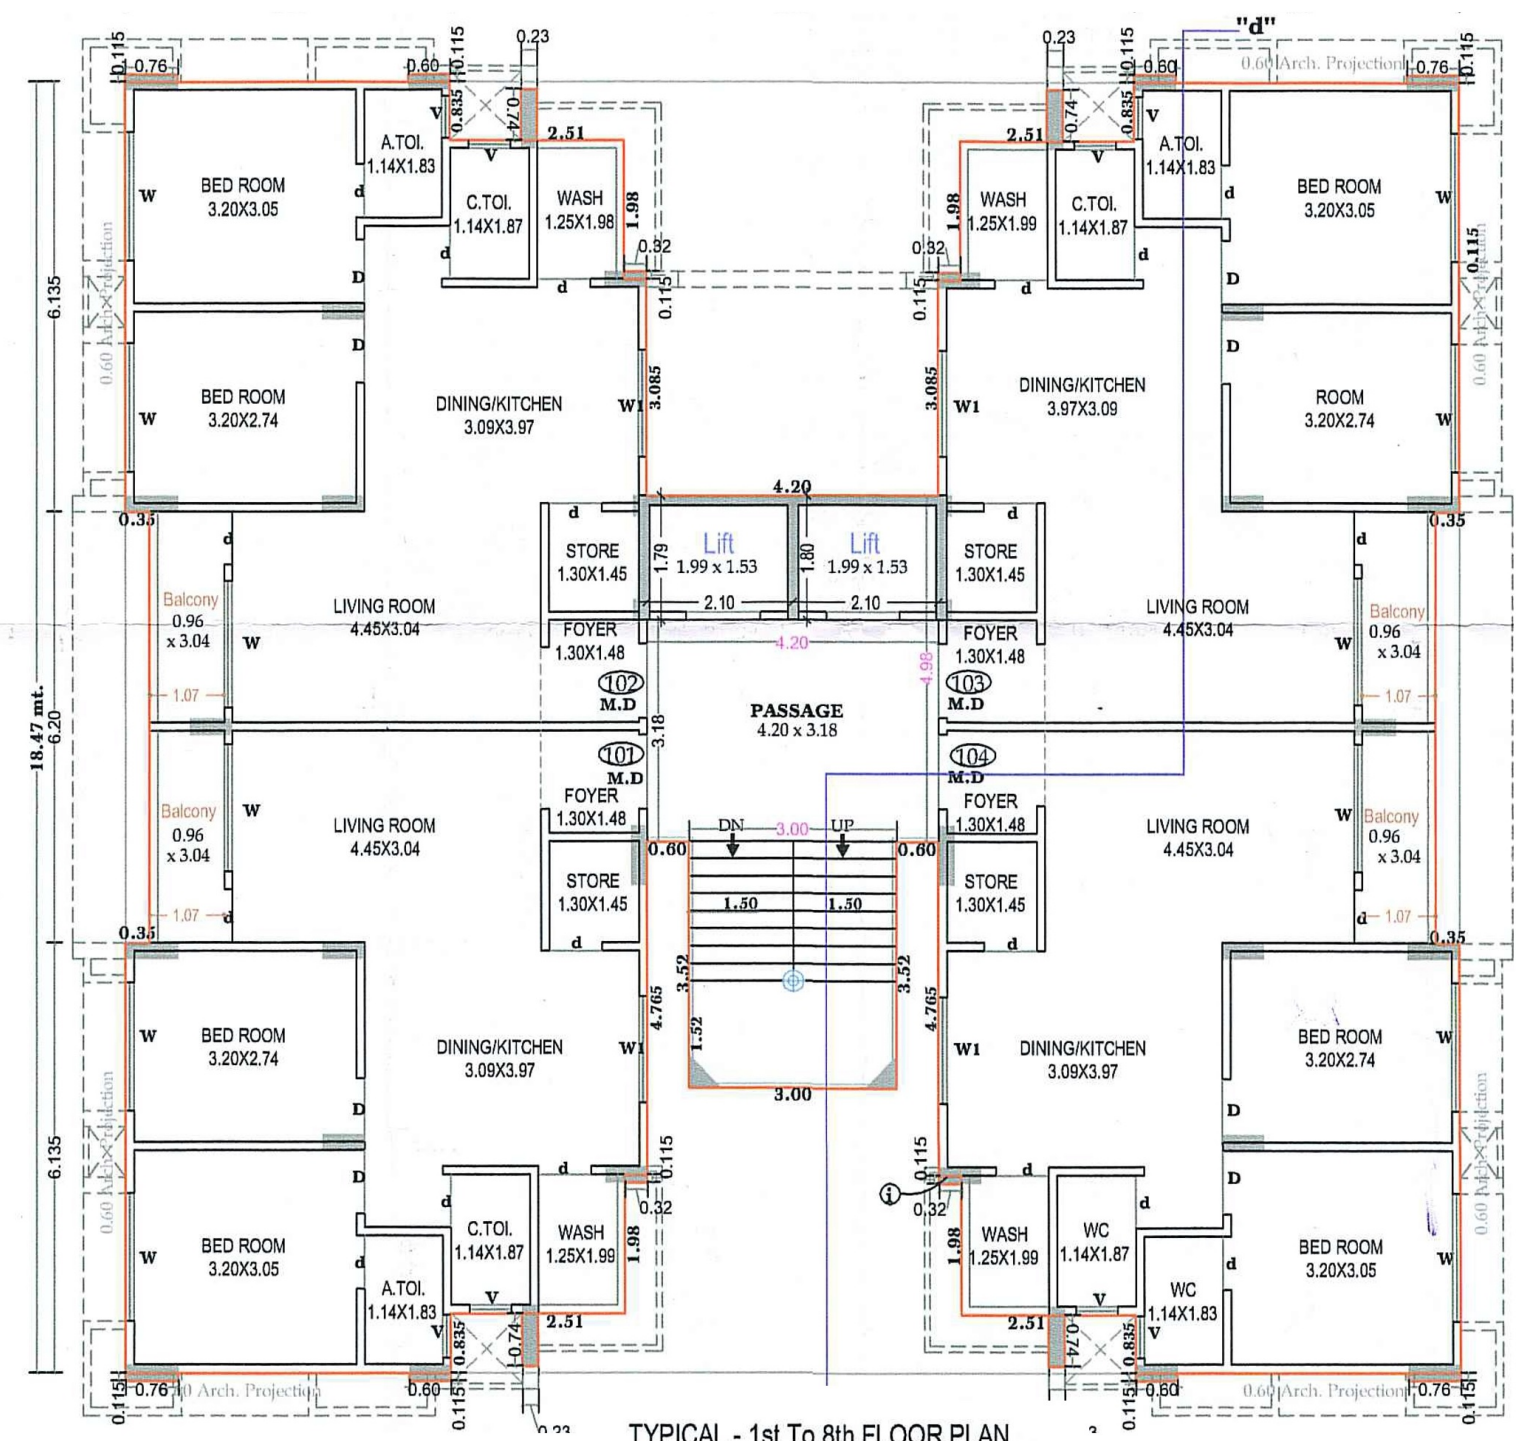

વિશિષ્ટતાઓ

-  પ્રવેશદ્વાર
-  સીસીટીવી કેમેરા
-  સિક્યોરીટી ફેનીન
-  વિદ્યુન પો સેરીયા
-  ખેલીંગ ટ્રેક
-  લેન્ડસ્કેપ ગાર્ડન
-  સિટીંગ સેલેક્ટા
-  ગ્જોનો
-  પાવર બેક-અપ વનરેટર

LAY OUT PLAN

GROUND FLOOR PLAN

BUILDING : A

TYPICAL FLOOR PLAN

(1st to 8th Floor)

BUILDING : B & D

BUILDING : C

BUILDING : E

18.00 MT WIDE ROAD

PARKING LAY OUT PLAN