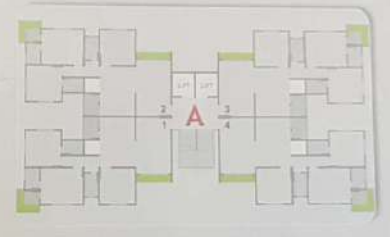

સાઈકલિટ
રેસીડેન્સી

આકાશને આંબતા સ્વપ્નો
સમગ્ર પ્રજાને પોતાની સુવિધાઓ
સાથે આકાશની ઈમારતોને બીજા કક્ષે
પુલકોને આણે છે ત્યારે તેને આ મેકેટિંગે આ મહત્ત્વ

INTERNAL APPROACH

INTERNAL APPROACH

INTERNAL APPROACH

INTERNAL APPROACH

TYPICAL
LAY OUT PLAN

ENTRANCE

TYPICAL UNIT PLAN
BUILDING - A & B

- | | | |
|----|------------------|---------------|
| 1 | LIVING ROOM | 8'0" X 18'0" |
| 2 | KITCHEN / DINING | 10'0" X 14'0" |
| 3 | M. BEDROOM | 12'0" X 10'0" |
| 4 | BEDROOM | 10'0" X 10'0" |
| 5 | C. BEDROOM | 10'0" X 10'0" |
| 6 | C. TOILET | 4'0" X 6'4" |
| 7 | A. TOILET | 4'0" X 6'0" |
| 8 | WASH ROOM | 4'4" X 4'0" |
| 9 | WASH | 4'4" X 2'0" |
| 10 | WASH | 4'4" X 4'0" |
| 11 | BALCONY | 4'4" X 4'0" |