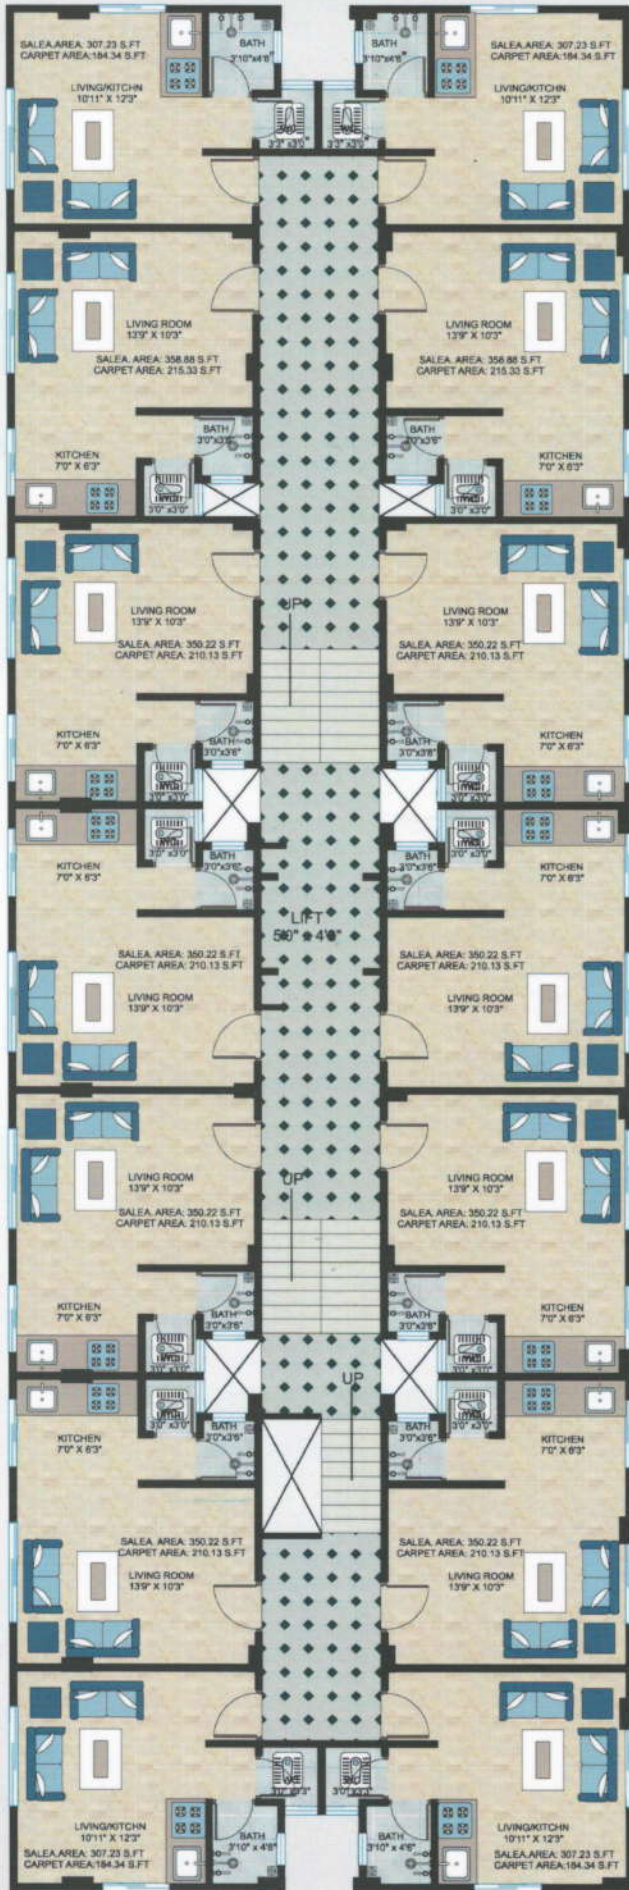

# Someshwar

RESIDENCY

## સુવિધાઓ

- ▶ એક રુમ કિચન મધ્યમ વર્ગ માટેના ફલેટનું સુંદર આયોજન
- ▶ ફ્લોરીંગમાં ૨x૨ વિત્રીફાઈદ ટાઇલ્સ
- ▶ ગ્રીન માર્બલનું ગ્લેજ ટાઇલ્સ ડેડો સાથેનું કિચન
- ▶ બાથરૂમમાં અઢી ફૂટ ગ્લેજ ટાઇલ્સ
- ▶ એલ્યુમીનીયમ સેક્શન બારી
- ▶ જરૂરી પોઇન્ટ સાથે લાઇટફીટીંગ
- ▶ આકર્ષક લેમીનેટેડ મેઇન ડોર
- ▶ ઓવરહેડ સિન્ટેક્ષ ટાંકી તેમજ અન્ડર ગ્રાઉન્ડ સ્ટોરેજ ટાંકી

# FLOOR PLAN