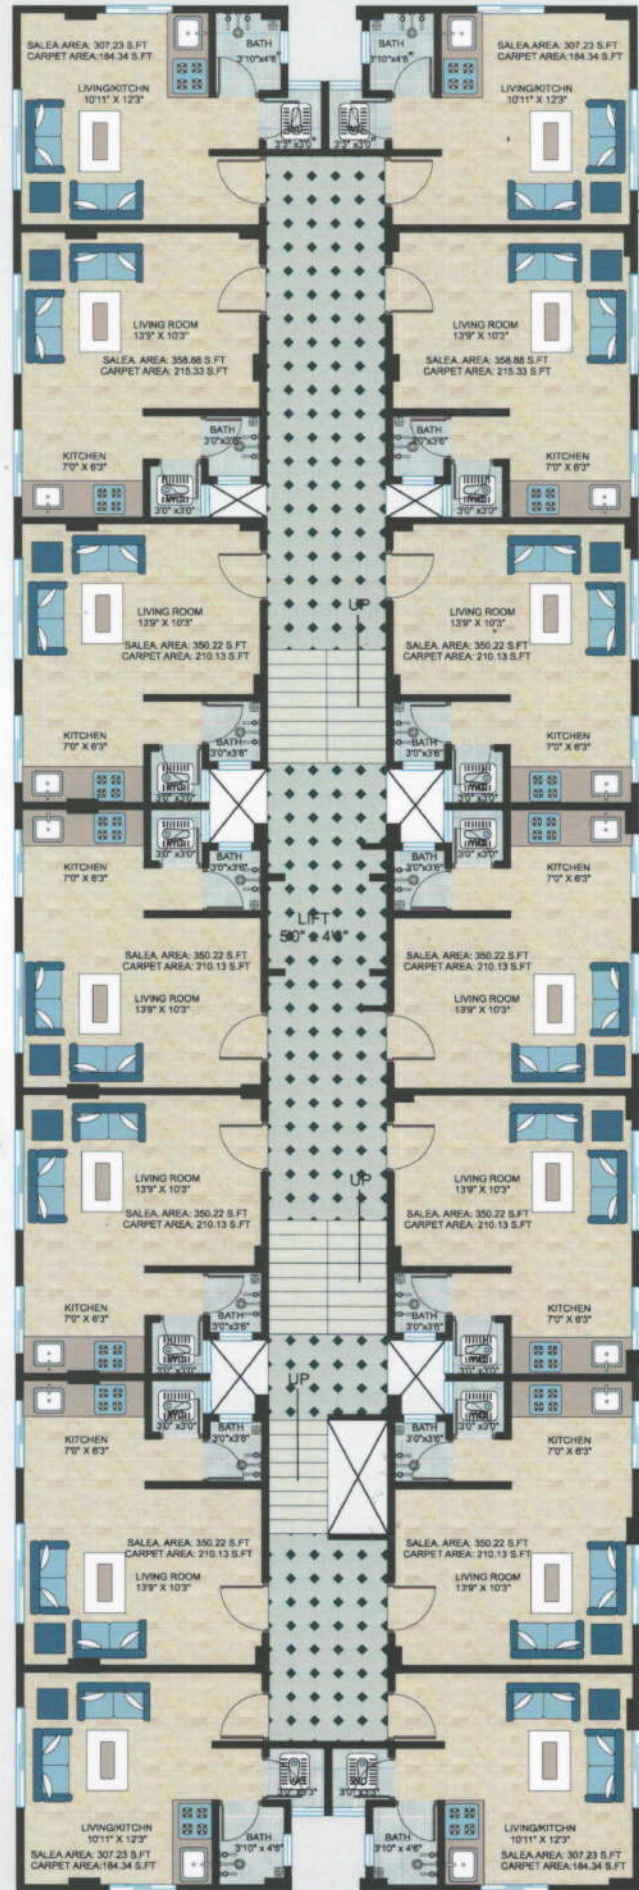

# Someshwar

RESIDENCY

## સુવિધાઓ

- ▶ એક રુમ કિચન મધ્યમ વર્ગ માટેના ફલેટનું સુંદર આયોજન
- ▶ ફ્લોરીંગમાં ૨x૨ વિત્રીફાઈદ ટાઇલ્સ
- ▶ ગ્રીન માર્બલનું ગ્લેજ ટાઇલ્સ ડેડો સાથેનું કિચન
- ▶ બાથરૂમમાં અઢી ફૂટ ગ્લેજ ટાઇલ્સ
- ▶ એલ્યુમીનીયમ સેક્શન બારી
- ▶ જરૂરી પોઇન્ટ સાથે લાઇટફીટીંગ
- ▶ આકર્ષક લેમીનેટેડ મેઇન ડોર
- ▶ ઓવરહેડ સિન્ટેક્ષ ટાંકી તેમજ અન્ડર ગ્રાઉન્ડ સ્ટોરેજ ટાંકી

# FLOOR PLAN