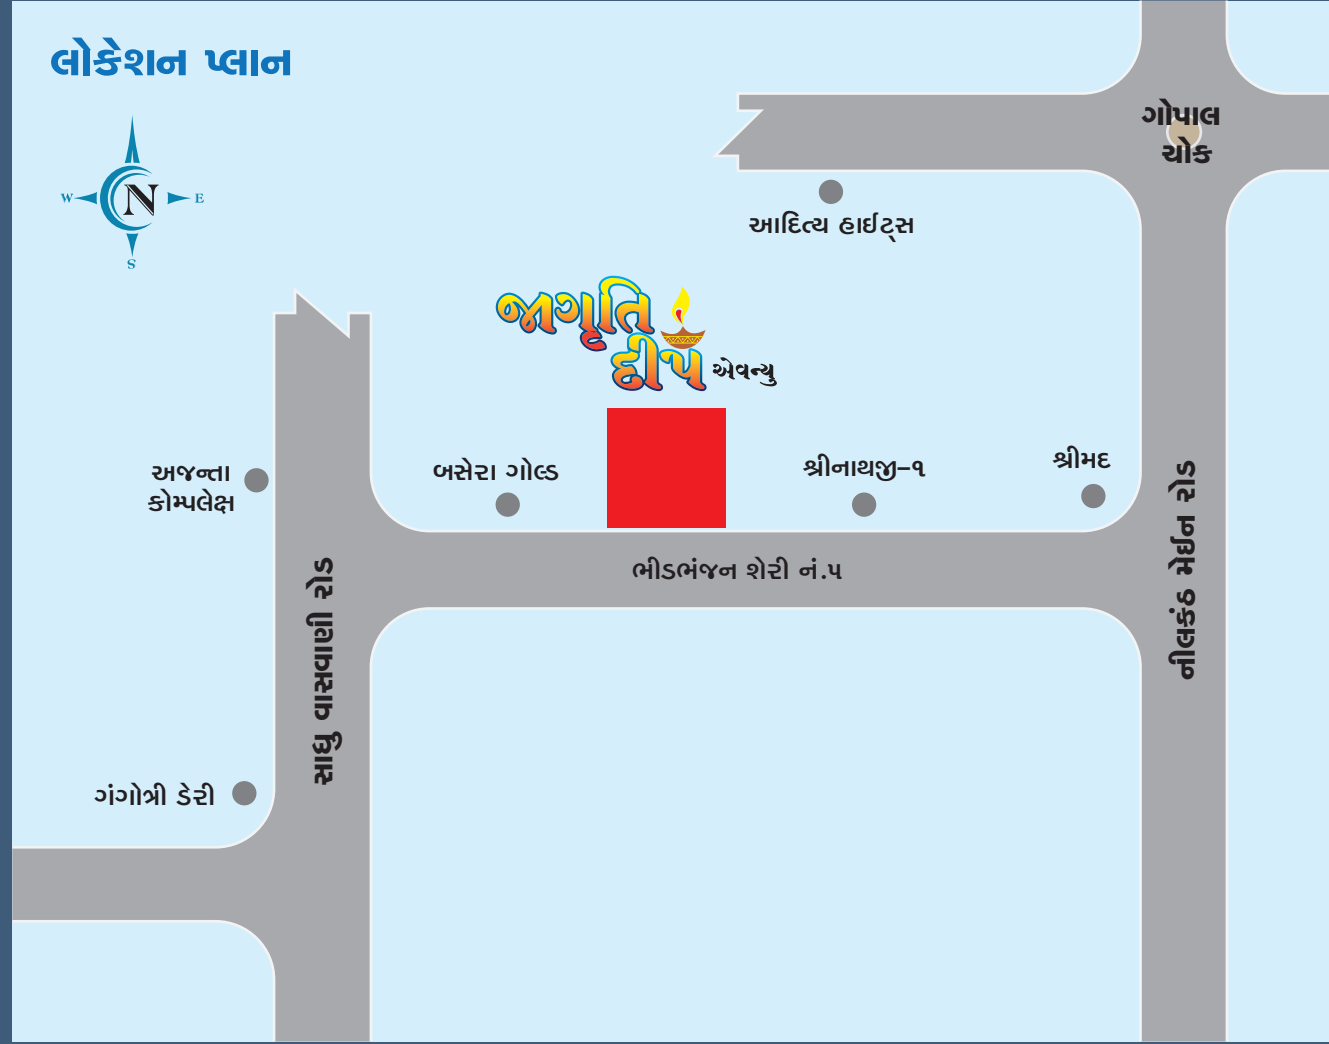

લોકેશન પ્લાન

પ્રોજેક્ટ ટીમ:

જગદિશભાઈ જે. ઠક્કર

+91 94270 79981

+91 99789 30081

જય ગાયત્રી એન્ટરપ્રાઈઝ

અર્વા બ્યુટી પોઈન્ટ, જાગૃતીદીપ ગોલ્ડ, ફર્સ્ટ ફ્લોર, રામેશ્વર હોલ મેઈન રોડ, ૩-શિવ પાર્ક કોર્નર, નાણાવટી ચોક, રાજકોટ.