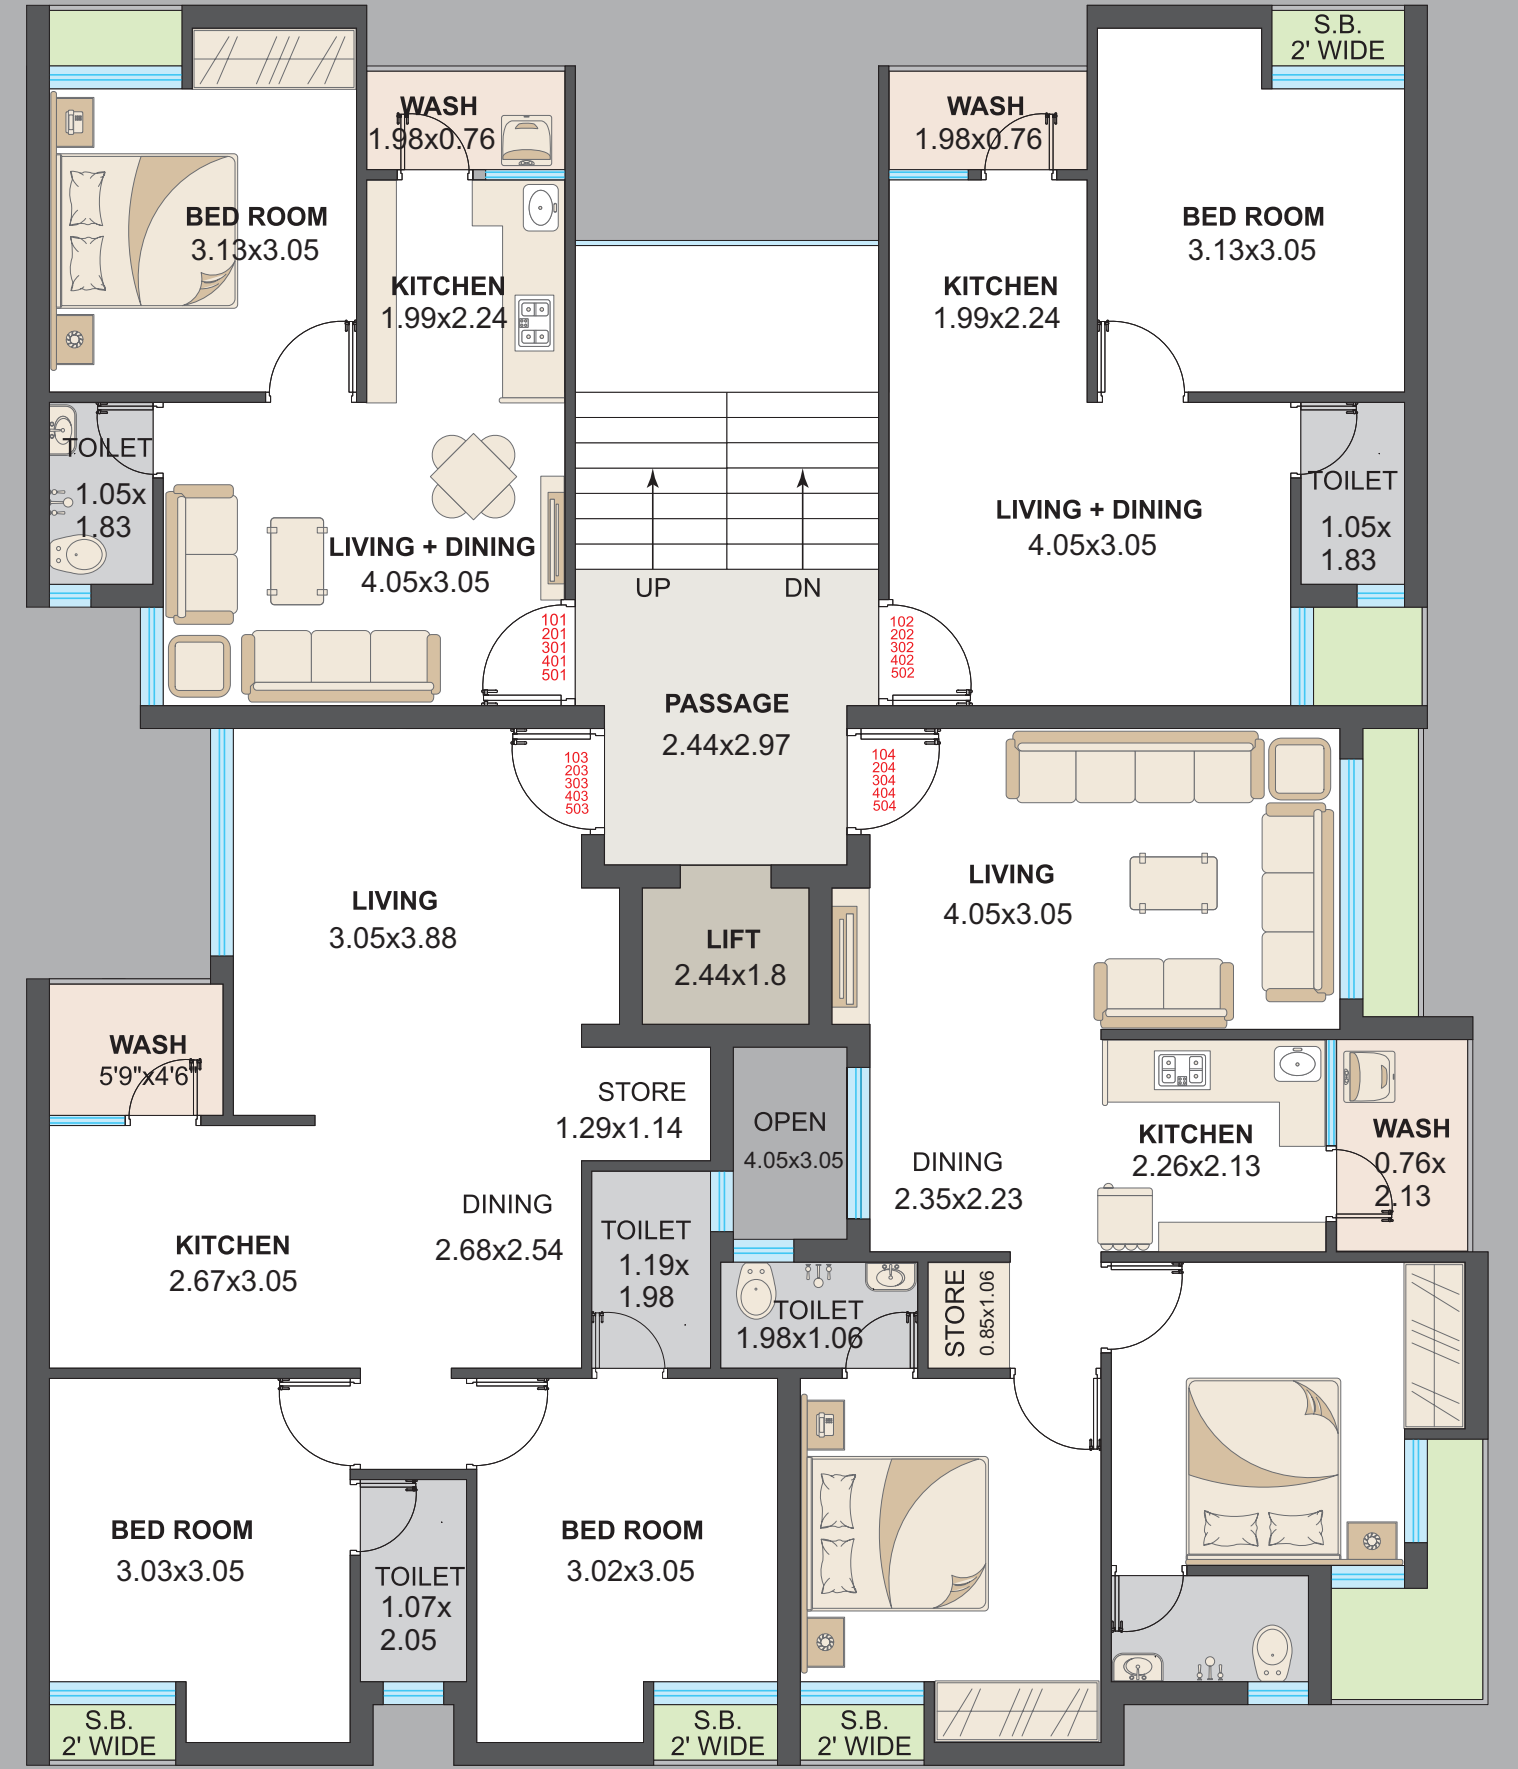

સુવિધાઓ:

- ૧ અને ૨ બેડ-હોલ-કિચનના ૨૦ ફ્લેટ્સનું સુંદર આયોજન.
- ગ્રાઉન્ડ ફ્લોર ઉપર પાર્કિંગ.
- ૨૪ કલાક પાણીની પુરતી સગવડ.
- ઈન્ટર માટે અનુકુળ વાયરિંગ.
- સ્ટાન્ડર્ડ કંપનીની વિટ્રીફાઇડ ટાઇલ્સનું ફ્લોરીંગ.
- બાથરૂમમાં સ્લેબ લેવલ સુધી ગ્લેઝ્ડ ટાઇલ્સ.
- I.S.I. સ્ટાન્ડર્ડ કંપનીનું બાથરૂમ ફીટિંગ.
- I.S.I. સ્ટાન્ડર્ડ કંપની ઈલેક્ટ્રીક વાયરિંગ, જરૂરીયાત મુજબ પોઈન્ટ તેમજ મોડ્યુલર સ્વીચો.
- એલ્યુમિનીયમ ટુ-ટ્રેક સેક્શન વિન્ડો વીથ પાવડર કોટિંગ, ગ્રેનાઈટ વિન્ડોસીલ તથા સેફ્ટી ગ્રીલ.
- અંદરની દિવાલોમાં સિમેન્ટ પુટી તથા બહારની સાઈડ સ્ટાન્ડર્ડ કંપનીનો પેઈન્ટ્સ.
- કિચન ચિમની અથવા એક્ઝોસ્ટ ફેન.
- ગ્રાઉન્ડ ફ્લોરમાં ચેકર્ડ ટાઇલ્સનું ફ્લોરીંગ.
- ટેરેસમાં સિરામીક ટાઇલ્સનું ફ્લોરીંગ.
- ટાઇટલ કલીયર લોનેબલ ડોક્યુમેન્ટ્સ, રાજકોટ મ્યુ. કોર્પો. એપ્રુવ્ડ પ્લાન.
- રાજકોટનાં અતિ વિકસીત સાધુ વાસવાણી રોડથી નજીક,

GROU

TYPICAL FLOOR PLAN (1st TO 5th FLOOR)